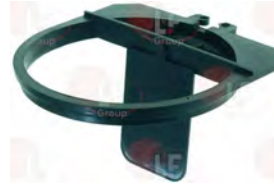

## Mikroschalter-Systeme, mechanisch

**1252258 DECKEL MIT ANZEIGER**  
für Dosiermahlwerk (DRM) MAXY

DRM MA640024

DRM MX-D-016

**1252331 HALTERUNG FÜR MIKROSCHALTER**

DRM CM-D-21