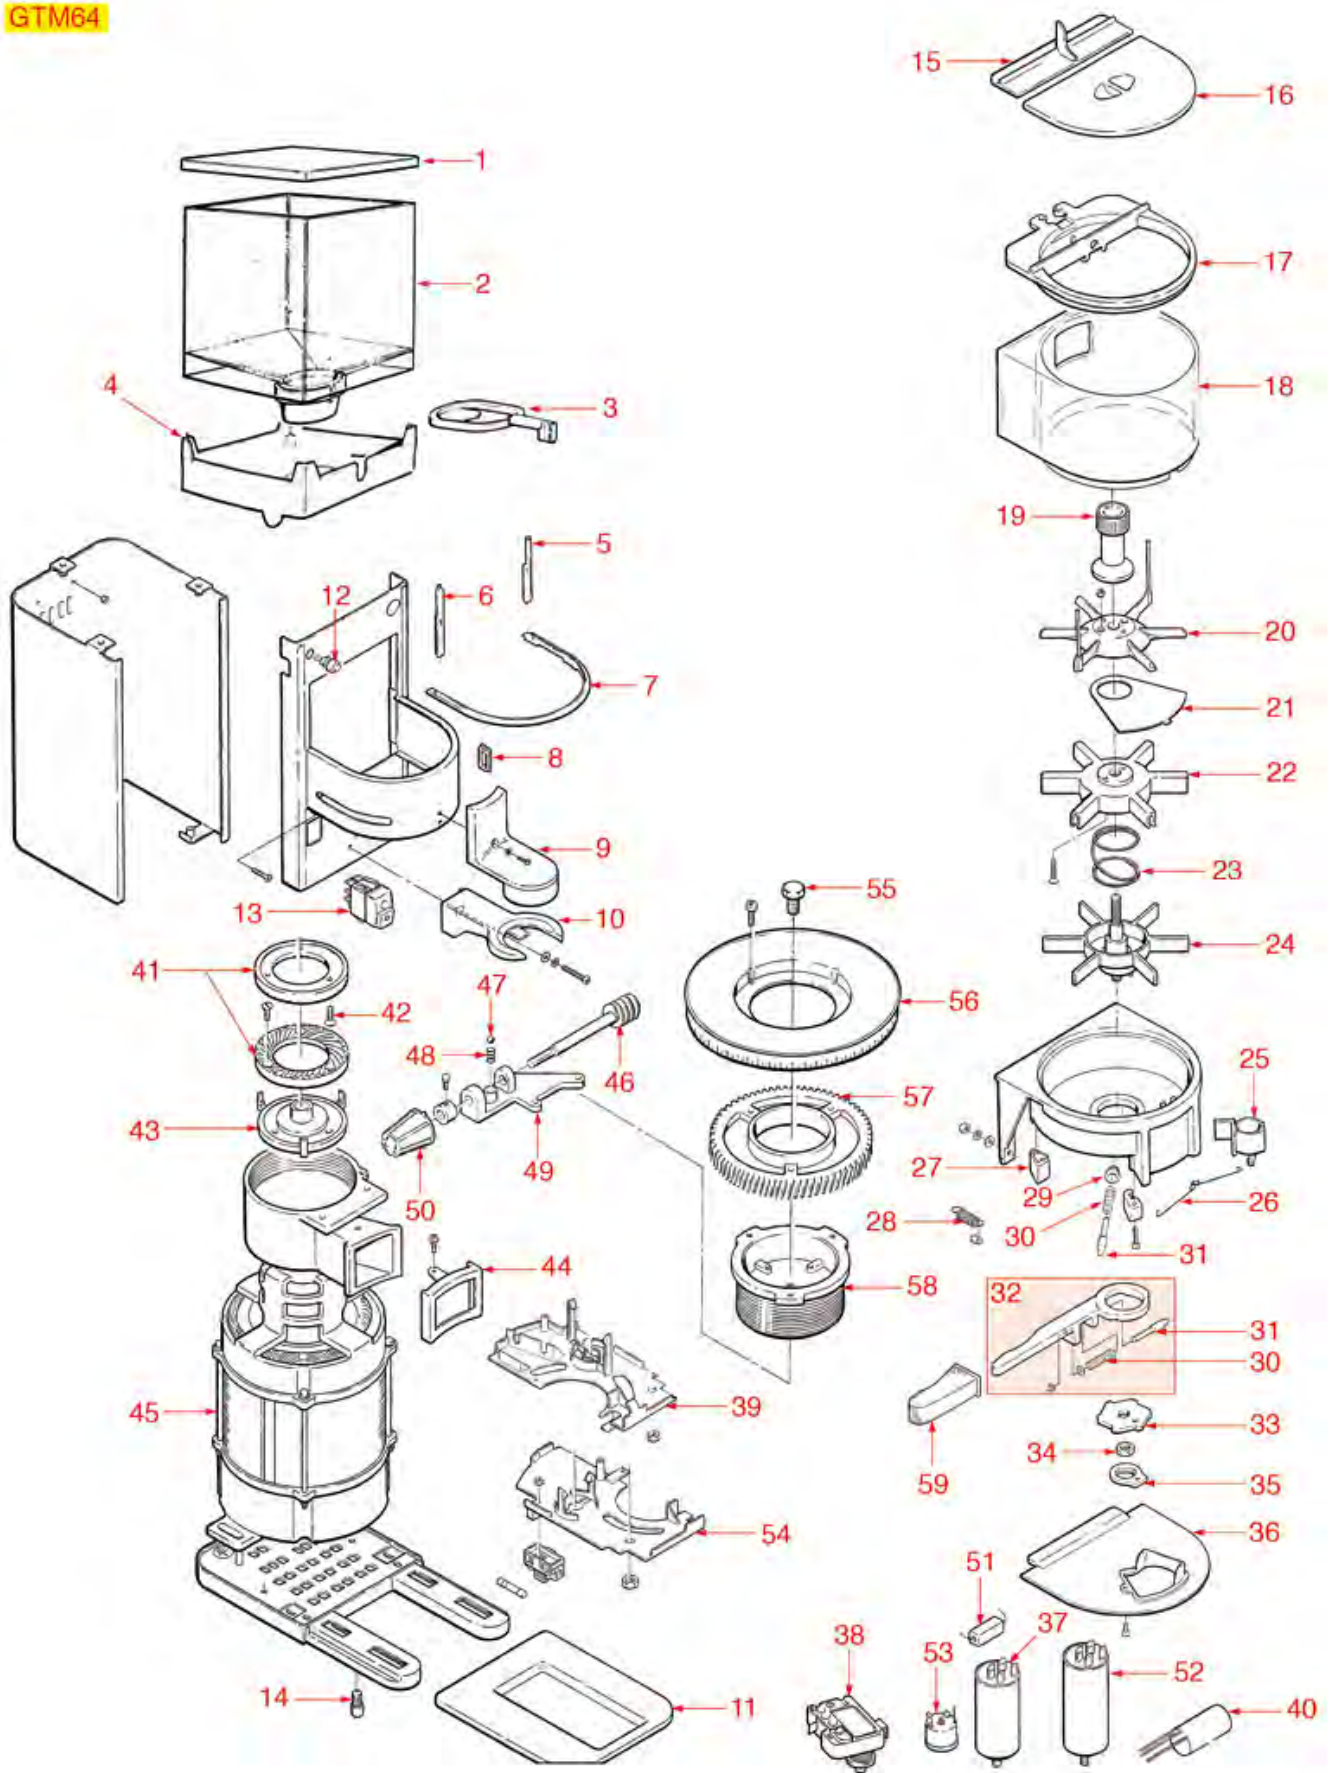

DOSIERMAHLWERK GTM64

GTM64

DRMMC01

DRM

Abbildung	LF Art. Nr.	Beschreibung
1	1252189	DECKEL FÜR KAFFEEBOHNENBEHÄLTER
3	1252195	SCHLIESSPLATTE FÜR KAFFEEBOHNENBEHÄLTER
12	3221095	SIGNALLAMPE ORANGE 230V
13	1319902	SCHALTER 2-POLIG SCHWARZ 16A 250V
15	1252258	DECKEL MIT ANZEIGER
16	1252110	DECKEL FÜR DOSIERGERÄT
18	1252105	ZYLINDER FÜR DOSIERGERÄT
19	1241070	DREHKNOPF FÜR DOSIEREINSTELLUNG
20	1252106	OBERER STERN MIT RÜHRWERK
21	1252196	BLECHTEIL FÜR DOSIERGERÄT
22	1343015	STERN FÜR DOSENEINSTELLUNG
23	1250091	FEDER FÜR STERN DOSIERGERÄT
24	1343016	FÖRDERSTERN FÜR DOSEN
25	1252308	HUBZÄHLER FÜR DOSIERMAHLGERÄT
26	1252107	ACHSE FÜR HUBZÄHLER
28	1250093	FEDER FÜR DOSIERHEBELRÜCKSTELLUNG
32	1252343	HEBEL FÜR DOSIERGERÄT
33	1252364	KLINKE DOSIERMAHLGERÄT
36	1252109	ENDSCHEIBE FÜR DOSIERGERÄT
41	1251032	MAHLSCHEIBENPAAR CIMBALI RECHTS
44	1186614	DICHTUNG FÜR KAFFEEAUSLAUF
46	1528037	SCHNECKE
47	1252290	KUGEL FÜR MIKRO-REGELUNG GRUPPE
48	1250109	FEDER FÜR KUGEL
49	1252344	HALTERUNG FÜR SCHRAUBE
50	1241073	EINSTELLKNOPF
57	1252345	STELLMUTTER
59	1252108	HEBELGRIFF FÜR DOSIERMAHLGERÄT