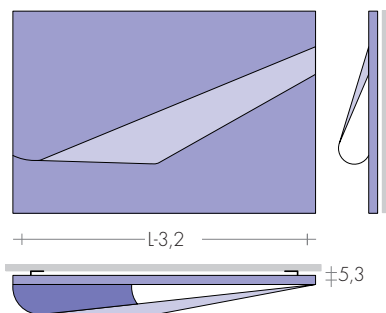

design Gabriella Almagioni
SO-FLEX: a useful rectangle with an active additional upturned edge.
Only from Brem.

DIMENSIONS

Widths and heights in the table
Depth 15 cm
Depth from wall 16 cm

SO-FLEX-FX.. 77 - 80/120

DIMENSIONS

Width 49/50/60/63/80/120 cm
Height 77/130/133/168/180 cm
Depth 15 cm
Depth from wall 17 cm

MODEL	€	Watt Δt 50 K	$\blacktriangle \nabla$ t.c. cm	Height cm	Width cm	Weight M Kg	Volume V dm ³	EN 442 Watt Δt 50 K		
								Electric versions extra €	Electrical immersion heater cl. I W	Mixed versions TR extra €
SO-FLEX 77-80	1182,60	583	76,8	77	80	18,4	5,4	175,40	650	102,20
SO-FLEX 77-120	1337,60	875	116,8	77	120	27,6	8,2	207,20	900	108,90
SO-FLEX 130-49	1041,40	610	45	130	49	18,6	5,2	-	-	-
SO-FLEX 130-63	1185,60	784	59	130	63	23,9	6,7	-	-	-
SO-FLEX 180-49	1111,00	817	45	180	49	25,4	7,0	-	-	-
SO-FLEX 180-63	1327,20	1051	59	180	63	32,7	9,0	-	-	-
SO-FLEX 133-50	1225,70	606	46,8	133	50	19,9	5,9	175,40	650	102,20
SO-FLEX 168-60	1335,80	917	56,8	168	60	30,2	8,9	207,20	900	108,90