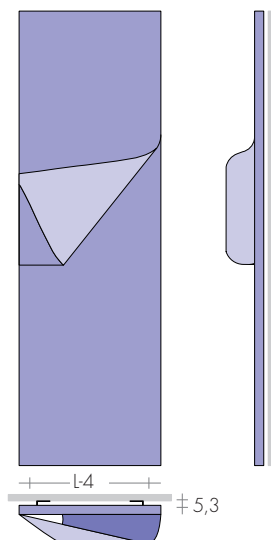

design Gabriella Almagioni
SO-FLEX: a useful rectangle with an active additional upturned edge.
Only from Brem.

DIMENSIONS

Widths and heights in the table
Depth 15 cm
Depth from wall 16 cm

SO-FLEX-FX.. 77 - 80/120

SO-FLEX-FX... ..

TAPPING CENTRES

SO-FLEX-FXV 77 - ...
▲▽ t. c.= L-3,2 cm

SO-FLEX-FXH 180/220..
▲▽ t. c.= L-4 cm

MOD.	L cm	H cm	€	EN 442 Watt Δt 50 K							
				35	42	49	56	63	70	80	120
FXV	77		€	-	-	-	-	-	-	1182,60	1337,60
										583w	802w
FXLV	77		€	-	-	-	-	-	-	1182,60	1337,60
										998w	1498w
FXH	180		€	988,40	1077,40	1169,20	1260,00	1348,90	1440,70	-	-
				584w	701w	817w	934w	1051w	1168w		
FXLH	180		€	1177,10	1276,00	1390,80	1497,60	1603,70	1710,70	-	-
				861w	1033w	1205w	1377w	1549w	1721w		
FXH	200		€	1035,00	1129,00	1219,00	1312,50	1405,00	1497,60	-	-
				642w	770w	898w	1026w	1155w	1283w		
FXLH	200		€	1251,60	1363,90	1483,30	1590,00	1702,30	1815,00	-	-
				928w	1113w	1299w	1484w	1670w	1855w		
FXH	220		€	1087,20	1184,20	1290,00	1380,10	1477,20	1572,50	-	-
				697w	836w	976w	1115w	1254w	1394w		
FXLH	220		€	1299,00	1414,70	1537,80	1647,60	1763,20	1879,20	-	-
				1003w	1204w	1404w	1605w	1806w	2006w		

DIMENSIONS

Width 49/50/60/63/80/120 cm
Height 77/130/133/168/180 cm
Depth 15 cm
Depth from wall 17 cm

MODEL	€	Watt Δt 50 K	$\blacktriangle \nabla$ t.c. cm	Height cm	Width cm	Weight M Kg	Volume V dm ³	EN 442 Watt Δt 50 K		
								Electric versions extra €	Electrical immersion heater cl. I W	Mixed versions TR extra €
SO-FLEX 77-80	1182,60	583	76,8	77	80	18,4	5,4	175,40	650	102,20
SO-FLEX 77-120	1337,60	875	116,8	77	120	27,6	8,2	207,20	900	108,90
SO-FLEX 130-49	1041,40	610	45	130	49	18,6	5,2	-	-	-
SO-FLEX 130-63	1185,60	784	59	130	63	23,9	6,7	-	-	-
SO-FLEX 180-49	1111,00	817	45	180	49	25,4	7,0	-	-	-
SO-FLEX 180-63	1327,20	1051	59	180	63	32,7	9,0	-	-	-
SO-FLEX 133-50	1225,70	606	46,8	133	50	19,9	5,9	175,40	650	102,20
SO-FLEX 168-60	1335,80	917	56,8	168	60	30,2	8,9	207,20	900	108,90