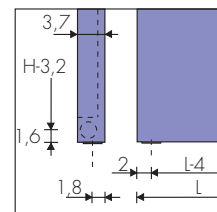

SO-FLEX-FXH 180/220..
▲▽ t. c.= L-4 cm

MOD.	L cm	H cm	€	EN 442 Watt Δt 50 K							
				35	42	49	56	63	70	80	120
FXV	77		€	-	-	-	-	-	-	1182,60	1337,60
										583w	802w
FXLV	77		€	-	-	-	-	-	-	1182,60	1337,60
										998w	1498w
FXH	180		€	988,40	1077,40	1169,20	1260,00	1348,90	1440,70	-	-
				584w	701w	817w	934w	1051w	1168w		
FXLH	180		€	1177,10	1276,00	1390,80	1497,60	1603,70	1710,70	-	-
				861w	1033w	1205w	1377w	1549w	1721w		
FXH	200		€	1035,00	1129,00	1219,00	1312,50	1405,00	1497,60	-	-
				642w	770w	898w	1026w	1155w	1283w		
FXLH	200		€	1251,60	1363,90	1483,30	1590,00	1702,30	1815,00	-	-
				928w	1113w	1299w	1484w	1670w	1855w		
FXH	220		€	1087,20	1184,20	1290,00	1380,10	1477,20	1572,50	-	-
				697w	836w	976w	1115w	1254w	1394w		
FXLH	220		€	1299,00	1414,70	1537,80	1647,60	1763,20	1879,20	-	-
				1003w	1204w	1404w	1605w	1806w	2006w