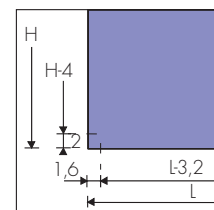

TAPPING CENTRES

SO-FLEX-FXV 77 - ...
▲▽ t. c.= L-3,2 cm