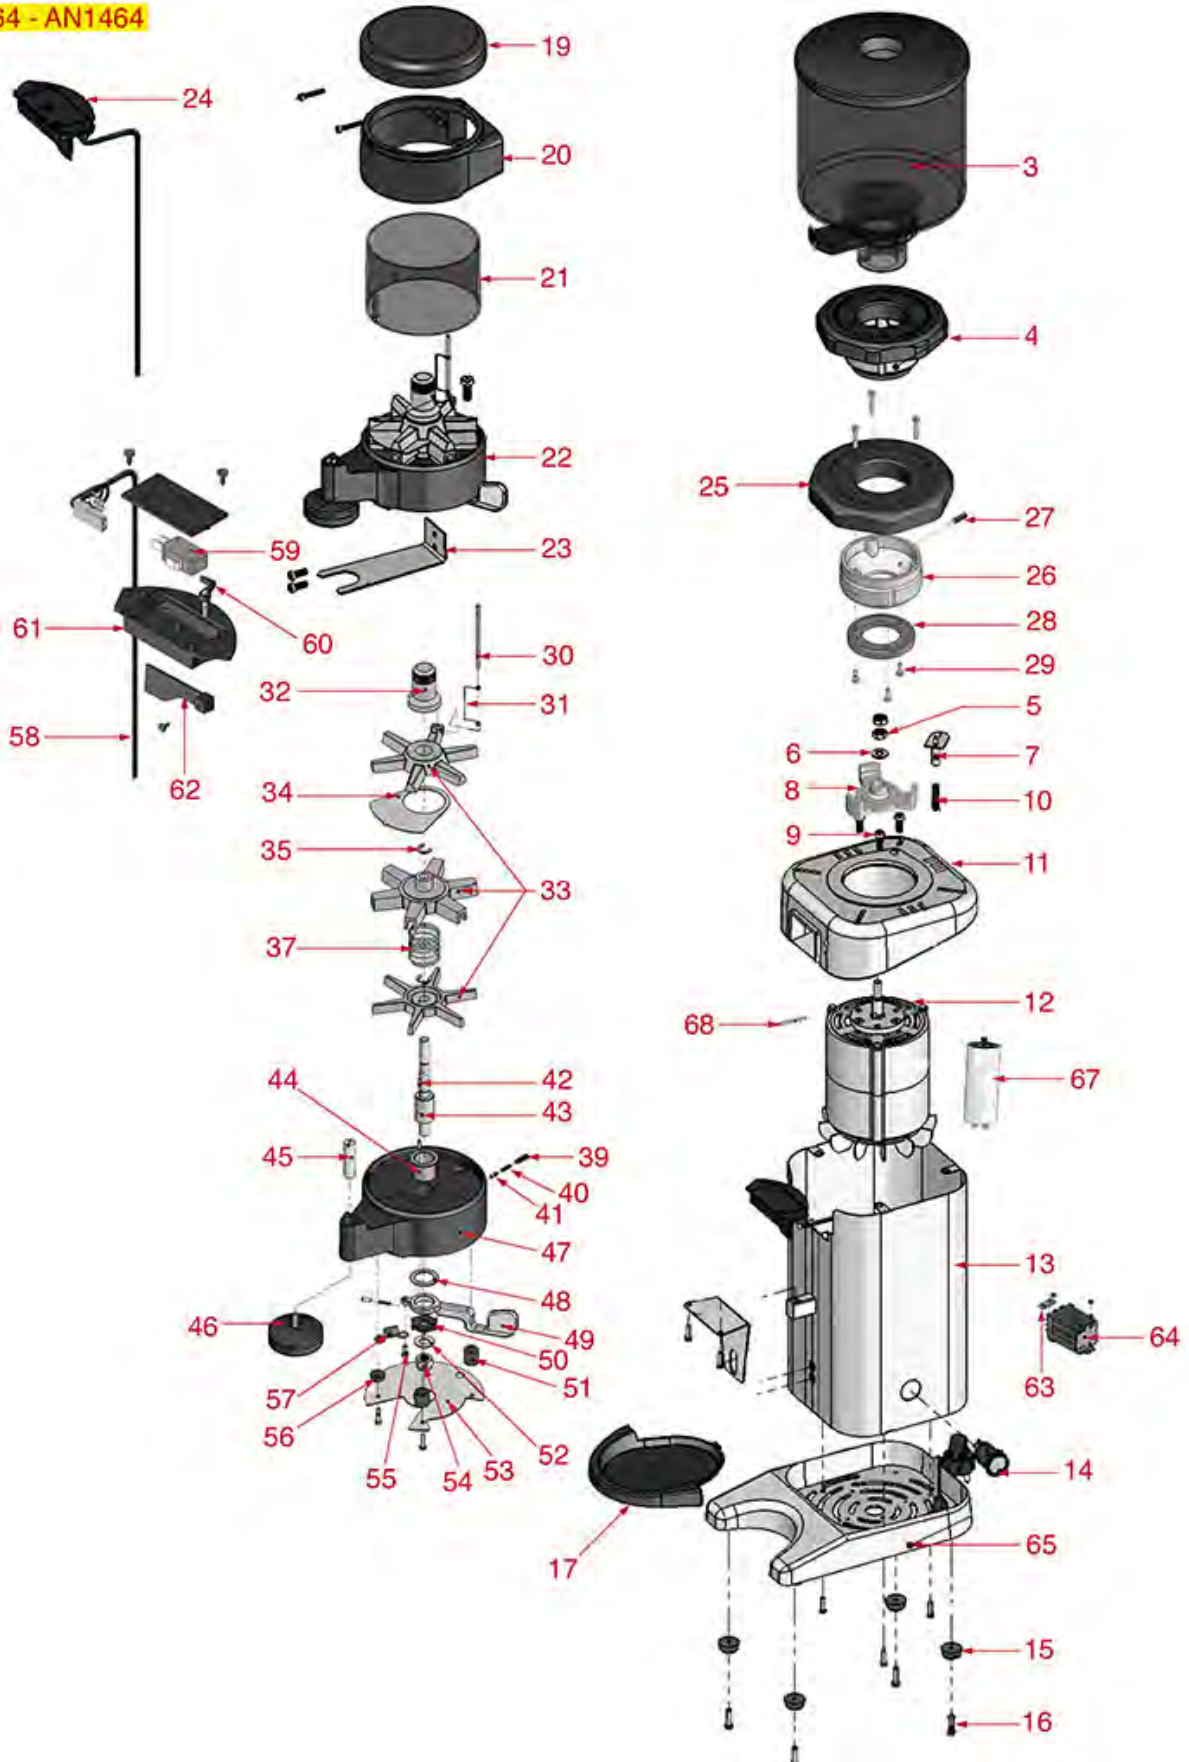

DOSIERMAHLWERK N1464 AN1464 NEW

N1464 - AN1464

VFAMC02

VFA EXPRES

Abbildung	LF Art. Nr.	Beschreibung
5	3060069	SECHSKANTMUTTER MEDIUM M8
7	1252368	BEFESTIGUNGSBOZEN FÜR ROHRSTÜTZ
10	1250126	FEDER FÜR ANSCHLAGBOLZEN ø 7x26 mm
14	1319464	SCHALTER 2-POLIG ORANGE 16A 250V
21	1252370	ZYLINDER FÜR DOSIERGERÄT
23	1162003	STÜTZGABEL FÜR FILTERTRÄGER
24	1252371	HALTERUNG MIT MIKROSCHALTER
26	1251055	UNTERER MAHLSCHEIBENTRÄGER
28	1251071	MAHLSCHEIBENPAAR RANCILIO-VFA LINKS
29	1528631	ZYLINDERKOPFSCHRAUBE M4x8
30	1324104	STIFT FÜR MIXER
31	1250127	FEDER FÜR MIXER
33	1343030	MITTLERER OBERER UNTERER STERN
34	1252372	BLECHTEIL FÜR DOSIERGERÄT
37	1250128	STERNFEDER ø 33x35 mm
49	1225022	HEBEL FÜR DOSIERGERÄT
50	1252373	KLINKE FÜR DOSIERMAHLGERÄT
59	3240123	MIKROSCHALTER ROLD VRSRB1DA1
64	1351006	RELAIS RM 705730 SCHRACK
67	3068016	KONDENSATOR DUCATI 10µF