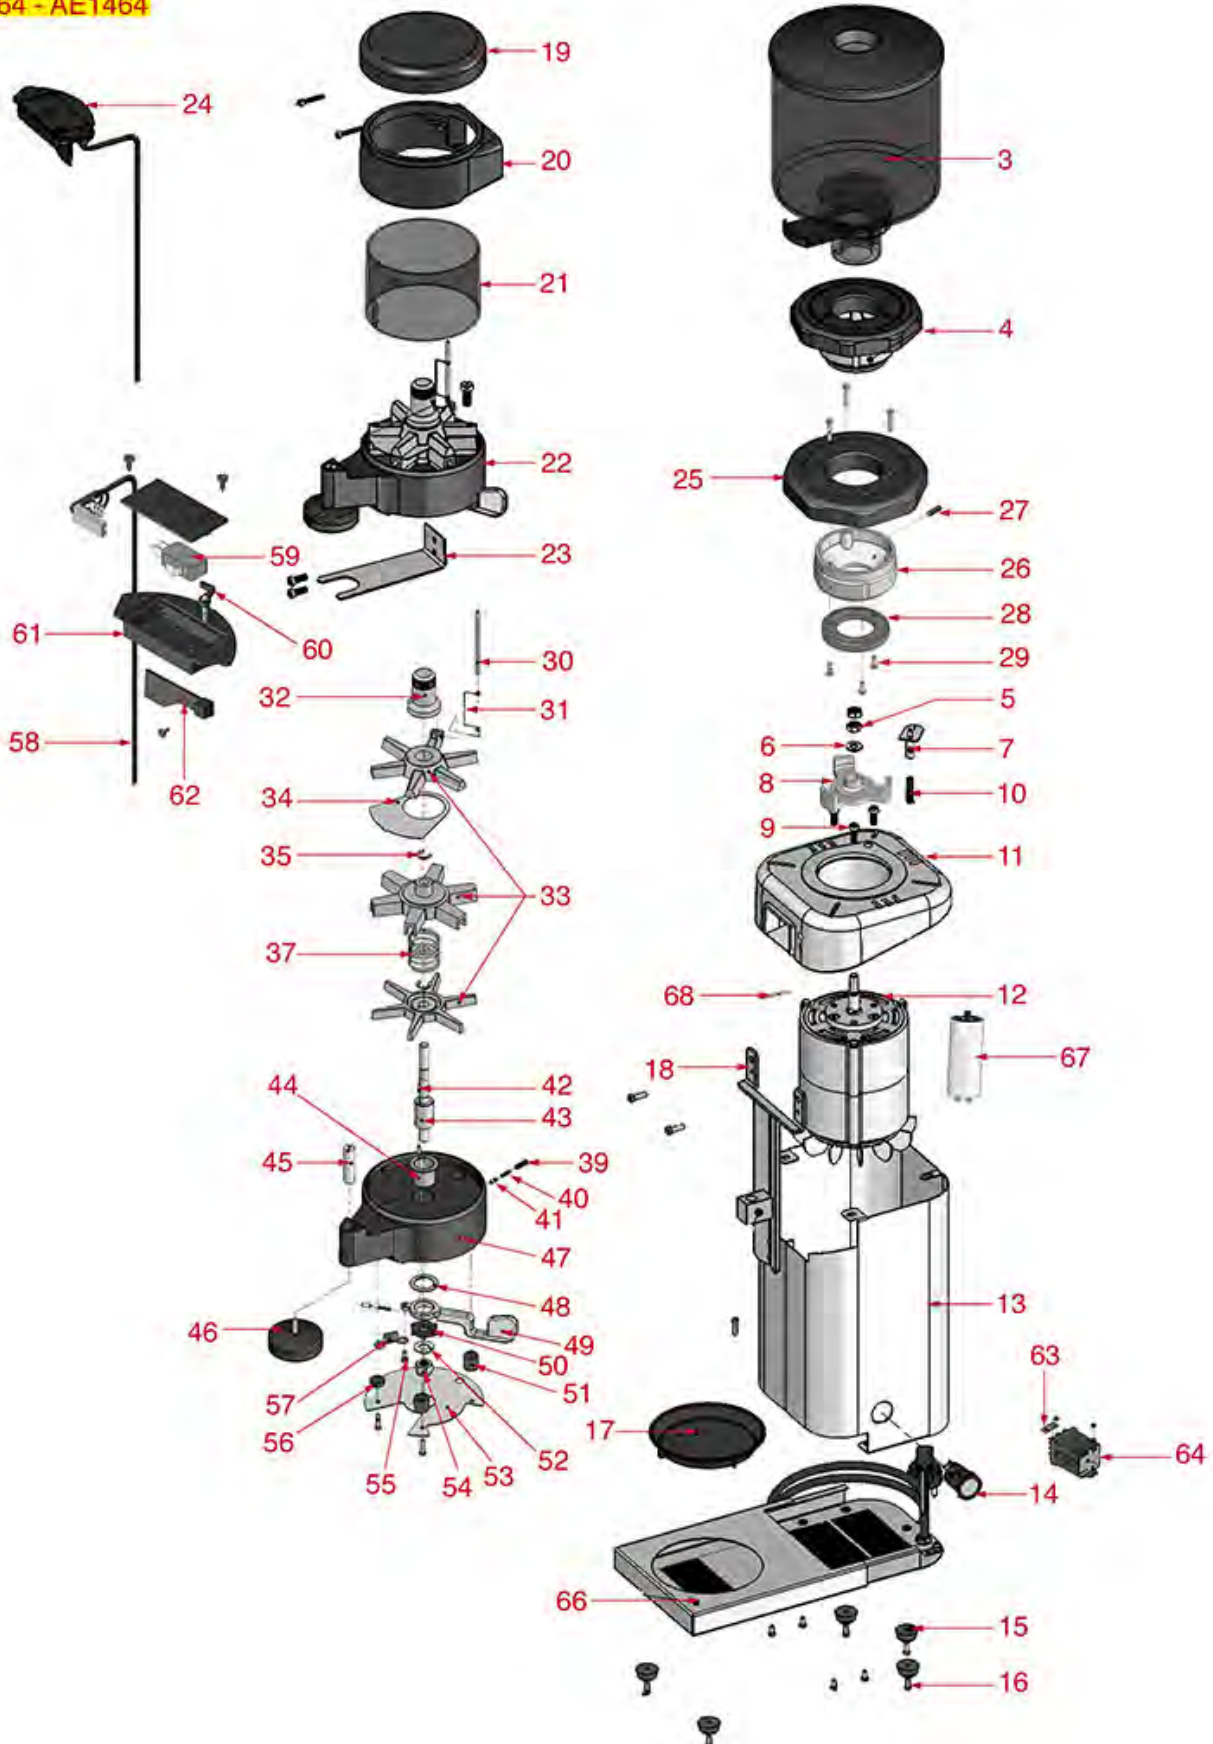

DOSIERMAHLWERK E1464 AE1464 NEW

E1464 - AE1464

VFAMC01

VFA EXPRES

Abbildung	LF Art. Nr.	Beschreibung
5	3060069	SECHSKANTMUTTER MEDIUM M8
7	1252368	BEFESTIGUNGSBOZEN FÜR ROHRSTÜTZ
10	1250126	FEDER FÜR ANSCHLAGBOLZEN ø 7x26 mm
14	1319464	SCHALTER 2-POLIG ORANGE 16A 250V
21	1252370	ZYLINDER FÜR DOSIERGERÄT
23	1162003	STÜTZGABEL FÜR FILTERTRÄGER
24	1252371	HALTERUNG MIT MIKROSCHALTER
26	1251055	UNTERER MAHLSCHEIBENTRÄGER
28	1251071	MAHLSCHEIBENPAAR RANCILIO-VFA LINKS
29	1528631	ZYLINDERKOPFSCHRAUBE M4x8
30	1324104	STIFT FÜR MIXER
31	1250127	FEDER FÜR MIXER
33	1343030	MITTLERER OBERER UNTERER STERN
34	1252372	BLECHTEIL FÜR DOSIERGERÄT
37	1250128	STERNFEDER ø 33x35 mm
49	1225022	HEBEL FÜR DOSIERGERÄT
50	1252373	KLINKE FÜR DOSIERMAHLGERÄT
59	3240123	MIKROSCHALTER ROLD VRSRB1DA1
64	1351006	RELAIS RM 705730 SCHRACK
67	3068016	KONDENSATOR DUCATI 10µF