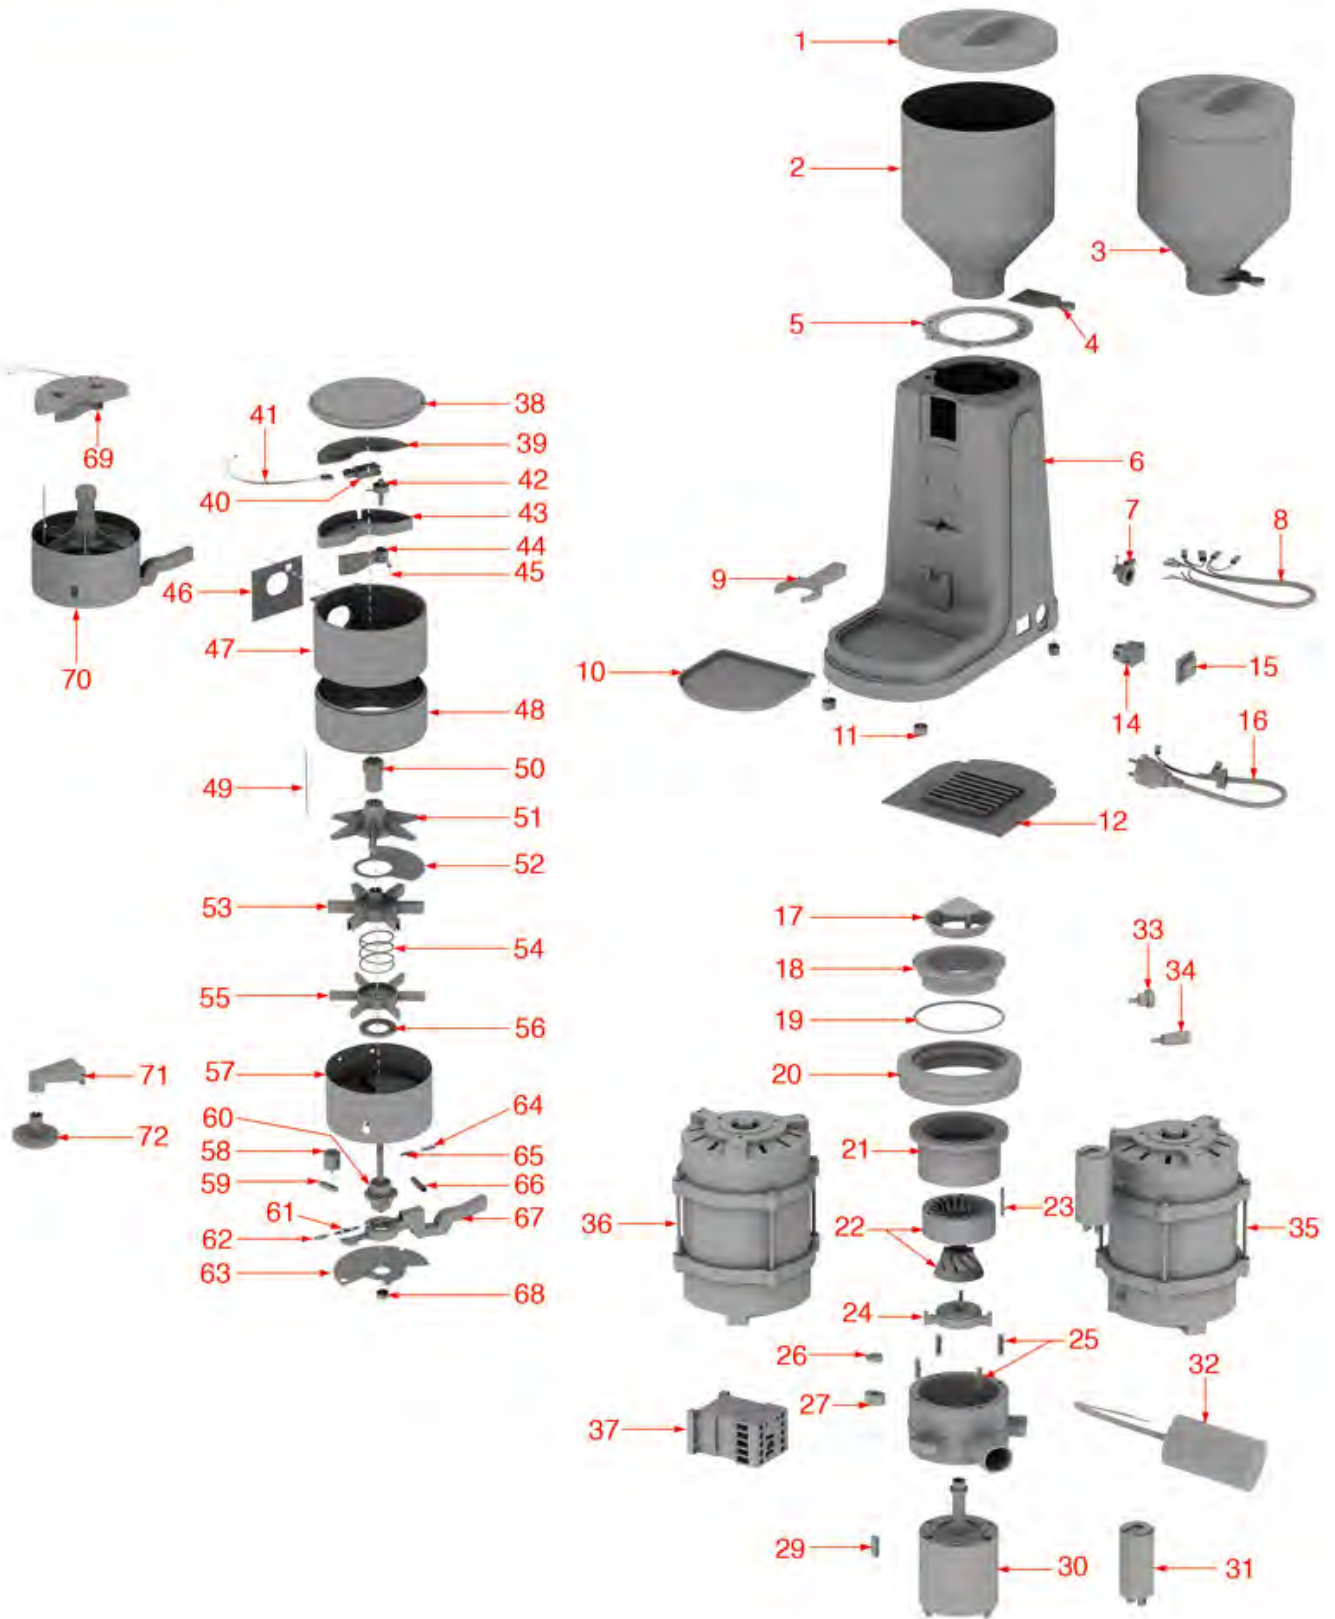

DOSIERMAHLWERK DOGE CONICO

DOGE CONICO

FZCSMC02

FIORENZATO C.S.

Abbildung	LF Art. Nr.	Beschreibung
1	1080063	DECKEL FÜR KAFFEEBOHNENBEHÄLTER ø 205 mm
2	1080064	KAFFEEBOHNENBEHÄLTER
3	1080065	KAFFEEBOHNENBEHÄLTER KOMPLETT
4	1080066	SCHLIESSPLATTE FÜR KAFFEEBOHNENBEHÄLTER
5	1251075	SCHILD FÜR KAFFEEMAHLENEINSTELLUNG
9	1162005	GABEL FÜR FILTERTRÄGER
10	1252404	KAFFEESCHALE
11	1313006	GERÄTEFUSS ø 19x10 mm
14	3319296	SCHALTER 2-POLIG SCHWARZ 16A 250V
15	3319501	SCHUTZKAPPE FÜR SCHALTER
17	1080062	INNENSCHUTZ FÜR KAFFEEBOHNENBEHÄLTER
19	1186693	O-RING DICHTUNG 04325 EPDM
22	1251088	MAHLSCHEIBENPAAR FIORENZATO CS KEGELF. R
25	1250147	FEDER FÜR MAHLSCHEIBENTRÄGER ø 6x22,5 mm
31	3068019	KONDENSATOR DUCATI ENERGIA 12,5µF
33	1241173	RÄNDELDREHKNOPF M5x10
38	1090006	DECKEL FÜR DOSIERGERÄT ø 130 mm
39	1240041	DECKEL FÜR MIKROSCHALTERGEHÄUSE
40	3240123	MIKROSCHALTER ROLD VRSRB1DA1
44	1240042	EINSTELLUNGSFLAP FÜR MIKRO
45	1250140	FEDER FÜR MIKROFLAP
48	1090008	ZYLINDER FÜR DOSIERGERÄT ø 125x54 mm
49	1090009	SCHABER FÜR DOSIERGERÄT ø 2x95 mm
51	1343051	OBERER STERN
52	1343052	TRENNBLECH
53	1343053	MITTLERER STERN
54	1250142	FEDER FÜR STERN ø 42x36 mm
55	1343054	UNTERER STERN
56	1252406	SCHEIBE FÜR HEBELFÜHRUNG
58	1252407	HUBZÄHLER FÜR DOSIERMAHLGERÄT
59	1252408	STIFT FÜR DOSIERGERÄTHEBEL
60	1252410	KLINKE 6 ZÄHNE MIT STIFT
61	1250145	FEDER FÜR VORSCHUBKLINKE ø 5x25 mm
62	1252411	VORSCHUBSTIFT ø 6x16 mm
64	1250143	FEDER FÜR SPERRKLINKE
65	1252409	SPERRBOLZEN ø 4x14 mm
66	1250144	FEDER FÜR DOSIERHEBELRÜCKSTELLUNG
67	1225026	HEBEL FÜR DOSIERGERÄT
69	1240043	GEHÄUSE FÜR MIKROSCHALTER KOMPLETT
72	1385014	PRESSER ø 56 mm