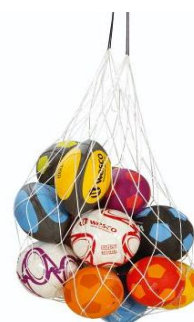

SPOMLADANSKA PONUDBA 2021

Ž/34 - ŽOGA ZA VODENJE

fi 21 cm **4,76 €**

fi 15 cm **3,00 €**

D228 - ŽOGA ZA VODENJE

fi cca 21 cm

4,76 €

MREŽA ZA ŽOGE

W52 226 -
do 14 žog
5,29 €

W52 227 -
do 20 žog
7,80 €

W49 505 – KOMPLET ZLOŽLJIVIH GOLOV

Vključuje 2 kovinska gola vel. 90 x 60 x 60 cm.

188,31 €

CD75536 – GOL / KOŠ

Vel. Ø 82 cm.

96,08 €

CD75530 – MINI KOŠ ZA KOŠARKO

Viš. 86 cm, Ø koša 40 cm, posebno oblikovan za najmlajše.

82,35 €

CD75542 – MINI TRAMPOLIN

Vel. Ø 93 cm, nosilnost 25 kg.

99,13 €

Cene že vključujejo 22% DDV.

Ostali kontakti: VLADO: 041 545 512, FERDO: 041 632 961, MERY: 030 707 787