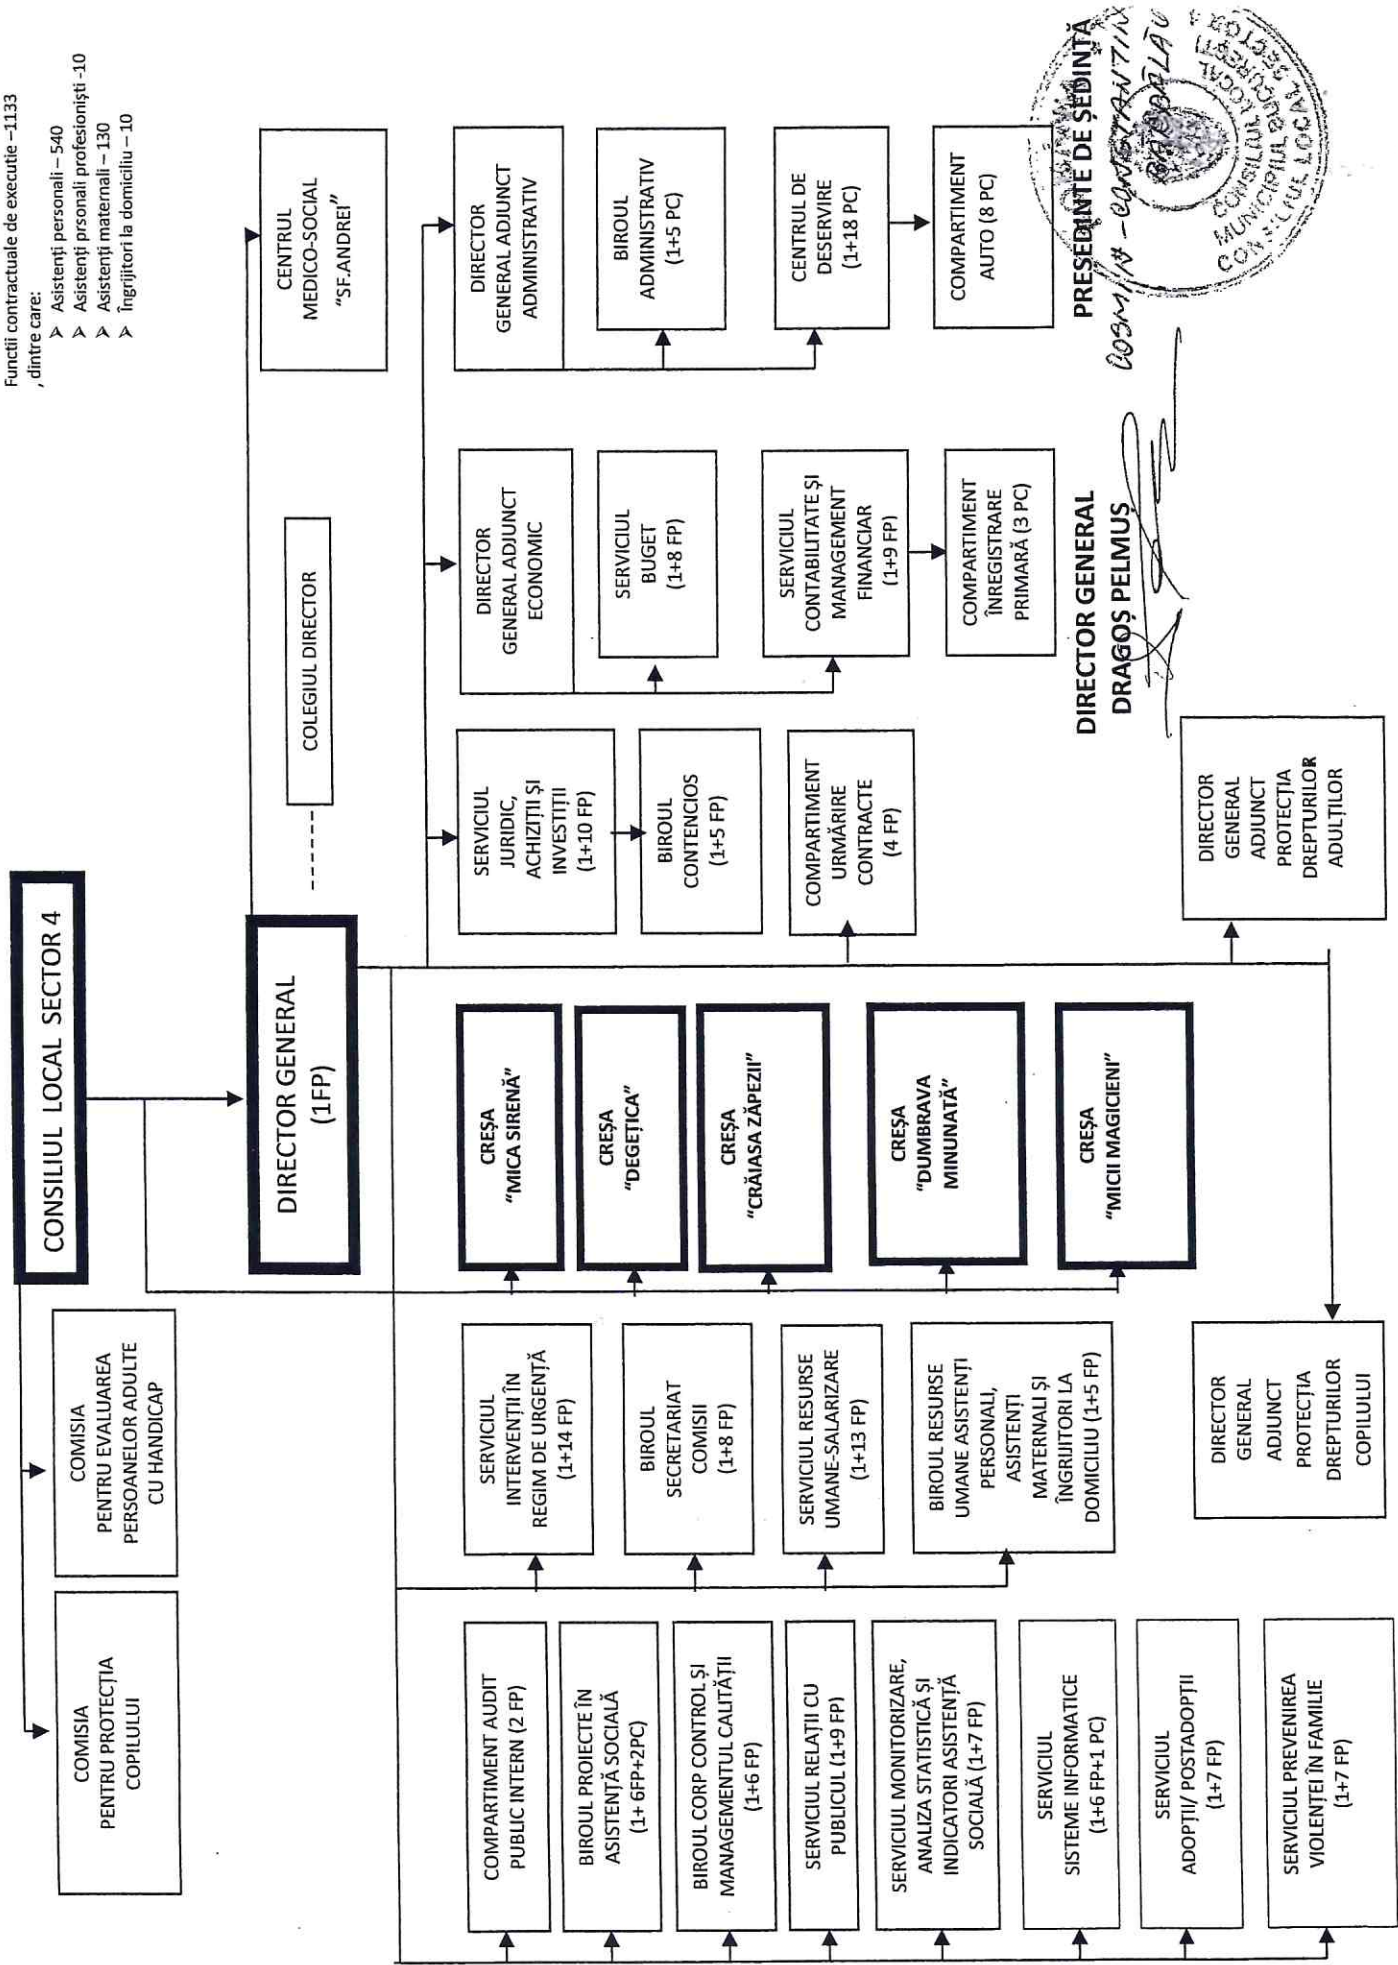

ORGANIGRAMA DIRECȚIEI GENERALE DE ASISTENȚĂ SOCIALĂ ȘI PROTECȚIA COPILULUI SECTOR 4

Total funcții 1412 - din care:

- Funcții publice de conducere -31
 - Funcții publice de execuție -232
 - Funcții contractuale de conducere -15
 - Funcții contractuale de execuție -1133
- dintre care:
- > Asistenți personali - 540
 - > Asistenți personali profesioniști -10
 - > Asistenți maternali - 130
 - > Îngrijitori la domiciliu - 10

PREȘEDINTE DE ȘEDINȚĂ
 COSMINA - COSMANTIN
 DRAGOȘ PELMUȘ