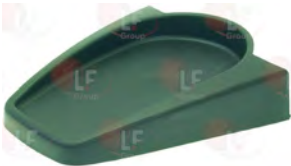

3319783 SICHERHEITSRAHMEN 4 SEITEN SCHW. 22x30mm

Stifte

1252188 SPERRBOLZEN

SANTOS 06310

Teller

1252173 AUFFANGSCHALE FÜR KAFFEEPULVER
für Dosiermahlwerk (SANTOS) 40A

SANTOS 40662B

SANTOS 55662