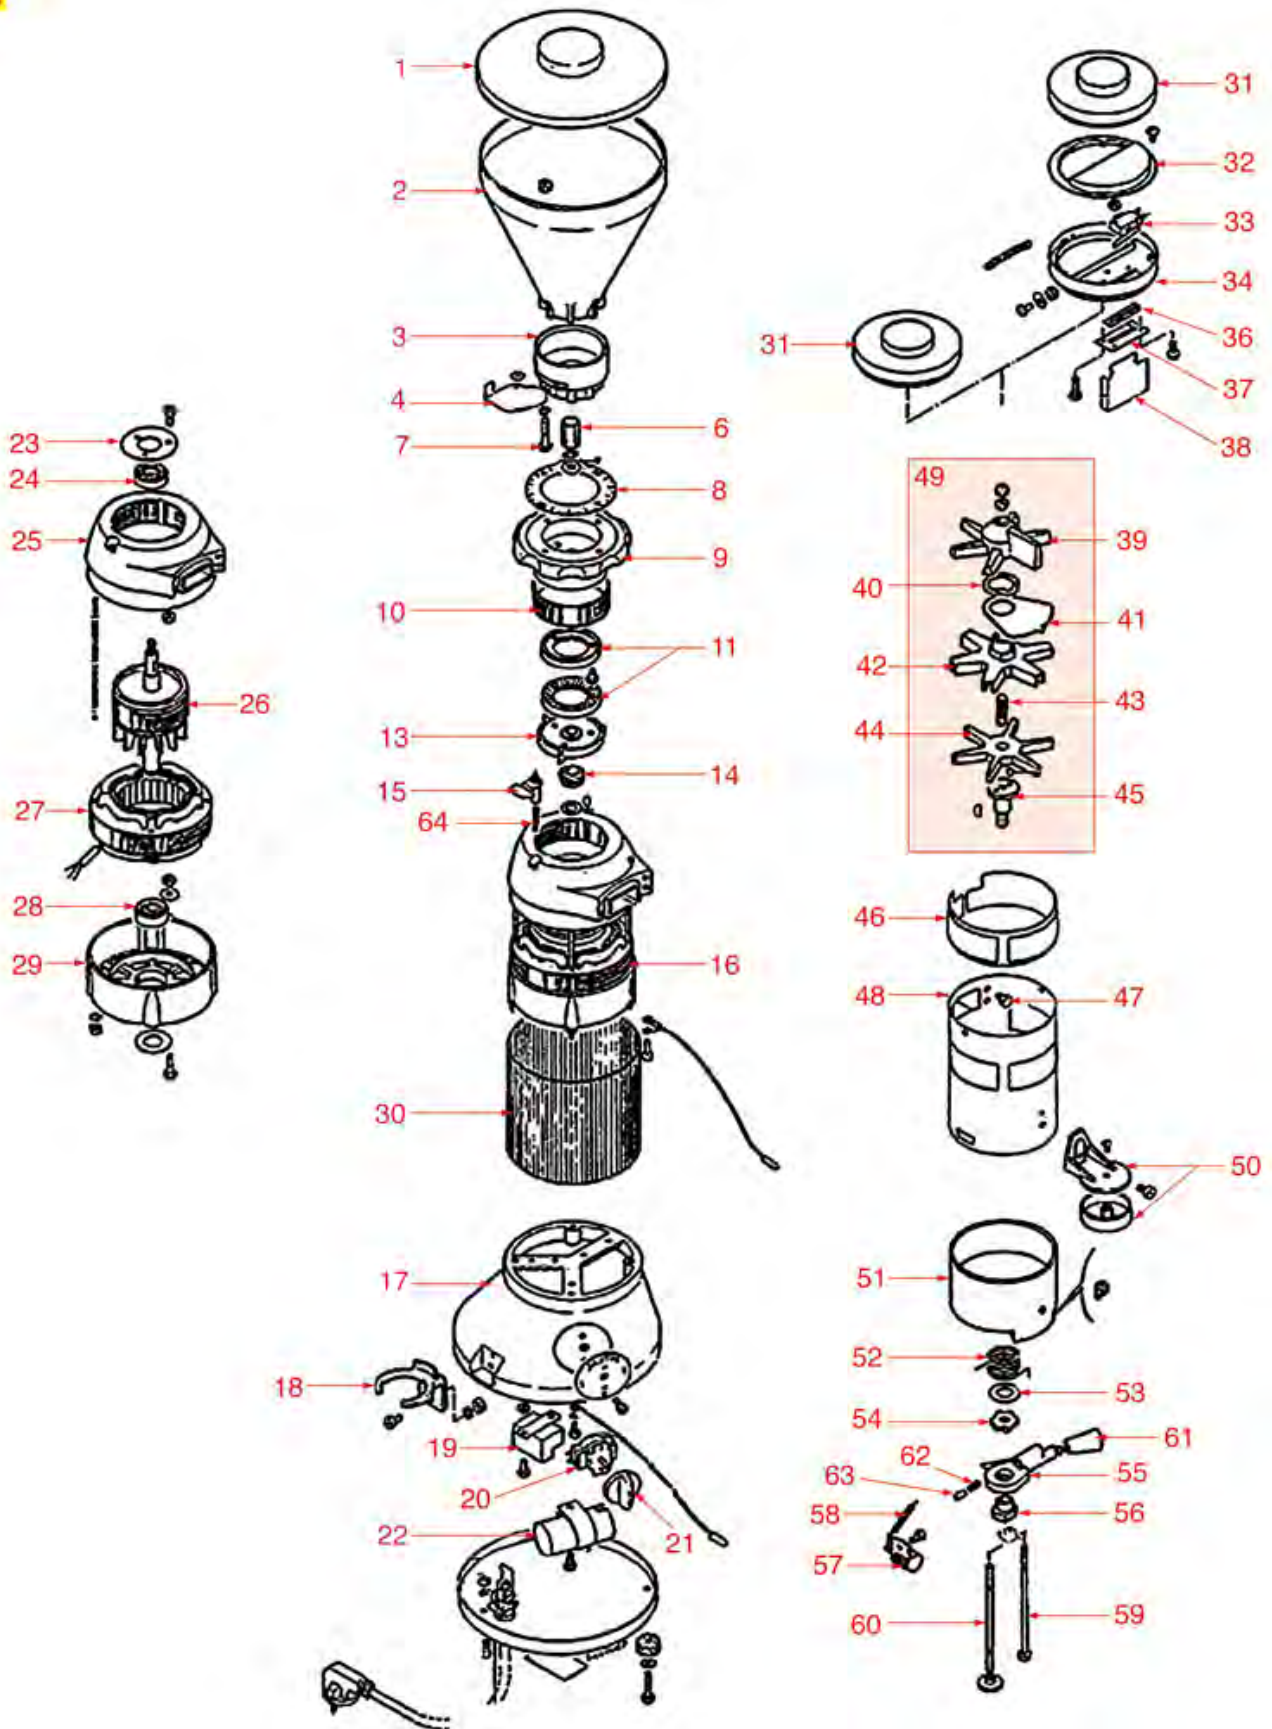

KAFFEEMÜHLE 55

SANTOS

Abbildung	LF Art. Nr.	Beschreibung
3	1252182	SCHLIESSPLATTE FÜR KAFFEEBOHNENBEHÄLTER
4	1080040	KAFFEEBOHNENBEHÄLTER
5	1252187	ROHRVERSCHRAUBUNG KAFFEE-BEHÄLTER
8	1251081	MAHLSCHEIBENPAAR SANTOS LINKS
8	5023444	MAHLSCHEIBENPAAR SANTOS LINKS
11	1252165	BOLZENFEDER
23	1319199	BEDIENUNGSTAFEL
29	1252170	KAFFEEAUSLAUFROHR
33	1240038	MIKROSCHALTER-KIT 0,1A 125V

KAFFEEMÜHLE 6

6

SANTOS

Abbildung	LF Art. Nr.	Beschreibung
1	1252163	DECKEL FÜR KAFFEEBOHNENBEHÄLTER
2	1080038	KAFFEEBOHNENBEHÄLTER
3	1252184	ROHRVERSCHRAUBUNG KAFFEE-BEHÄLTER
11	1251081	MAHLSCHEIBENPAAR SANTOS LINKS
11	5023444	MAHLSCHEIBENPAAR SANTOS LINKS
15	1252188	SPERRBOLZEN
20	1057007	SCHALTER 0-3 STELLUNGEN
31	1252167	DECKEL FÜR DOSIERGERÄT
49	1343018	STERNGRUPPE
52	1250105	FEDER FÜR DOSIERHEBELRÜCKSTELLUNG
54	1252185	KLINKE FÜR DOSIERMAHLGERÄT
55	1225019	HEBEL FÜR DOSIERGERÄT