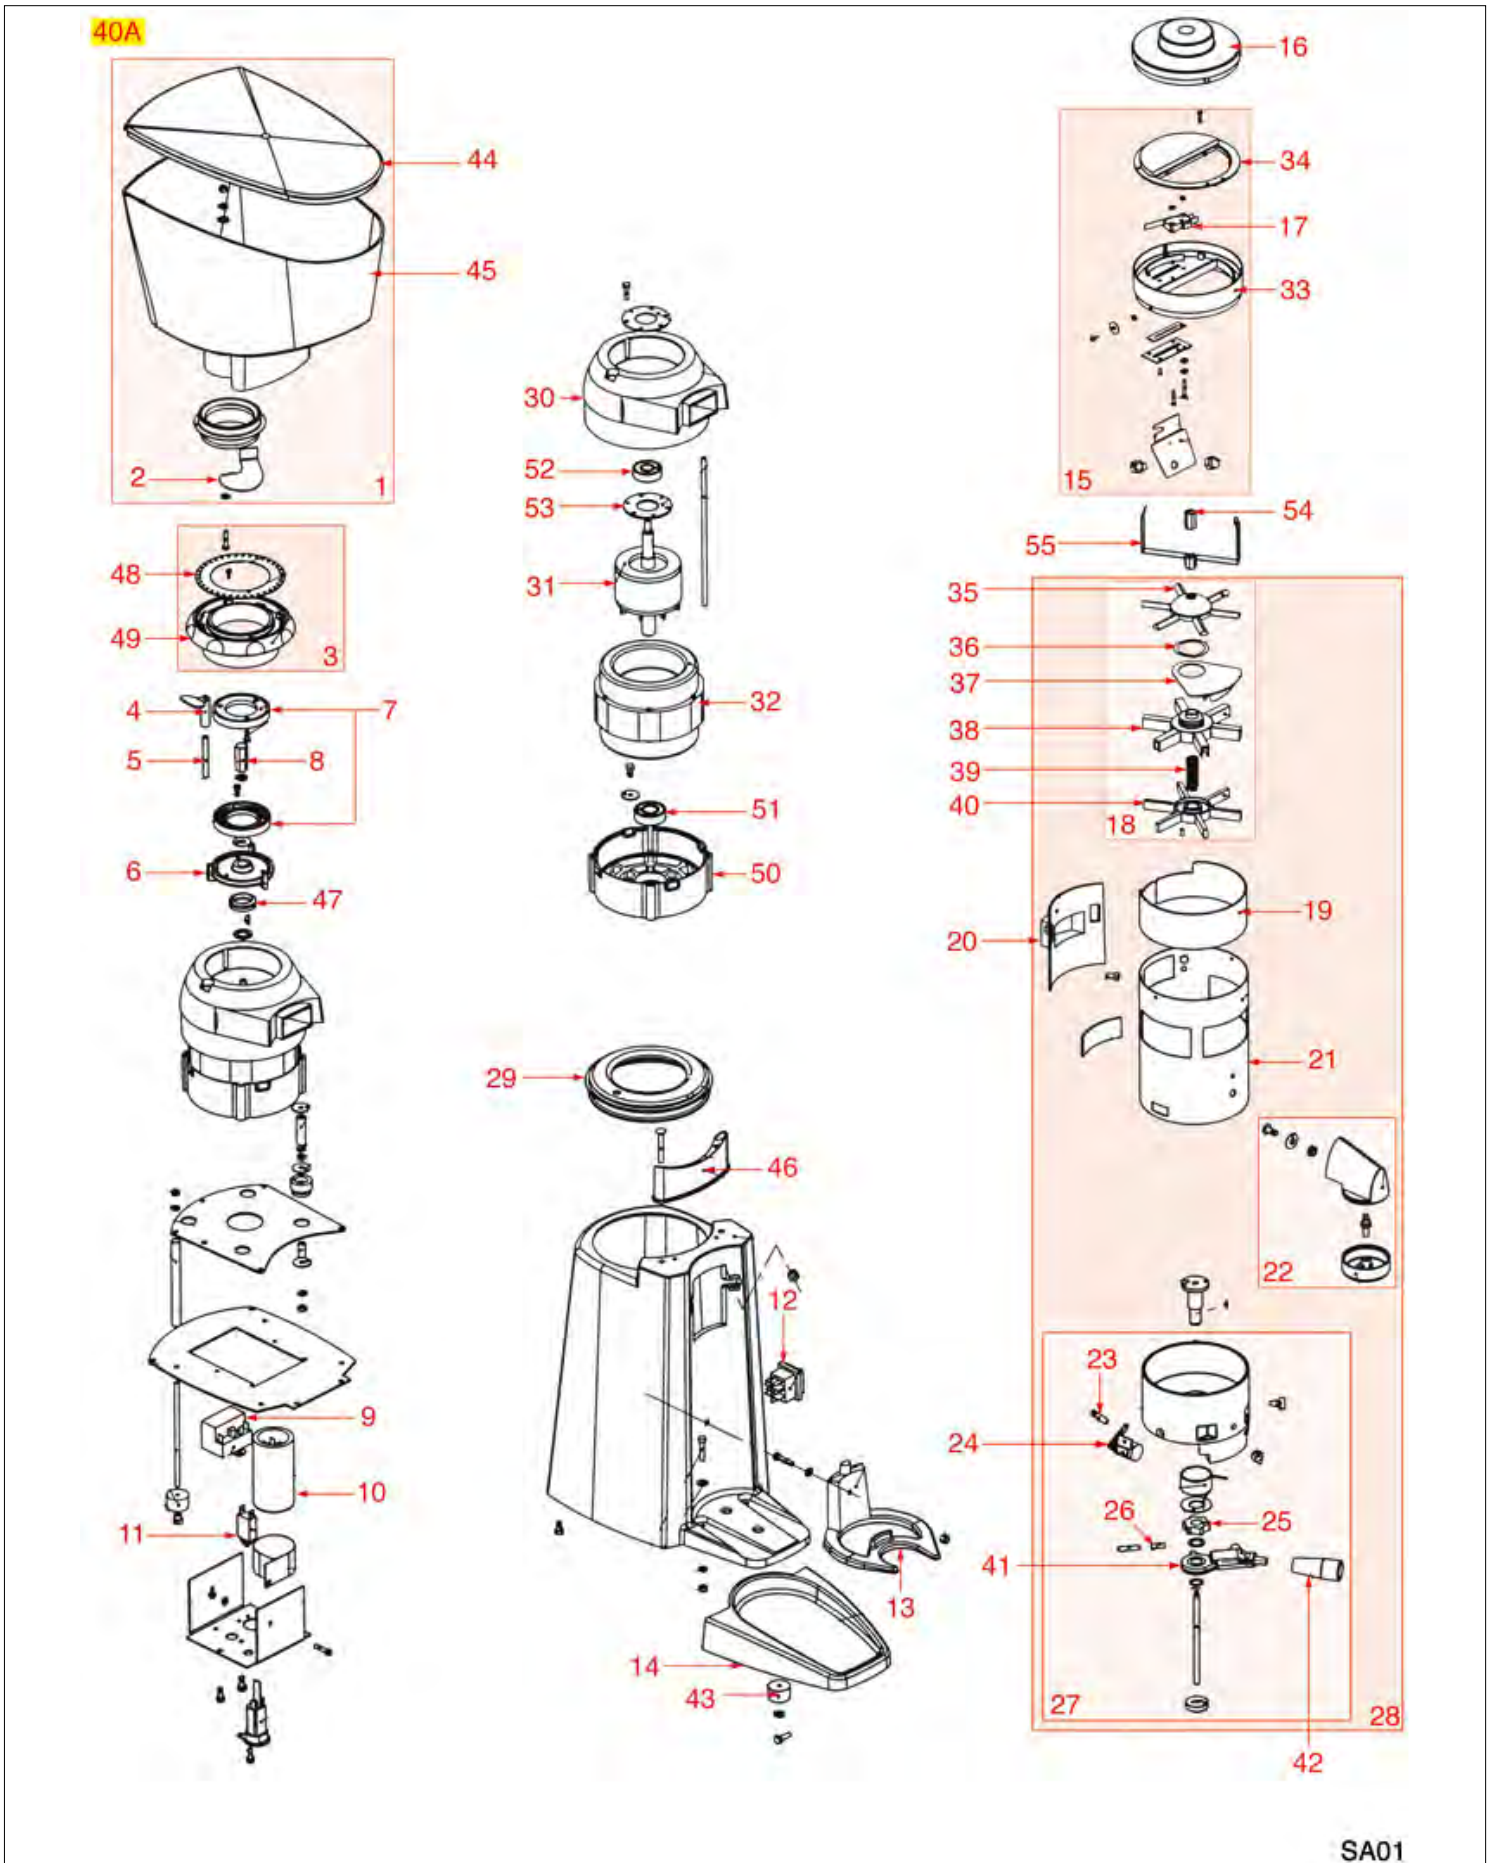

KAFFEEMÜHLE 40A

SANTOS

Abbildung	LF Art. Nr.	Beschreibung
1	1080551	KAFFEEBOHNENBEHÄLTER KOMPLETT
7	1251081	MAHLSCHEIBENPAAR SANTOS LINKS
7	5023444	MAHLSCHEIBENPAAR SANTOS LINKS
9	1252174	STARTRELAIS 4CR-2-642 03V1R
11	1240001	THERMOSCHUTZSCHALTER ETA 106-P10
12	3319035	SCHALTER ZWEIPOLIG ORANGE 16A 250V
14	1252173	AUFFANGSCHALE FÜR KAFFEEPULVER
16	1252352	DECKEL FÜR DOSIERGERÄT
17	1240002	MIKROSCHALTER SAIA-BURGESS
18	1343206	STERNE
19	1252353	STREIFE PLEXIGLAS DOSIERERZYLINDER
21	1252178	ZYLINDER FÜR DOSIERGERÄT
23	1250852	FEDER FÜR HUBZÄHLER
25	1252179	KLINKE FÜR DOSIERMAHLGERÄT
26	1250851	FEDER FÜR STIFT
27	1252180	GRUPPE DOSIERGERÄT