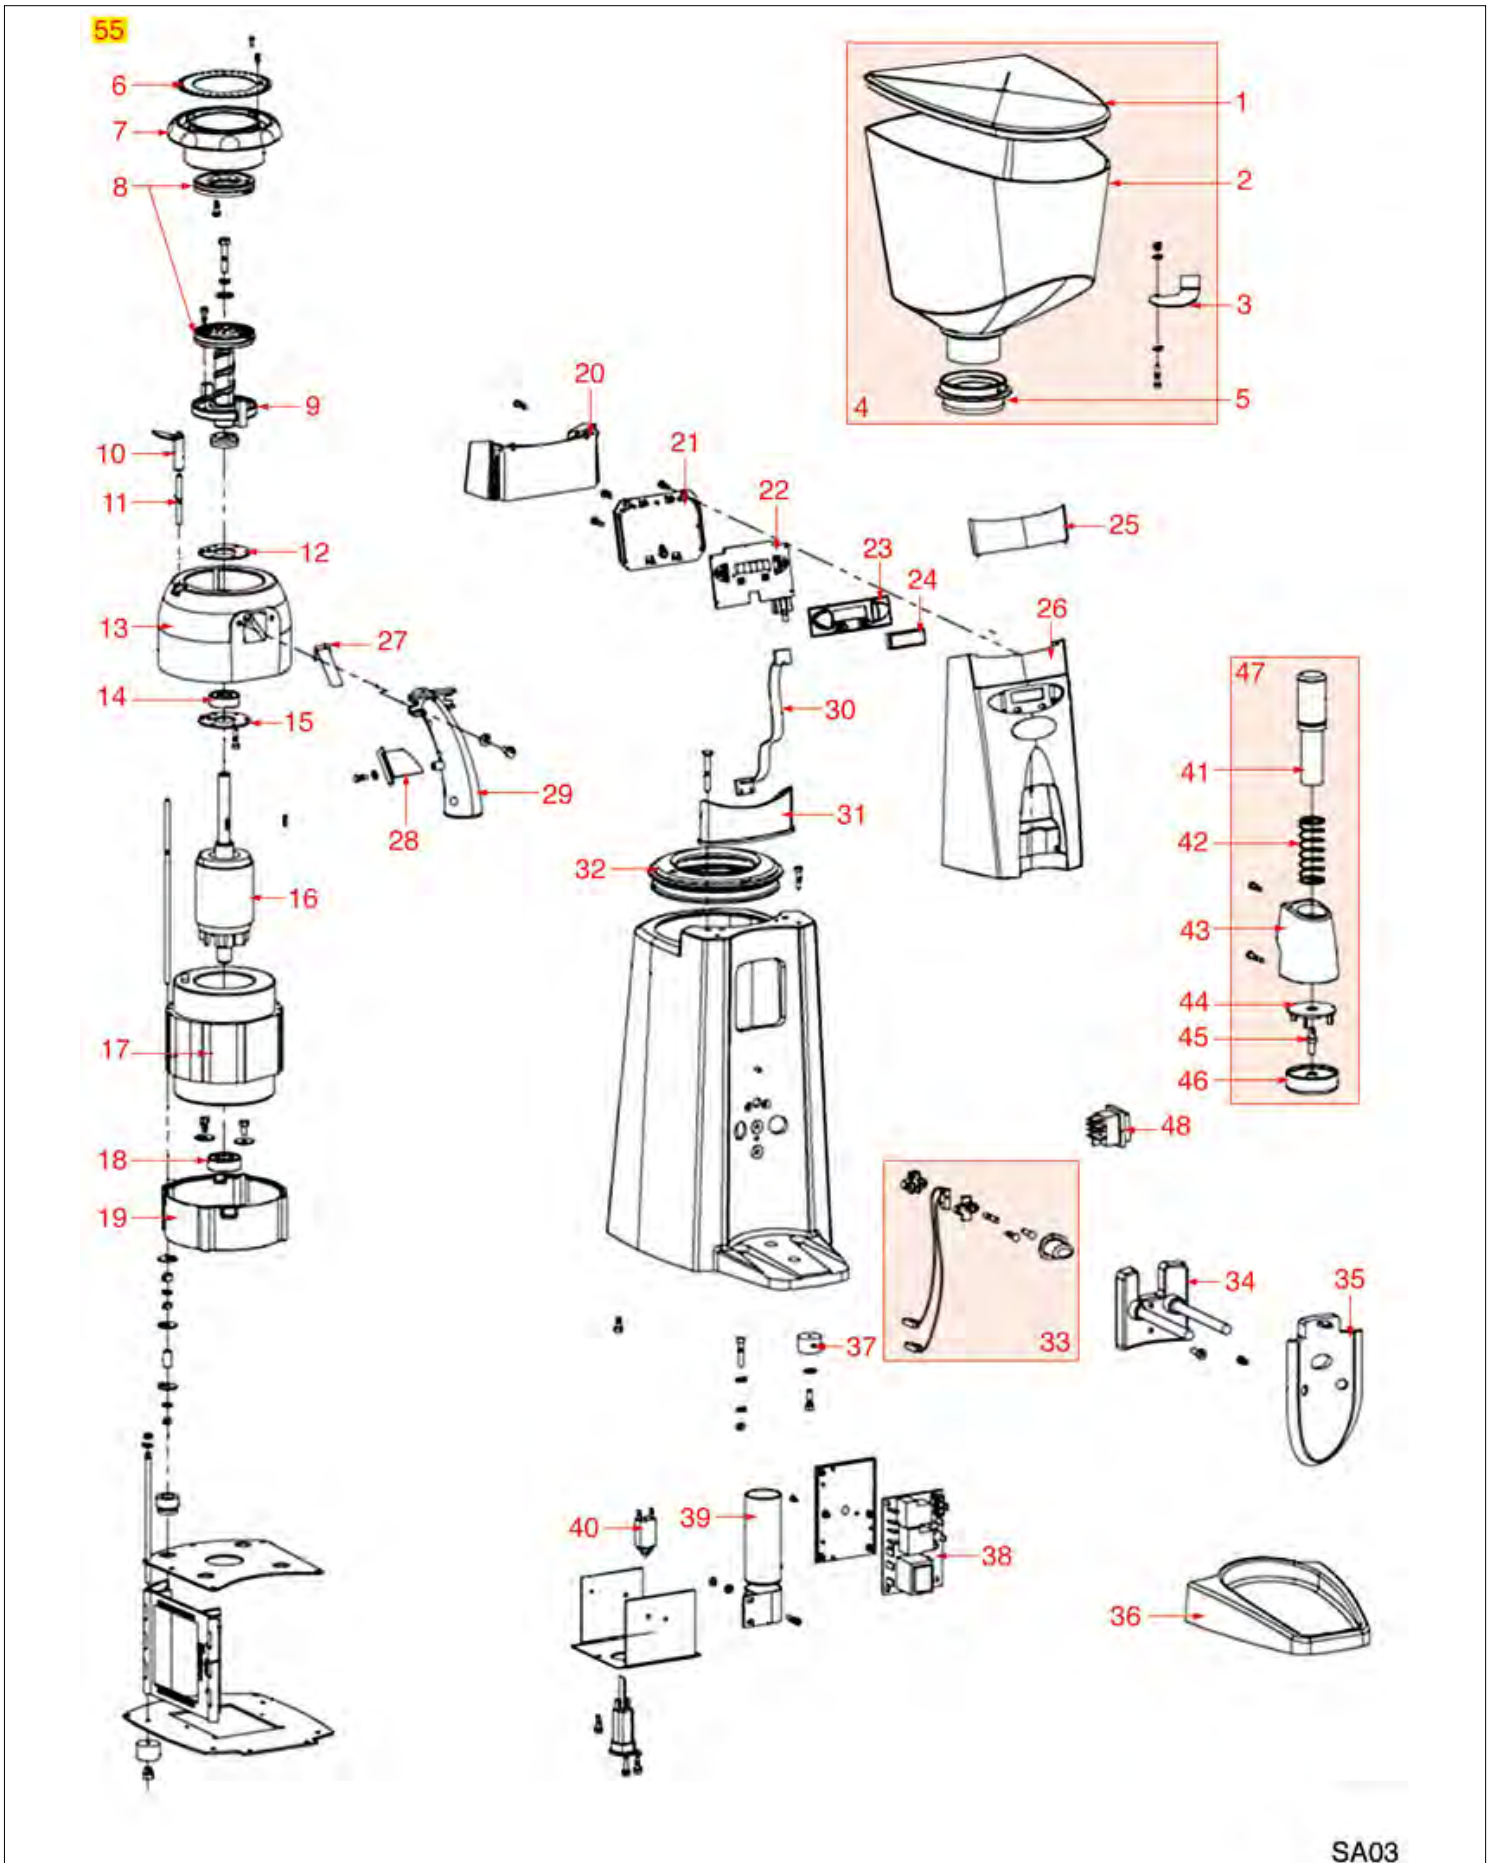

KAFFEEMÜHLE 55

SANTOS

Abbildung	LF Art. Nr.	Beschreibung
3	1252182	SCHLIESSPLATTE FÜR KAFFEEBOHNENBEHÄLTER
4	1080040	KAFFEEBOHNENBEHÄLTER
5	1252187	ROHRVERSCHRAUBUNG KAFFEE-BEHÄLTER
8	1251081	MAHLSCHEIBENPAAR SANTOS LINKS
8	5023444	MAHLSCHEIBENPAAR SANTOS LINKS
11	1252165	BOLZENFEDER
23	1319199	BEDIENUNGSTAFEL
29	1252170	KAFFEEAUSLAUFROHR
33	1240038	MIKROSCHALTER-KIT 0,1A 125V