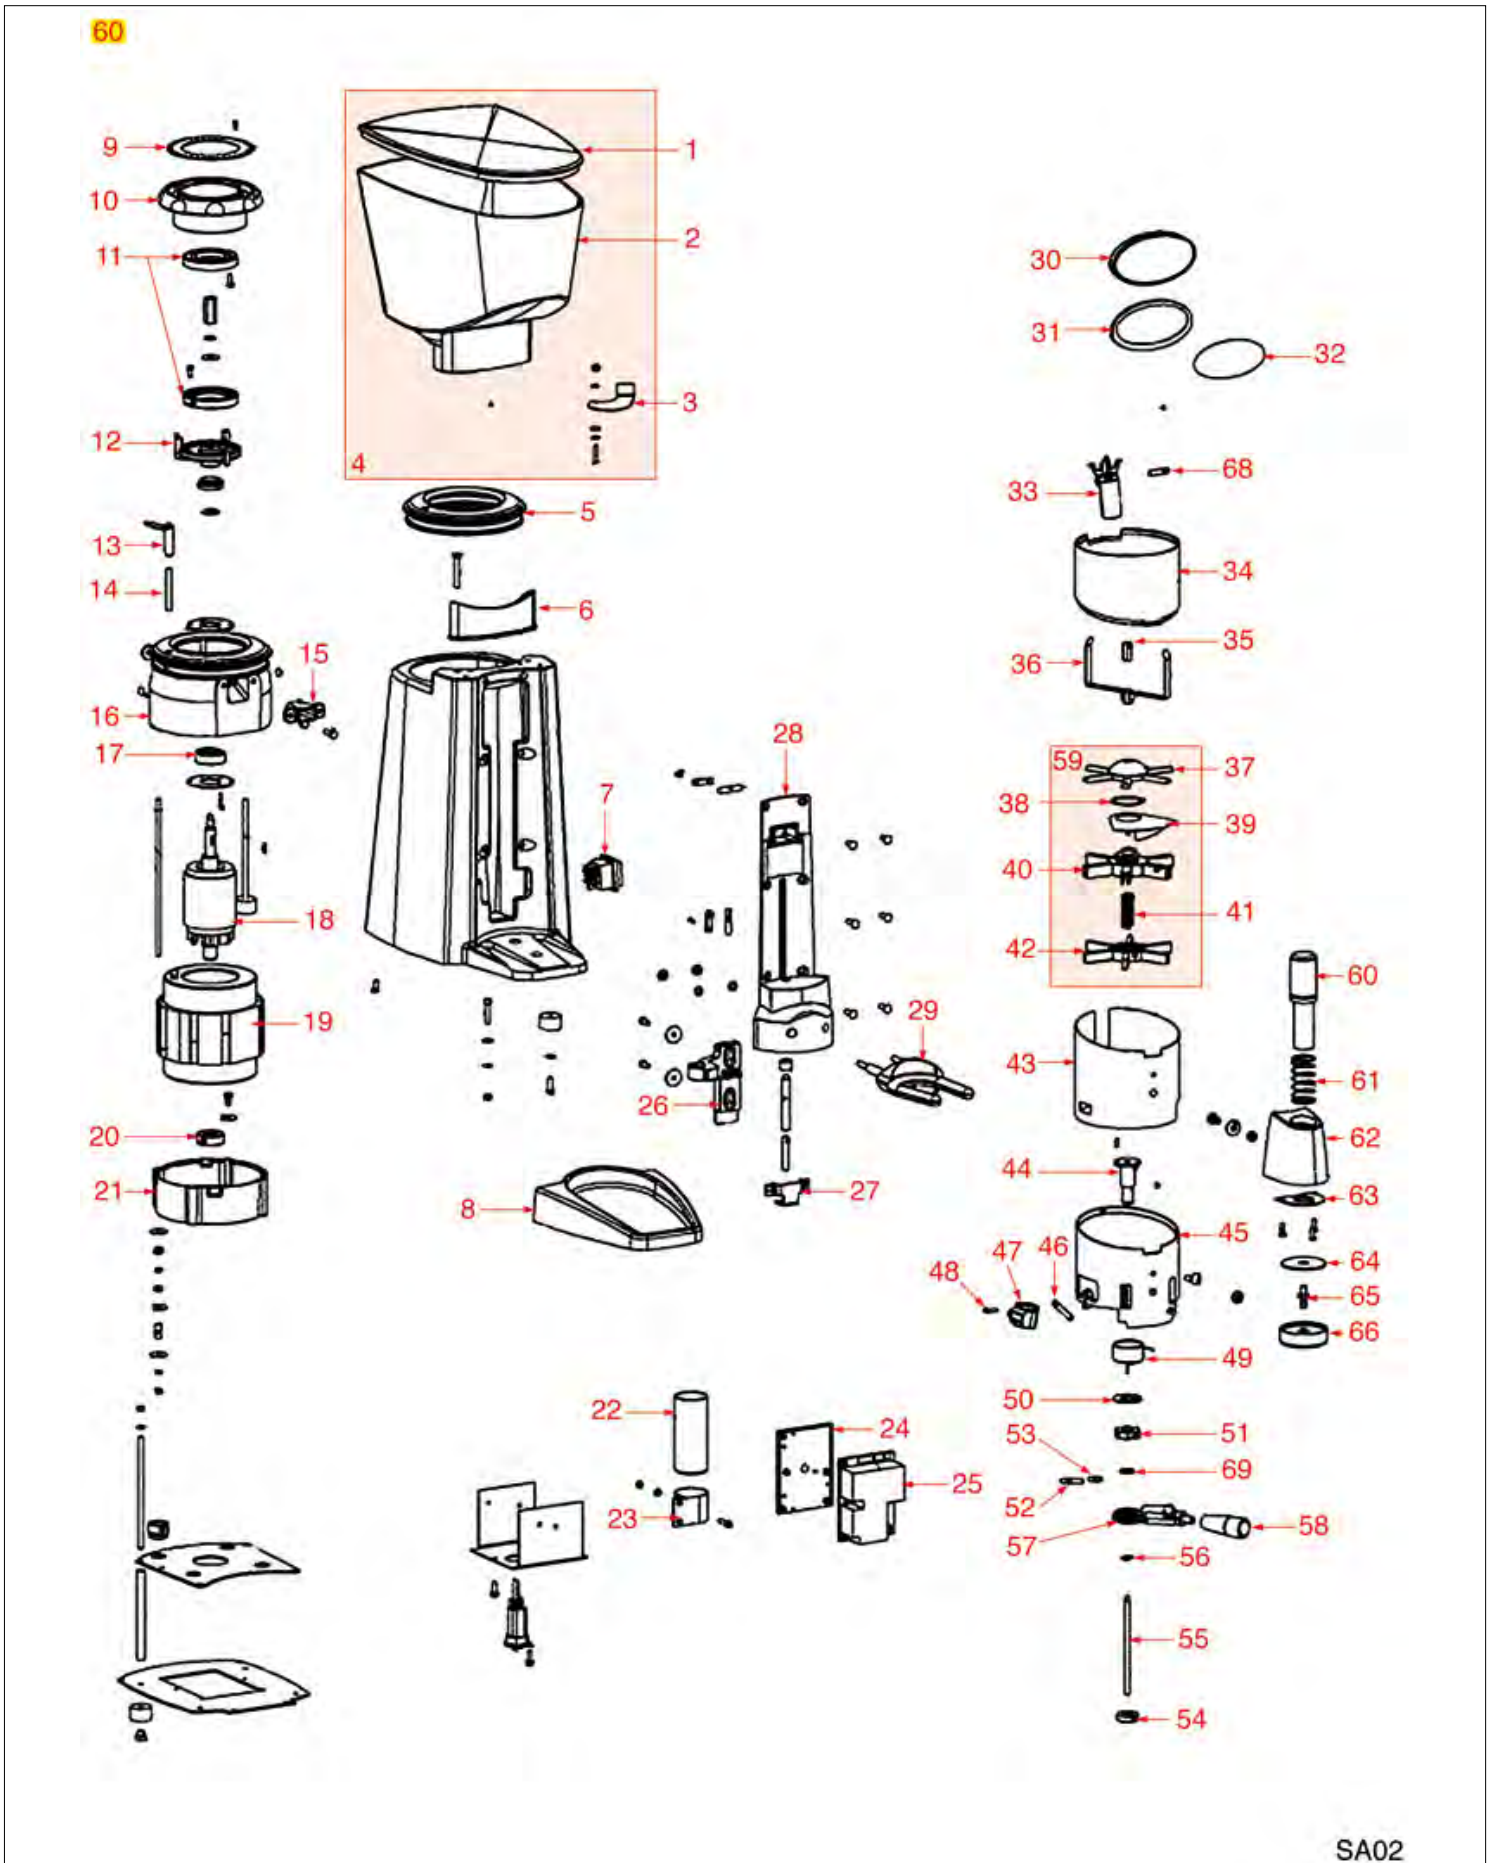

KAFFEEMÜHLE 60

SANTOS

Abbildung	LF Art. Nr.	Beschreibung
4	1080039	KAFFEEBOHNENBEHÄLTER
7	3319088	SCHALTER 2-POLIG ORANGE 16A 250V
11	1251081	MAHLSCHEIBENPAAR SANTOS LINKS
11	5023444	MAHLSCHEIBENPAAR SANTOS LINKS
12	1252186	UNTERER MAHLSCHEIBENTRÄGER
59	1343206	STERNE