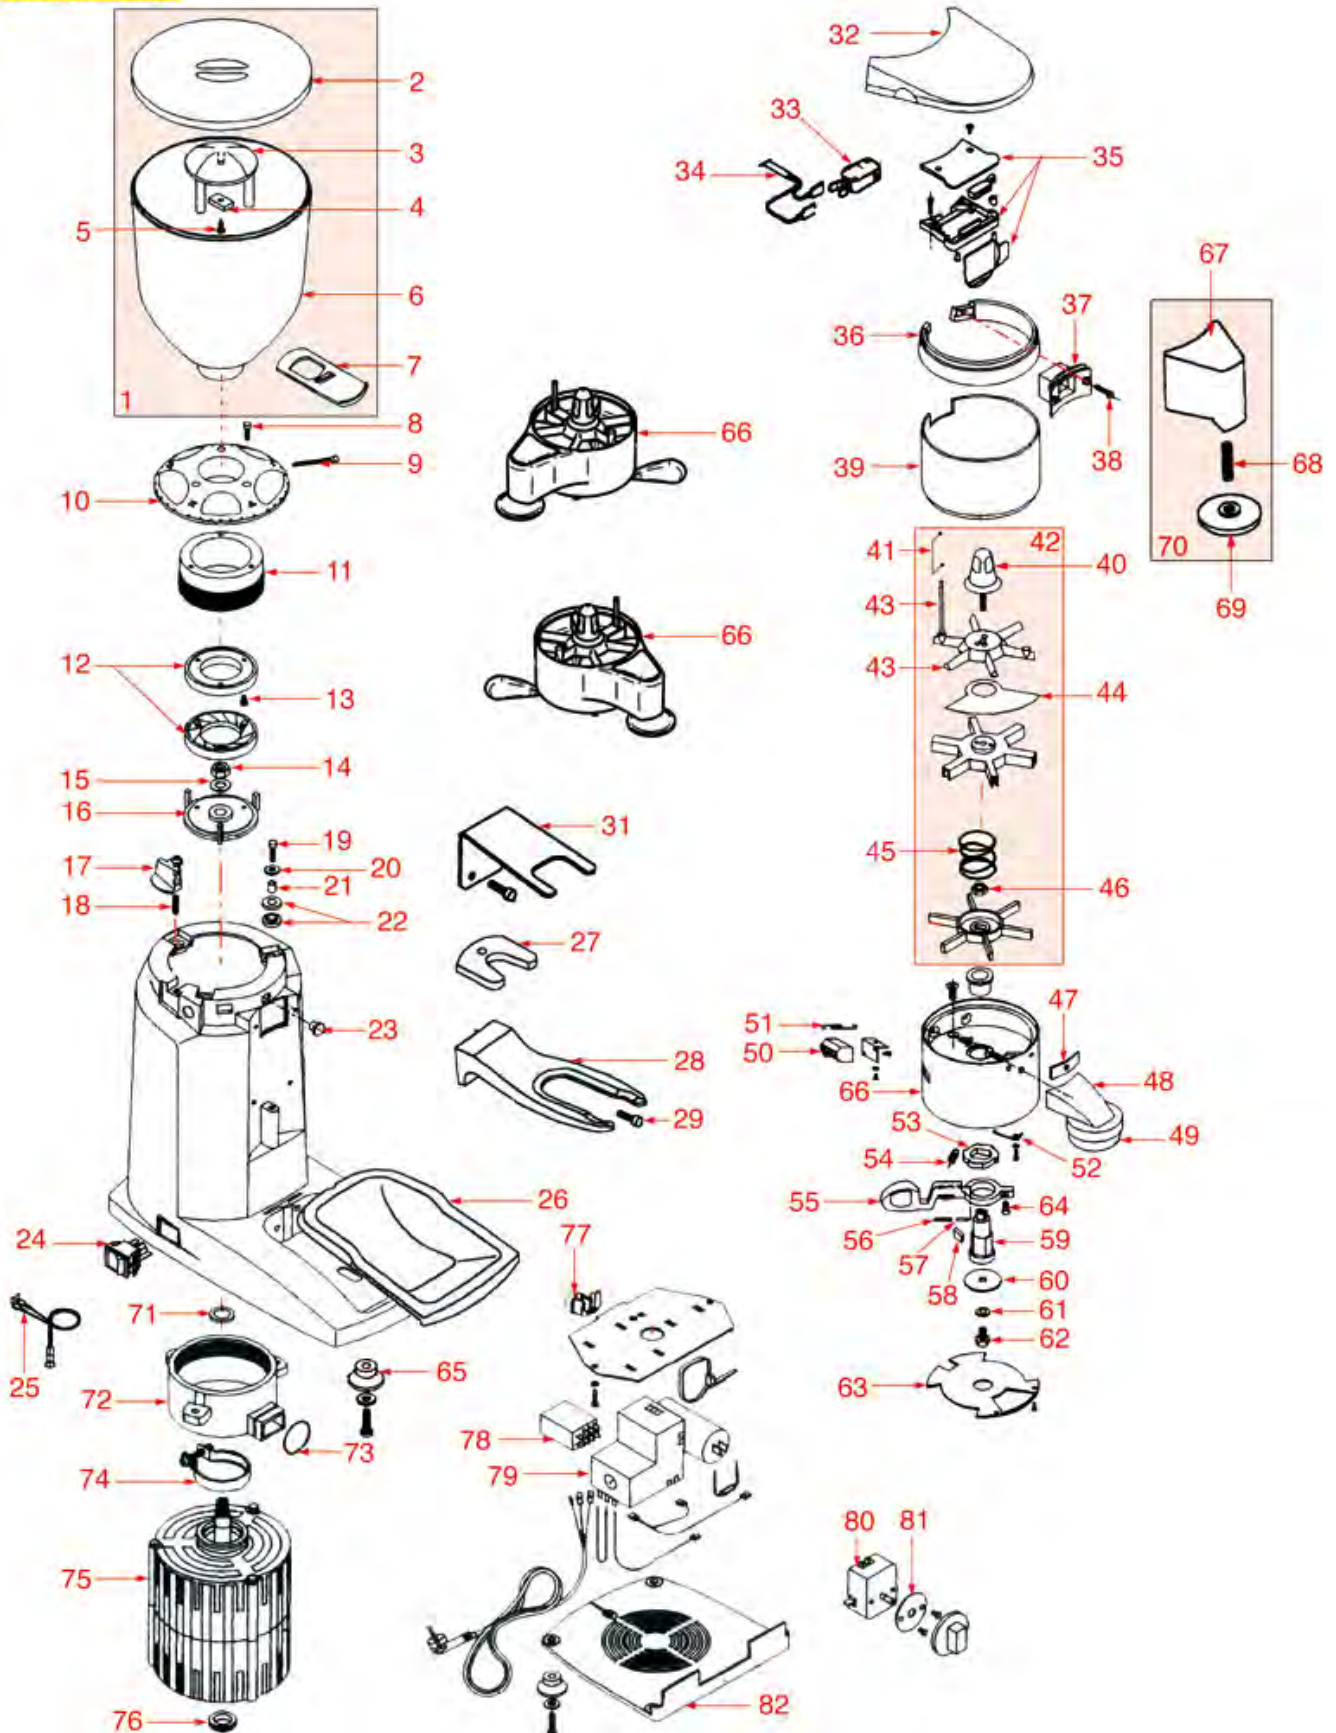

DOSIERMAHLWERK MD60-MD70D

MD60-MD70D

MSMC01

MARCFI-ANCAS

Pos.	LF Art. Nr.	Beschreibung	Pos.	LF Art. Nr.	Beschreibung
1	1080506	KAFFEEBOHNENBEHÄLTER KOMPLETT	79	3446561	SCHÜTZ LOVATO BF0910A
2	1252366	DECKEL FÜR KAFFEEBOHNENBEHÄLTER	80	3446151	ZEITSCHALTER 5 MINUTEN C20
7	1080098	SCHLISSPLATTE FÜR KAFFEEBOHNENBEHÄLTER			
11	1251608	MAHLSCHEIBENTRÄGER K-6 EINSTELLBAR			
12	1251093	MAHLSCHEIBENPAAR COMPAK-WEGA RECHTS			
12	1251501	MAHLSCHEIBENPAAR COMPAK RECHTS			
12	1251504	MAHLSCHEIBENPAAR COMPAK-WEGA RECHTS			
12	1251701	MAHLSCHEIBENPAAR COMPAK-WEGA RECHTS			
13	3528291	SCHRAUBE M4X8			
16	1251604	UNTERER MAHLSCHEIBENTRÄGER K-6			
16	1251606	UNTERER MAHLSCHEIBENTRÄGER K-5			
17	1324601	BOLZEN FÜR ROHRSTUTZEN			
22	1186952	DICHTUNG FÜR DÄMPFER			
24	3319035	SCHALTER ZWEIPOLIG ORANGE 16A 250V			
24	3319294	SCHALTER 2-POLIG SCHWARZ 16A 250V			
24	3319934	SCHALTER 2-POLIG ORANGE 16A 250V			
26	1527811	AUFFANGSCHALE FÜR KAFFEEPULVER			
27	1090809	GABELSCHUTZ			
27	1090812	GABELSCHUTZ			
28	1090802	GABEL FÜR FILTERTRÄGER			
31	1162017	GABEL FÜR FILTERTRÄGER			
32	1439801	DECKEL FÜR DOSIERGERÄT			
33	3240123	MIKROSCHALTER ROLD VRSRB1DA1			
35	1252102	FLAP MIT MIKROSCHALTERGEHÄUSE			
36	1002511	VERCHROMTER RING FÜR DOSIERGERÄT			
36	1002821	RING FÜR DOSIERGERÄT			
37	1252461	DICHTUNG FÜR KAFFEEAUSLAUF			
39	1090810	ZYLINDER FÜR DOSIERGERÄT			
40	1350801	DOSIERREGLER			
41	1250197	KRATZFEDER			
42	1343001	STERNE KOMPLETT AUS KUNSTSTOFF			
42	1343002	STERNE KOMPLETT AUS ALUMINIUM			
44	1090808	FEINBLECH DOSIERGERÄT			
45	1250951	STERNFEDER			
46	1528621	SECHSKANTMUTTER KURZ M8			
47	1090814	GEWINDEBEFESTIGUNG			
48	1385516	TAMPER STANDARD			
49	1385516	TAMPER STANDARD			
49	1439802	STÖPSEL FÜR KAFFEE TAMPER ø 50 mm			
50	1252458	HUBZÄHLER FÜR DOSIERMAHLGERÄT			
51	1250196	FEDER FÜR HUBZÄHLER ø 4,5 mm			
52	1250954	FEDER FÜR DOSIERHEBELRÜCKSTELLUNG			
52	1250956	FEDER FÜR DOSIERHEBELRÜCKSTELLUNG			
53	1090807	KLINKE FÜR DOSIERGERÄT			
54	1250952	FEDER FÜR DOSIERHEBELRÜCKSTELLUNG			
54	1250953	FEDER FÜR DOSIERHEBELRÜCKSTELLUNG			
55	1242801	HEBEL FÜR DOSIERGERÄT ABS			
55	1242802	HEBEL FÜR DOSIERGERÄT RECHTS			
56	1250955	BOLZENFEDER			
57	1324602	BOLZEN FÜR GRIFF			
58	1186953	GUMMISTÜCK			
60	1186955	SCHEIBE FÜR WELLE ø 40x5x2 mm			
62	1528622	SECHSKANTSCHRAUBE M8x16			
63	1090803	BODEN DOSIERGERÄT K6/K8			
63	1090811	BODEN DOSIERGERÄT K5			
64	1252463	DECKEL FÜR DOSIERGERÄTHEBEL			
65	1313551	GERÄTEFUSS MIT SAUGKOPF			
66	1090507	VERCHROMTES DOSIERGERÄT RECHTS			
68	1324606	BOLZEN FÜR TAMPER			
69	1439803	VERSCHLUSS UNTERER ø 57 mm			
69	1439805	STÖPSEL FÜR KAFFEE TAMPER ø 52 mm			
71	1186954	DICHTUNG FÜR RÜCKSCHLAGVENTIL			
72	1090801	GEHÄUSE DOSIERGERÄT K6-K8			
73	3186343	DICHTUNG O-RING 02106 EPDM			
74	1168011	SHELLE AUS INOX STAHL FÜR FLANSCHPUMPE			
78	3351007	LEISTUNGSRELAIS FINDER 55.32.8.230.0040