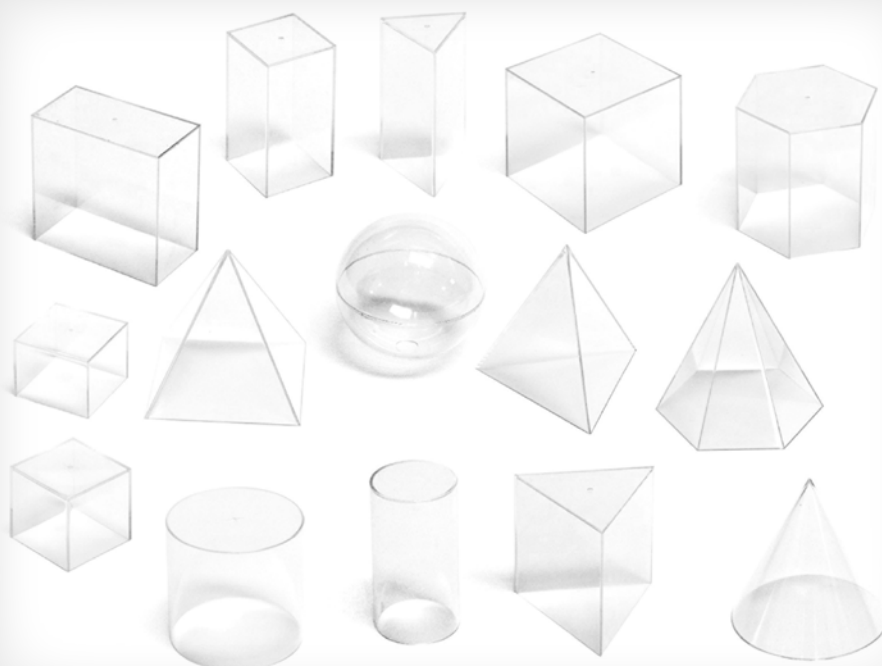

**Volume set -
komplet geo teles 1/15**

Vel. kocke
10 x 10 cm.

M95238

63,34 €