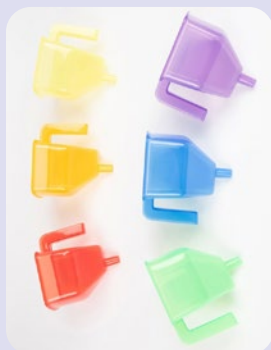

5,86 €

Lupa

+ 3 leta
Vel. Ø 6 cm x 7,5 cm.

G62929

4,39 €

Lijaki 1/6

Vključuje 6 lijakov različnih barv, vel. 13 x 13 x 10 cm.

CD73113

25,62 €

Lupa

Vel. 19 x 13,5 x 13,5 cm.

G360-25

11,70 €

Velike pincete

Komplet 12 velikih pincet, vel. 15 x 5,5 cm, različne barve.

W36 988

15,47 €

Velik matematično raziskovalni set

Idealen za uporabo na svetlobni plošči za raziskovanje različnih tem. Set vključuje 504 kosov različnih barvnih elementov (geo like, geo telesa, kocke, vezalke,...) pakirano v plastičnem zaboju. Vel. največje kocke 4,8 cm, dolžina vezalke 60 cm.