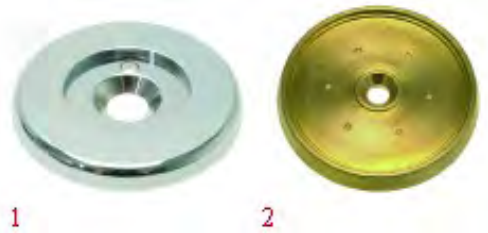

## VERTEILER DUSCHTRÄGER SANREMO

Foto	LF Art.Nr	Größe (außen-Höhe-Loch)	Passend für	Für Maschine Modell
1	1086049	ø 57 mm - H 6.5 mm - ø 10 mm	SANREMO 10052248	AMALFI - CAPRI - PISA - ZOE
2	1086595	ø 58.5 mm - H 7.5 mm - ø 6.5 mm	SANREMO 10052230	VENEZIA