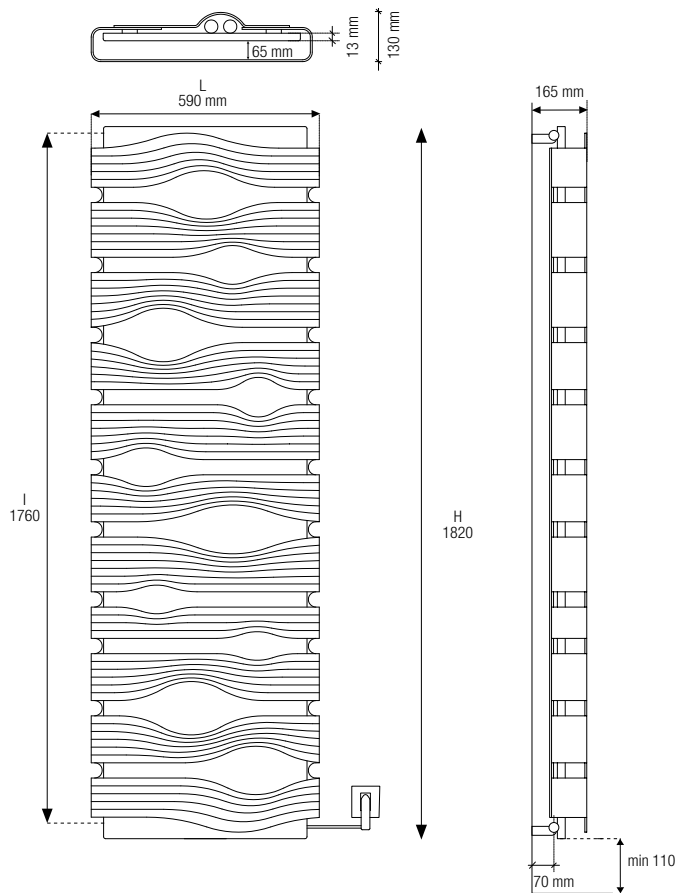

codice code code Kode codigo	altezza height hauteur hoehe altura	larghezza width breite largeur longitud	interasse distance between bars entraxe achsabstand centros	peso weight poids gewicht peso	output 75/65-20 watt Δt50	output 55/45-20 watt Δt30	output 55/45-24 watt Δt26
	H mm	L mm	I mm	kg			
shine white look ice bianco + metacrilato neutro trasparente / ice white + acryl neutral transparent ice blanc + acryl neutre transparente / ice weiß + acryl transparent / ice blanco + acryl trasparente							
FSH185361	1820	590	1760	38	839	442	369
shine black look ice nero + metacrilato neutro trasparente / ice black + acryl neutral transparent ice noir + acryl neutre transparente / ice schwarz + acryl transparent / ice negro + acryl trasparente							
FSH185362	1820	590	1760	38	839	442	369