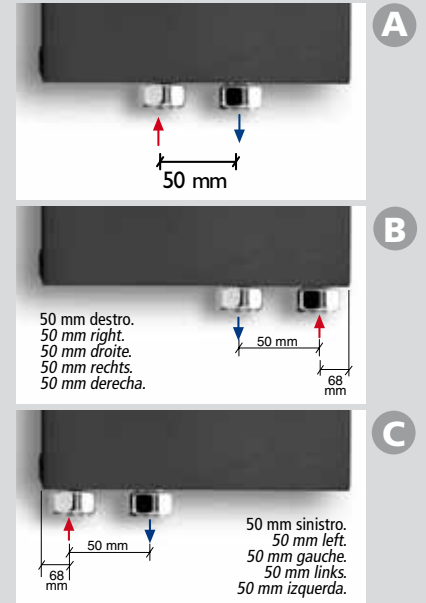

codice code code Kode codigo	altezza height hauteur hoehe altura	larghezza width breite largeur longitud	interasse distance between bars entraxe achsabstand centros	peso weight poids gewicht peso	output 75/65-20 watt Δt50	output 55/45-20 watt Δt30	output 55/45-24 watt Δt26
	H mm	L mm	I mm	kg			
shine white look ice bianco + metacrilato neutro trasparente / ice white + acryl neutral transparent ice blanc + acryl neutre transparente / ice weiß + acryl transparent / ice blanco + acryl trasparente							
FSH185361	1820	590	1760	38	839	442	369
shine black look ice nero + metacrilato neutro trasparente / ice black + acryl neutral transparent ice noir + acryl neutre transparente / ice schwarz + acryl transparent / ice negro + acryl trasparente							
FSH185362	1820	590	1760	38	839	442	369

Les radiateurs sont munis d'un kit de fixation murale et d'une soupape de décompression.
 Pression d'essai: 5,2 bars - Pression d'exercice: 4 bars. Matière: Acier au charbon + Acrylic + LED.

Die Heizkörper sind mit Wandbefestigungsset und Luftventil ausgerüstet.
 Prüfungsdruck: 5,2 bar Betriebsdruck: 4 bar. Stoff: Kohlenstoffstahl + Acrylic + LED.

Los radiadores están provistos de kit de fijación a la pared y de válvula de desahogo.
 Presión de ensayo: 5,2 bar - Presión de trabajo: 4 bar. Material: acero de carbono + Acrylic + LED.

EN 442 EURONORM

shine

Interasse Centrale 50 mm **a richiesta.**
 Central distance between centers 50 mm **on request.**
 Entraxe centrale 50 mm **sur demande.**
 Mitteanschluss 50 mm **Auf Anfrage.**
 Distancia entre centros de 50 mm, **bajo pedido.**