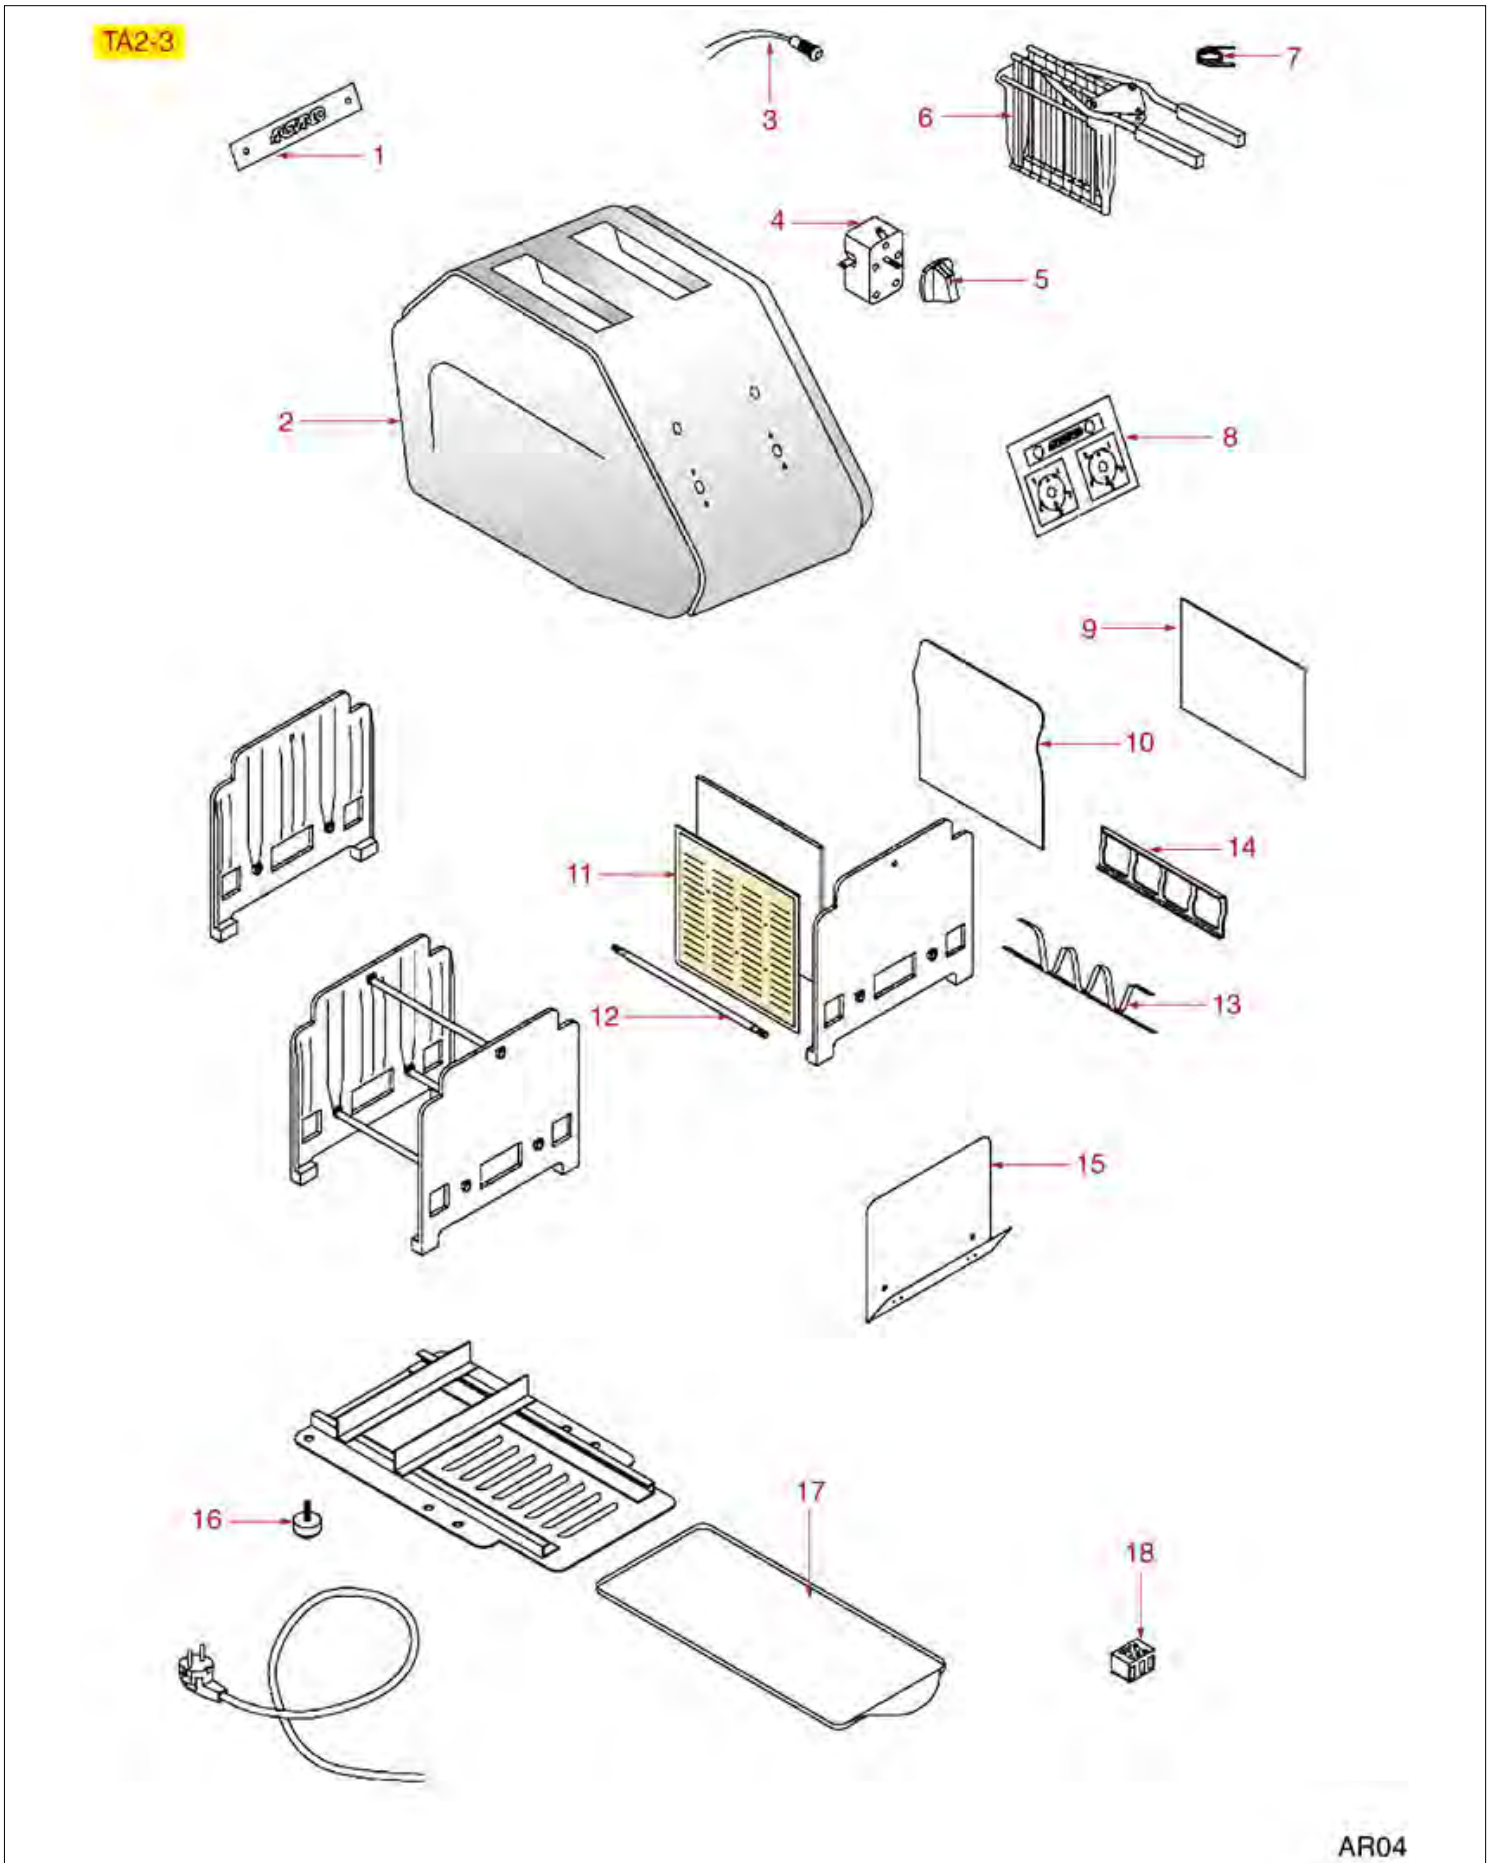

TOASTER TA2-3

ARISTARCO

Abbildung	LF Art. Nr.	Beschreibung
3	3221042	SIGNALLAMPE GRÜN 230V
4	3446151	ZEITSCHALTER 5 MINUTEN C20
5	3241161	DREHKNOPF SCHWARZ ø 40 mm
11	3355821	HEIZKÖRPER 400W 120V DX
11	3355835	HEIZKÖRPER 400W 120V SX
18	3247004	ANSCHLUSSKLEMME 3-POLIG AUS KERAMIK
18	3247007	ANSCHLUSSKLEMME 3-POLIG AUS KERAMIK