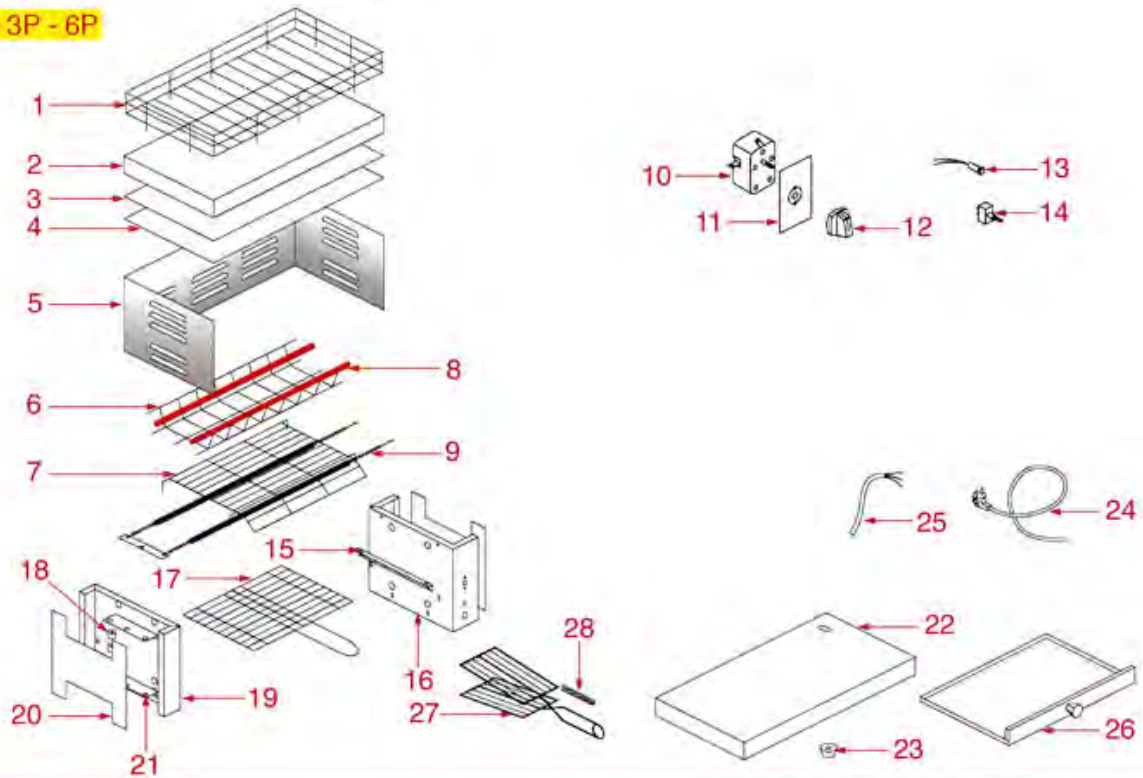

KLEINER OFEN 2P 3P 4P 6P

2P - 3P - 6P

2P - 3P - 4P - 6P

ARISTARCO

Abbildung	LF Art. Nr.	Beschreibung
8	3355298	QUARZROHR \varnothing 11X285 mm
8	3355299	QUARZROHR \varnothing 10x390 mm
9	3355341	DRAHTHEIZKÖRPER 1000W 230V
10	3446138	ZEITSCHALTER 15 MINUTEN M2
12	3241161	DREHKNOPF SCHWARZ \varnothing 40 mm
13	3221141	SIGNALLAMPE GRÜN 250V
14	3319140	SCHALTER 1-POLIG SCHWARZ 16A 250V
18	3755106	ISOLIERMATER. FÜR HEIZKÖRPER SPECKSTEIN
27	3317051	ZANGE
56	3755729	QUARZHEIZKÖRPER 390W 110V
61	3755728	QUARZHEIZKÖRPER 500W 110V
62	3247007	ANSCHLUSSKLEMME 3-POLIG AUS KERAMIK
65	3221176	SIGNALLAMPE GRÜN 230V
66	3446105	ZEITSCHALTER 15 MINUTEN C20
67	3319921	SCHALTER 1-POLIG 16A 250V