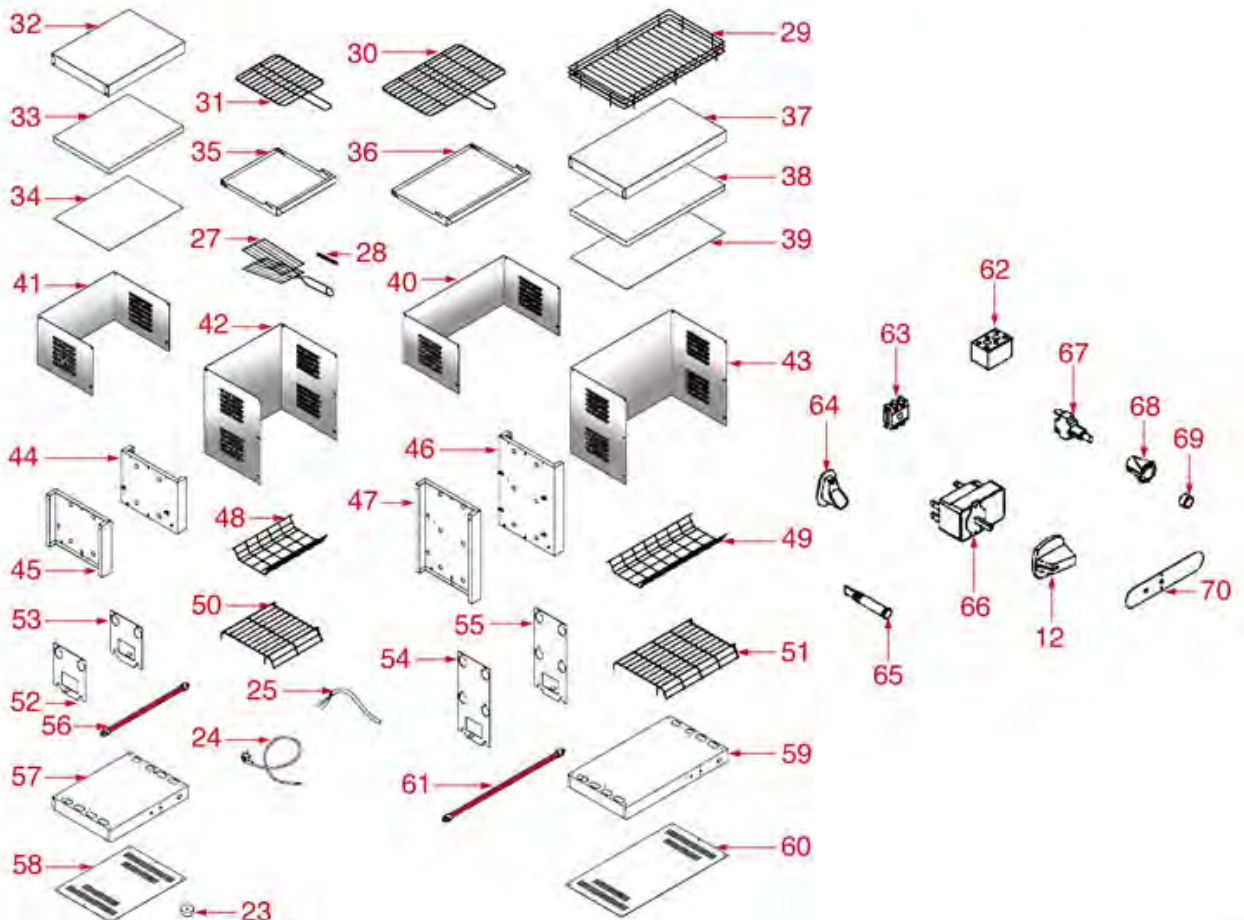

KLEINER OFEN 2P 3P 4P 6P

2P - 3P - 6P

2P - 3P - 4P - 6P

ARISTARCO

Abbildung	LF Art. Nr.	Beschreibung
8	3355298	QUARZROHR \varnothing 11X285 mm
8	3355299	QUARZROHR \varnothing 10x390 mm
9	3355341	DRAHTHEIZKÖRPER 1000W 230V
10	3446138	ZEITSCHALTER 15 MINUTEN M2
12	3241161	DREHKNOPF SCHWARZ \varnothing 40 mm
13	3221141	SIGNALLAMPE GRÜN 250V
14	3319140	SCHALTER 1-POLIG SCHWARZ 16A 250V
18	3755106	ISOLIERMATER. FÜR HEIZKÖRPER SPECKSTEIN
27	3317051	ZANGE
56	3755729	QUARZHEIZKÖRPER 390W 110V
61	3755728	QUARZHEIZKÖRPER 500W 110V
62	3247007	ANSCHLUSSKLEMME 3-POLIG AUS KERAMIK
65	3221176	SIGNALLAMPE GRÜN 230V
66	3446105	ZEITSCHALTER 15 MINUTEN C20
67	3319921	SCHALTER 1-POLIG 16A 250V