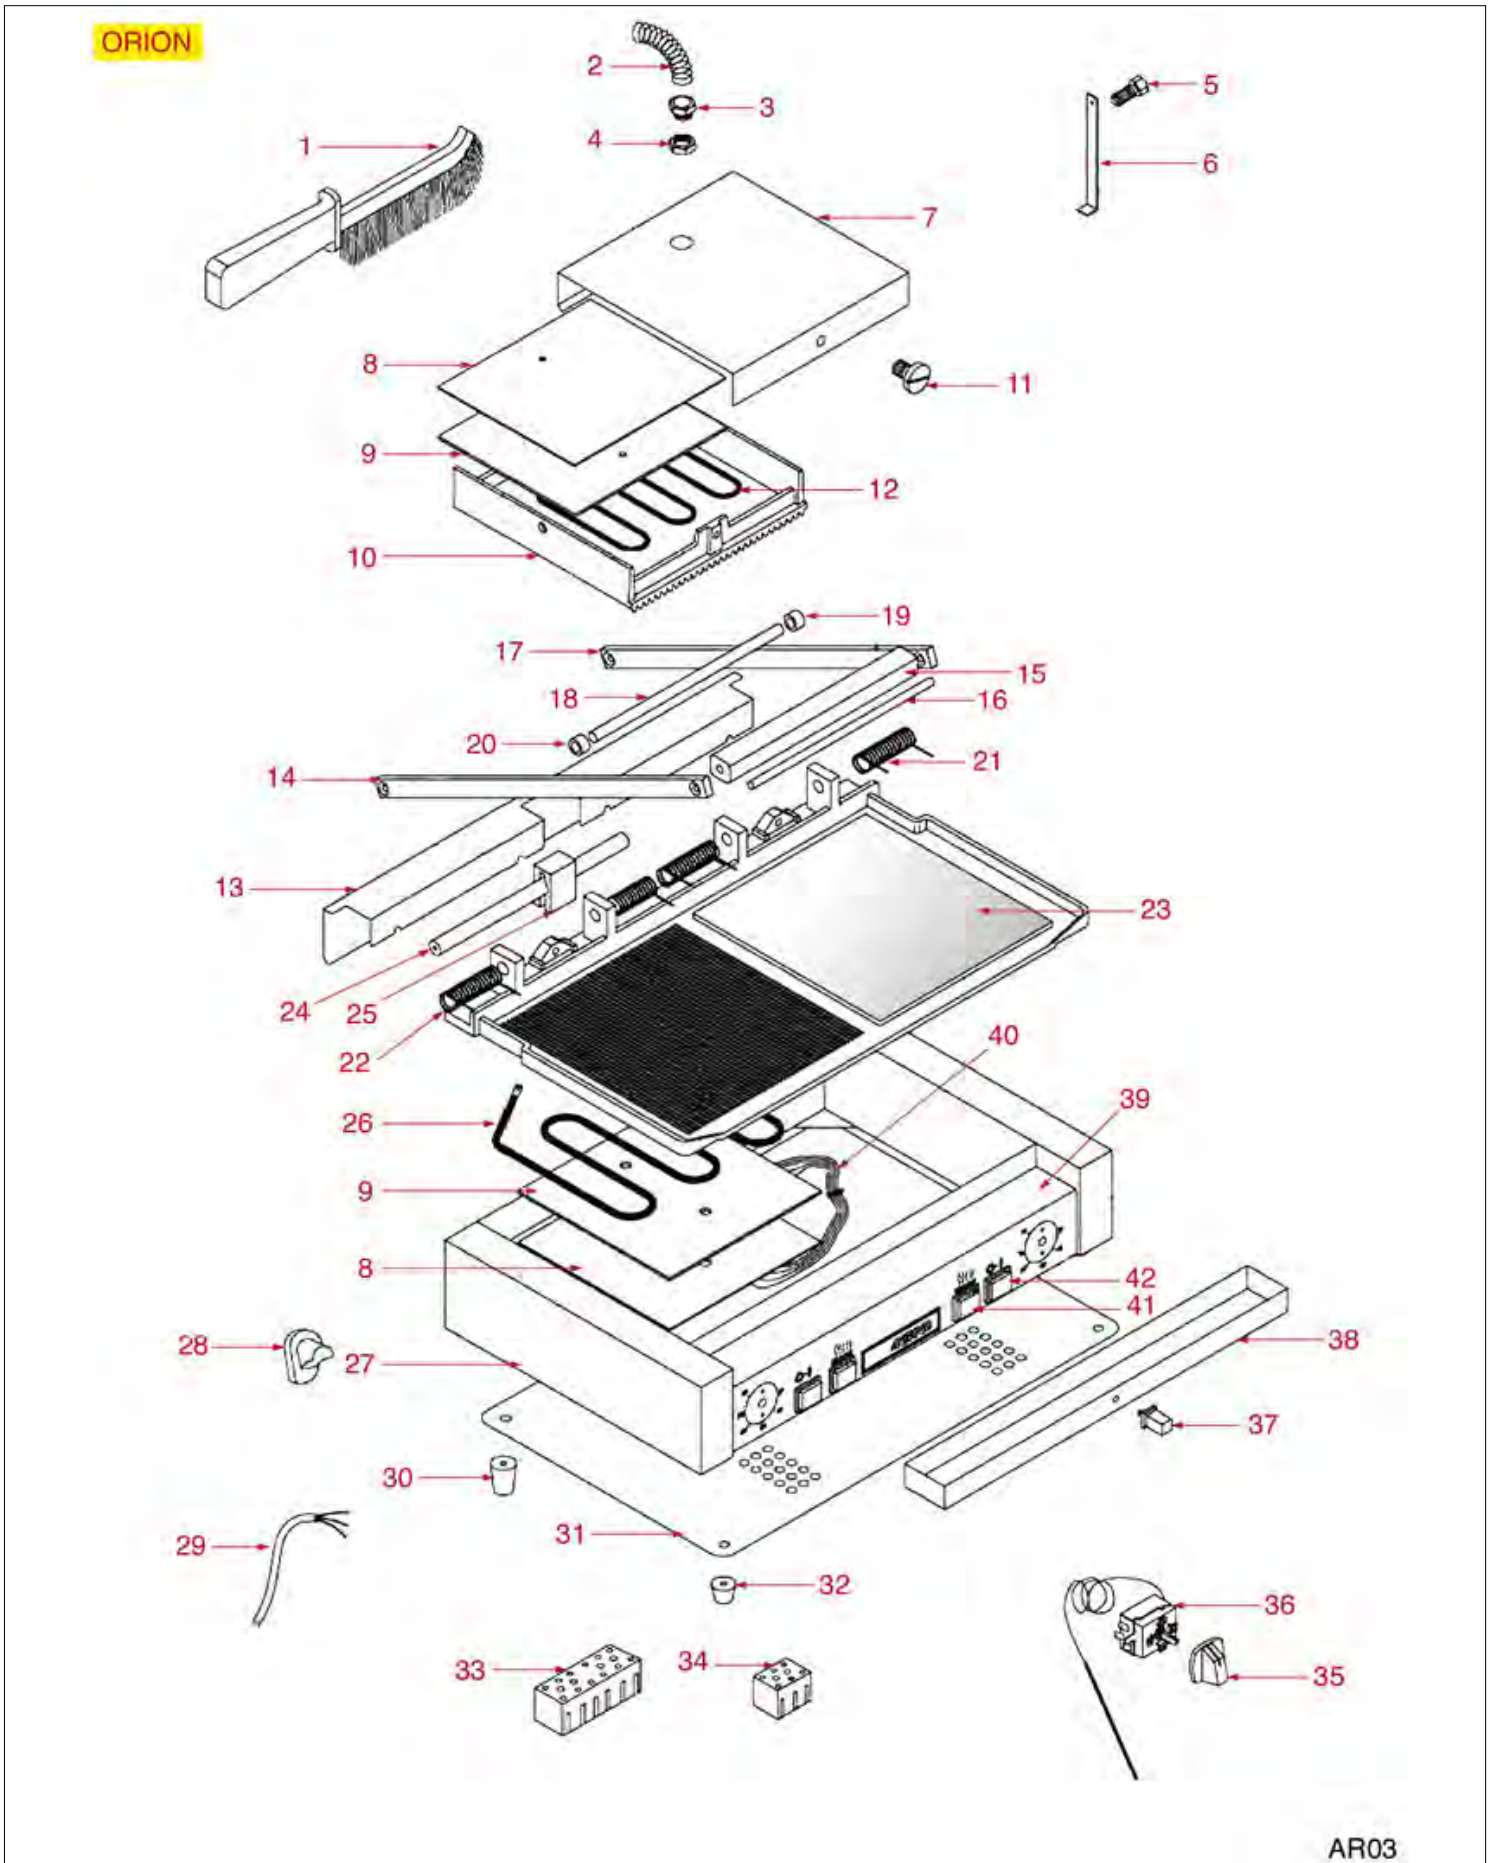

PLATTE ORION

ARISTARCO

Abbildung	LF Art. Nr.	Beschreibung
12	3355301	HEIZKÖRPER 800W 230V OBEN
12	3355303	HEIZKÖRPER 1100W 230V OBEN
12	3355304	HEIZKÖRPER 1200W 230V UNTEN
21	3250002	FEDER RECHTS ø 20x42 mm
22	3250001	FEDER LINKS ø 20x42 mm
26	3355302	HEIZKÖRPER 900W 230V UNTEN
35	3241161	DREHKNOPF SCHWARZ ø 40 mm
36	3444335	THERMOSTAT EINPHASIG TR2 0-250°C
41	3221014	SIGNALLAMPE ORANGE 220V
42	3319012	SCHALTER 2-POLIG GRÜN 16A 250V