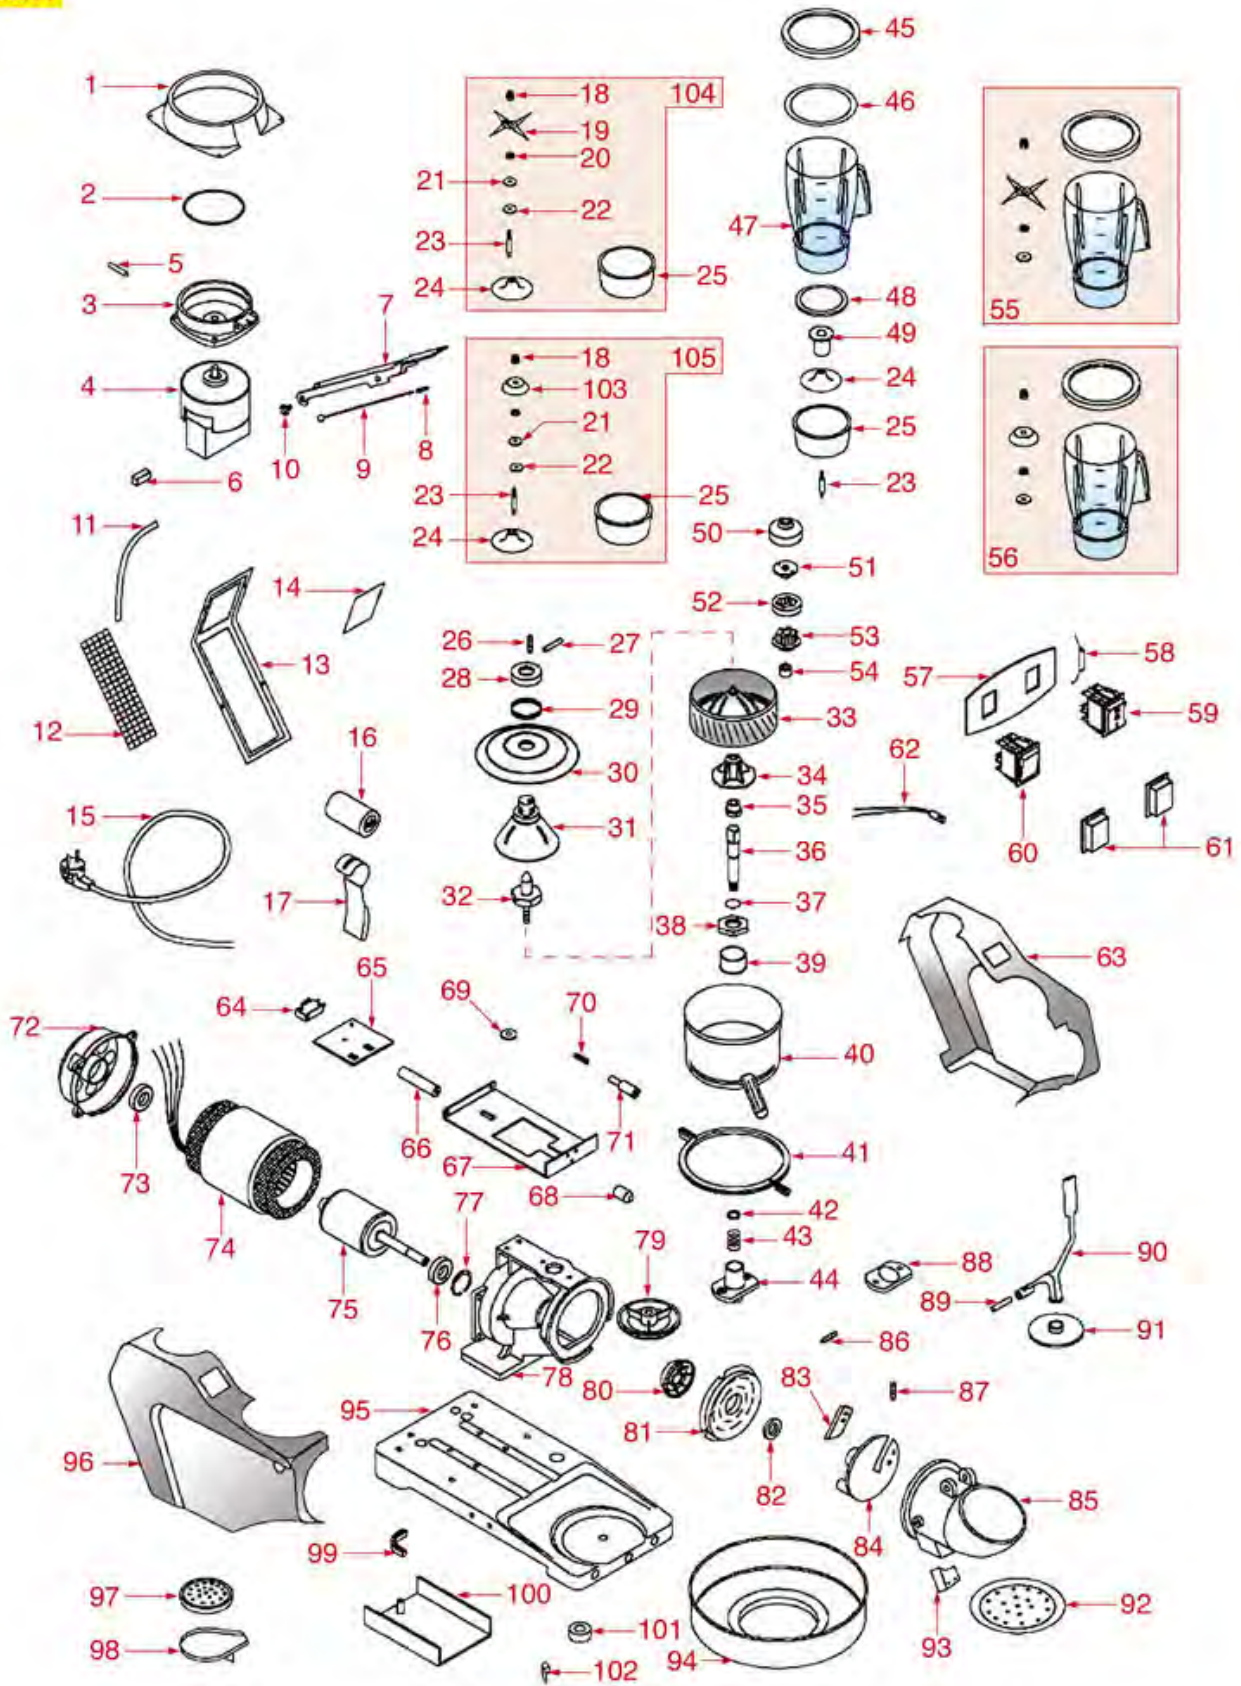

VIelfACHE GRUPPE GS/N

GS/N

ARISTARCO

Abbildung	LF Art. Nr.	Beschreibung
2	1186519	EPDM OR-DICHTUNG 04337
16	3068016	KONDENSATOR DUCATI 10μF
19	1718004	MESSER 4 SCHNEIDBLÄTTER
24	1381028	KALOTTE FÜR BECHERSOCKEL
25	1381211	SOCKEL FÜR MIXER-MILCHMIXERBECHER
32	1381023	KEGELEINSATZ
33	1381029	INOX-KEGEL
34	1381026	KEGELKUPPLUNG
37	3186860	O-RING-DICHTUNG 03056 EPDM
43	1250066	FEDER 16x35 mm
45	1381022	BECHERDECKEL
47	1080013	KUNSTSTOFFBECHER 1,5 l
48	1186510	DICHTUNG $\varnothing$ 77x64x3 mm FÜR BECHER
52	1381025	ZENTRIFUGAL KUPPLUNG
53	1381024	RITZEL MIT SCHEIBE
56	1080048	KUNSTSTOFFBECHER 1,5 l
59	1319702	UMSCHALTER STABIL ZWEIPOLIG SCHWARZ
60	3319012	SCHALTER 2-POLIG GRÜN 16A 250V
64	1240016	MIKROSCHALTER HONEYWELL V5B010CB3E
73	1063911	LAGER 6202 ZZ NSK
76	1063911	LAGER 6202 ZZ NSK
79	1381027	GUMMIKUPPLUNG