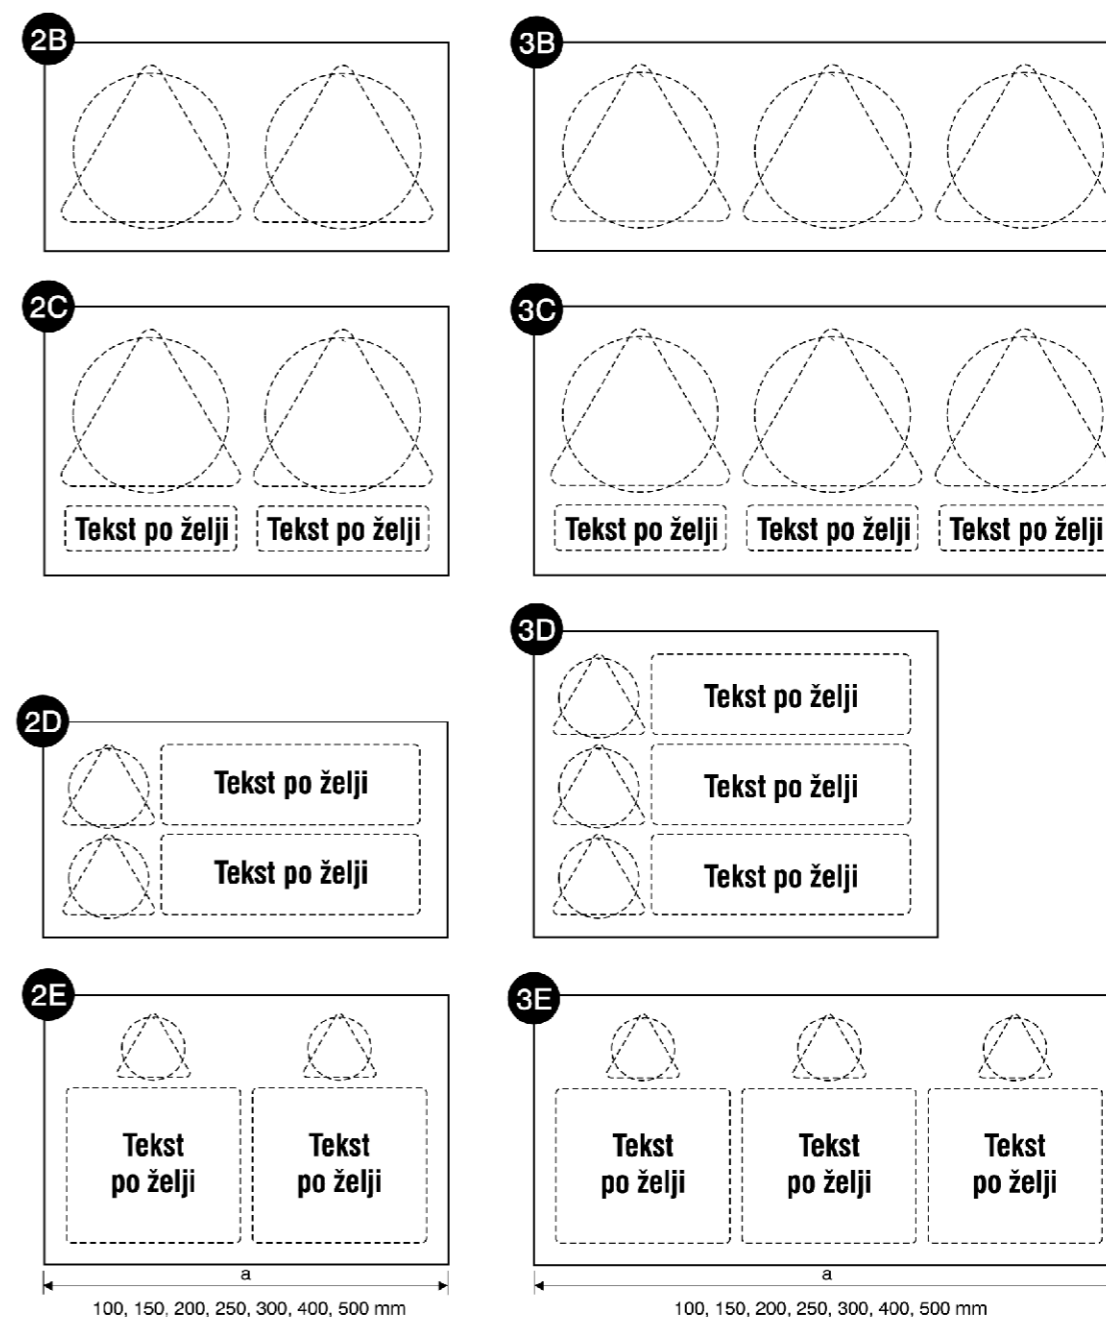

PODATKI ZA POVPRASEVANJE, DA VAM LAHKO POŠLJEMO PONUDBO

1. Dolžina nalepke ali table
2. Besedilo
3. Barva podlage (bela, rdeča, črna, zelena, rumena, modra)
4. Barva črk (bela, rdeča, črna)
4. Nosilec (PV-nalepka, OD-odsevna)
5. Podlaga (brez, D-dibond, F-forex 1 mm, F5-forex 5 mm, M-magnetna)
6. Količina