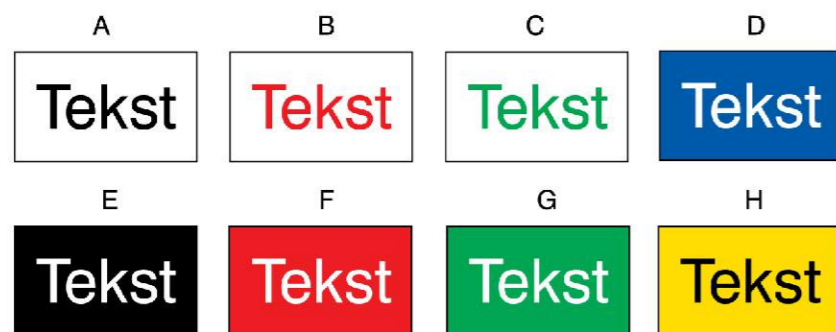

PODATKI ZA POVPRASEVANJE, DA VAM LAHKO POŠLJEMO PONUDBO

1. Dolžina nalepke ali table
2. Besedilo
3. Barva podlage (bela, rdeča, črna, zelena, rumena, modra)
4. Barva črk (bela, rdeča, črna)
4. Nosilec (PV-nalepka, OD-odsevna)
5. Podlaga (brez, D-dibond, F-forex 1 mm, F5-forex 5 mm, M-magnetna)
6. Količina

Informacije: 04 510 16 20 | Naročila: prodaja@decop.si

**Napis po
vaši želji**

Naroči zdaj!
prodaja@decop.si
www.decop.si

BARVNE
KOMBINACIJE: