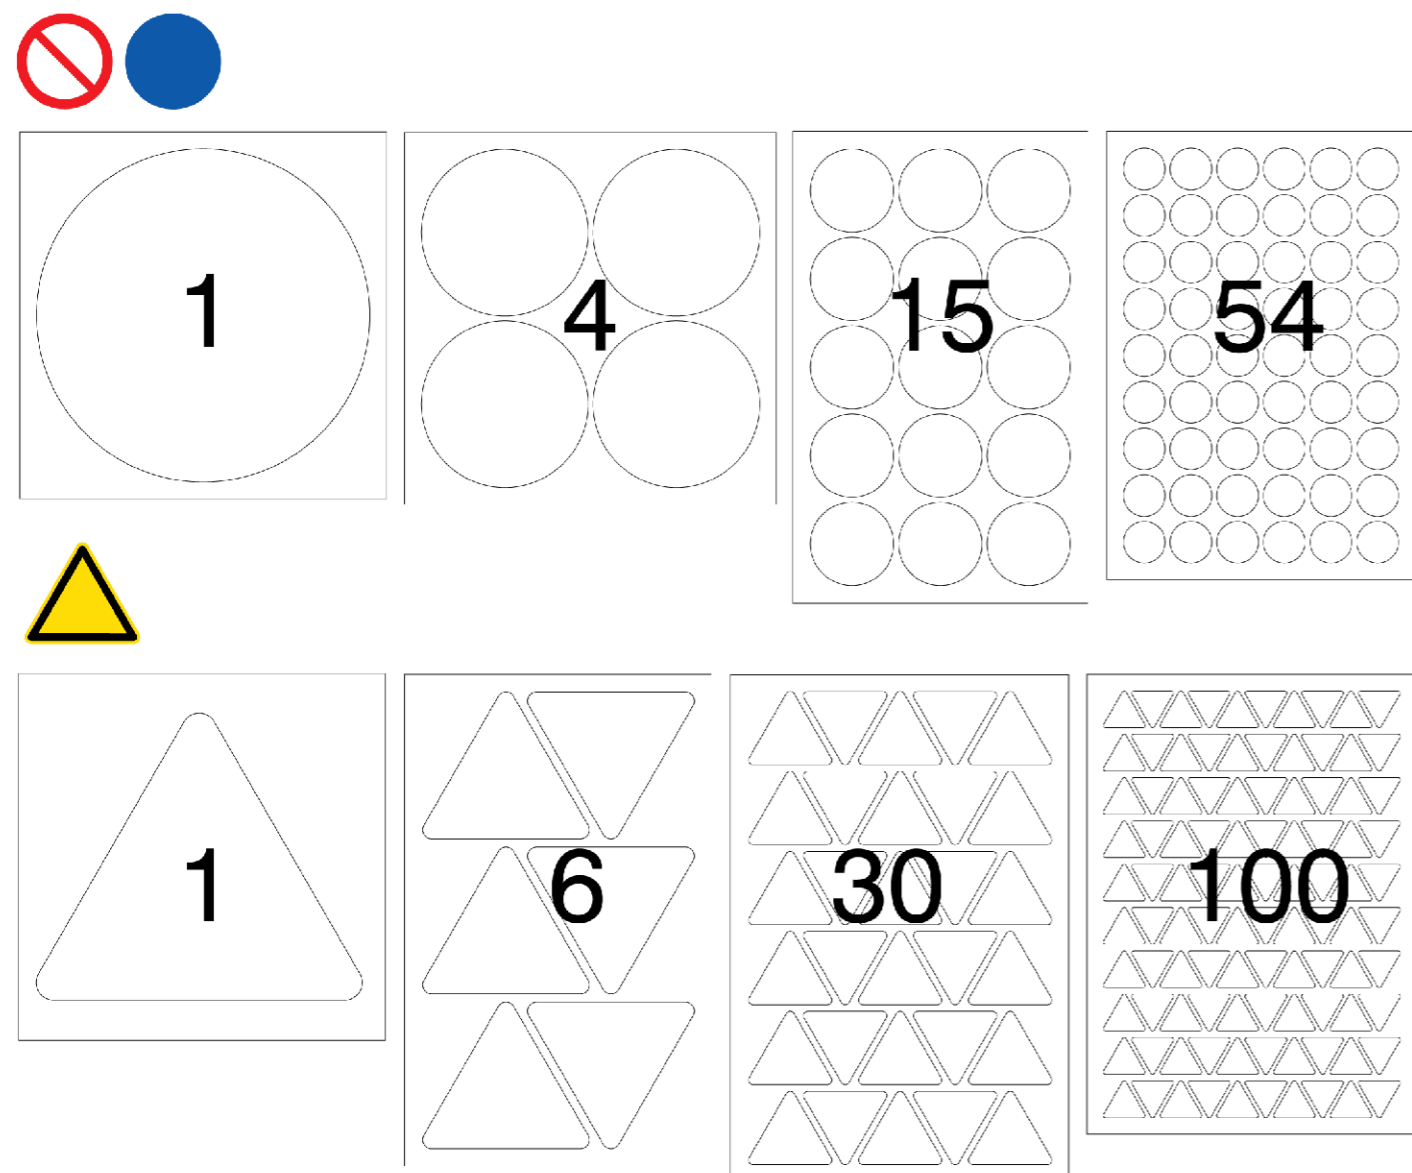

NALEPKE NA POLI

prodaja@decop.si
041 735 886 • 04 510 16 20
www.decop.si

Za dimenzije manjše od 200 mm je minimalna količina nalepk izrezanih po obliki 1 pola.

Na poli je glede na obliko znaka različno število nalepk. Okvirna velikost pole je A4.
Po naročilu in dogovoru izdelujemo tudi različne količine na željeni velikosti pole.

	kos pola		kos pola
25 mm	54	25 mm	100
50 mm	15	50 mm	30
100 mm	4	100 mm	6
200 mm	1	200 mm	1

Naroči zdaj!
prodaja@decop.si
www.decop.si