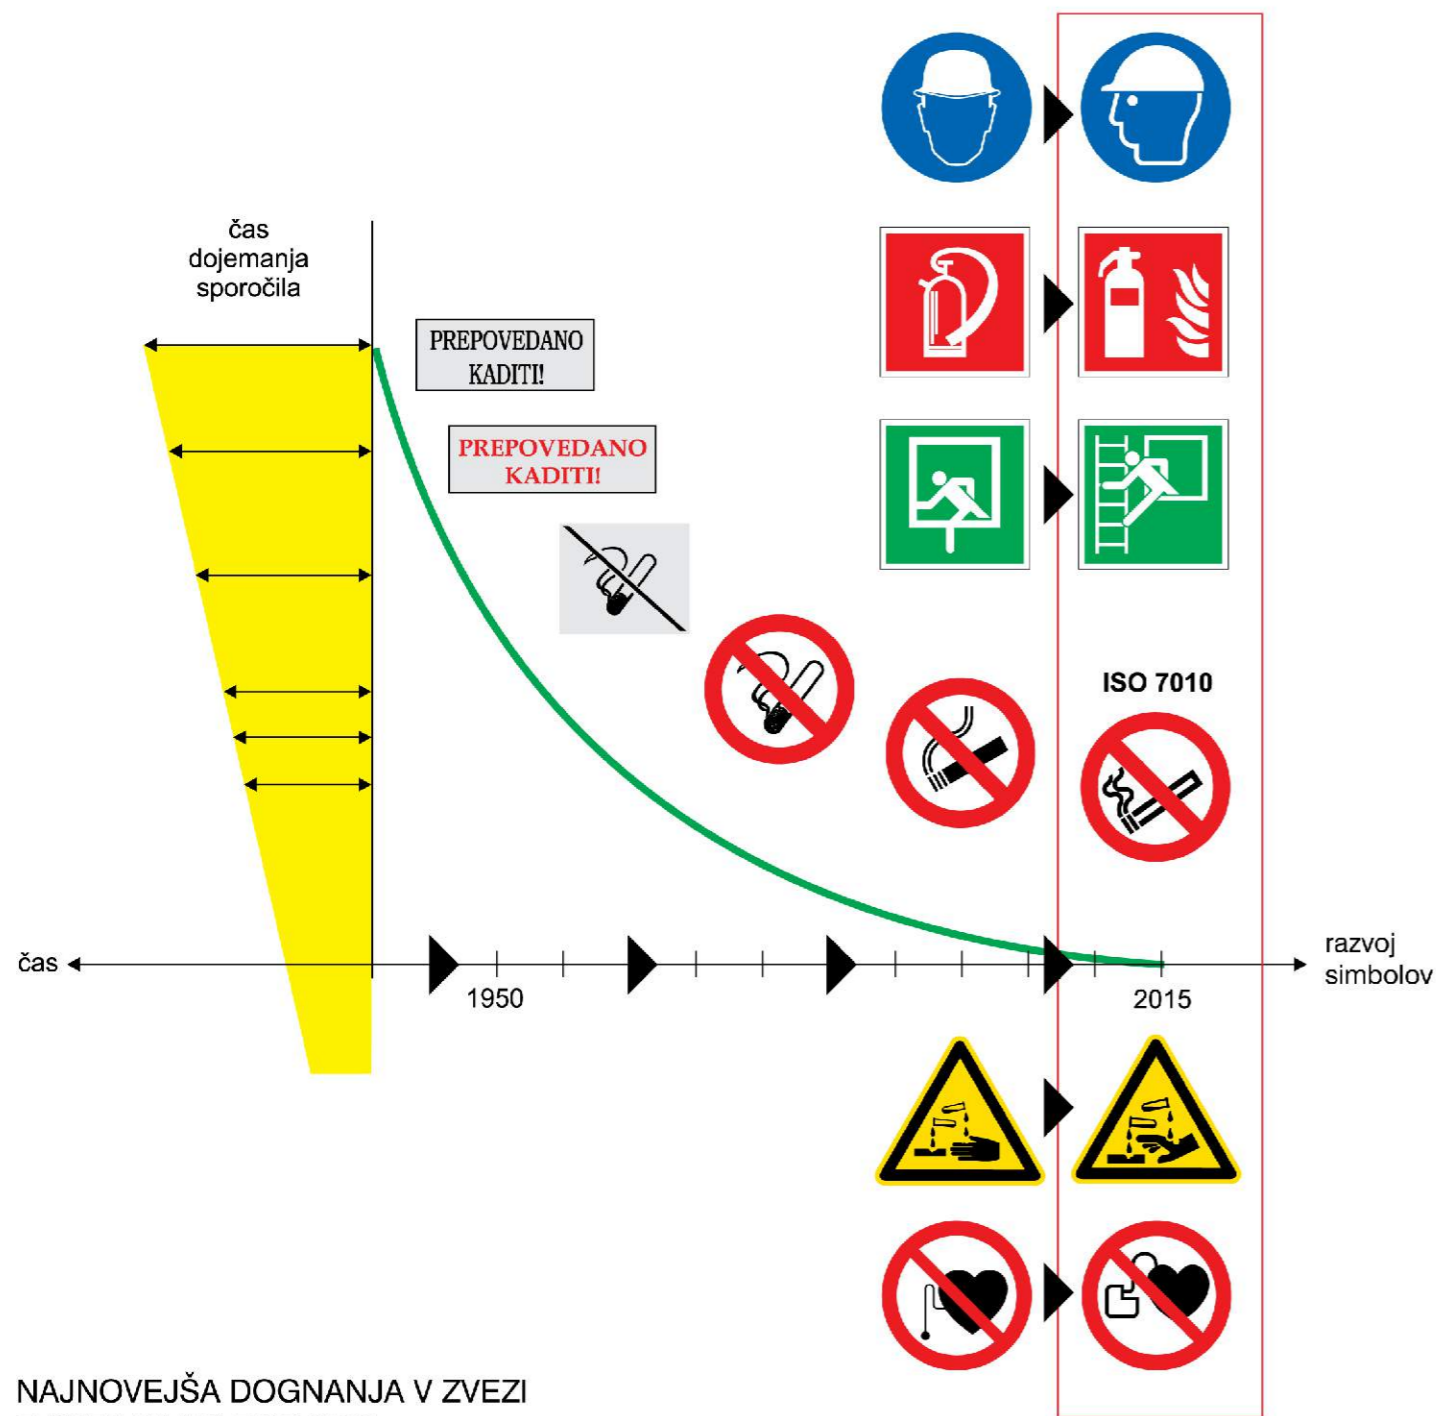

Izbira varnostnega znaka in njegova uporaba je odgovornost naročnika.

KAZALO:

| | | | |
|-------------------------------------|------------|------------------------|--------|
| Barva, oblika, simbol, konstrukcija | 3 | Požarni znaki | 17, 18 |
| Razvoj simbolov | 4 | Znaki za nevarne snovi | 19 |
| Priporočene velikosti | 5 | Tekstovni napisi | 20 |
| Opozorilni znaki | 6, 7, 8 | Kombinirani znaki | 21 |
| Znaki za prepovedi | 9, 10, 11 | Nalepke na polah | 22 |
| Znaki za obveznosti | 12, 13, 14 | Ostalo | 23 |
| Reševalni znaki | 15, 16 | | |

V katalogu je samo del naše ponudbe. Če ne najdete željenega znaka, nas pokličite! 04 510 16 20

NAMEN SPOROČILA JE PO STANDARDU DOLOČEN Z BARVO, OBLIKO IN SIMBOLOM

| NAMEN | BARVA | OBLIKA | PRIMER |
|----------------------------|--------|------------------------|--------|
| PREPOVEDI | Rdeča | Okrogla | |
| ALARMIRANJE GASILNA OPREMA | Rdeča | Kvadratna | |
| NEVARNE SNOVI | Rdeča | Trapezna | |
| OPOZORILA | Rumena | Trikotna | |
| OBVEZNOST | Modra | Okrogla | |
| REŠEVANJE | Zelena | Kvadratna / pravokotna | |

KONSTRUKCIJA NAŠIH NALEPK IN TABEL

Naroči zdaj!
prodaja@decop.si
www.decop.si

NAJNOVEJŠA DOGNANJA V ZVEZI Z OPTIMALNO PODOBO:

Znaki za varnost morajo sporočiti razumljivo in čisto informacijo v čimkrajšem času. To pomeni, da v trenutku mora biti jasno kaj sporoča. Samo to, in nič več. Znaki morajo biti jasni, razločni in enostavni, hkrati pa morajo obdržati bistveno sporočilo.

Če pri branju varnostnih znakov teh informacij ne najdemo v trenutku, oziroma moramo le te preveriti še enkrat, potem takšen znak ni izvršil svojega osnovnega poslanstva opozarjanja, obveščanja, prepovedovanja in upravljanja.