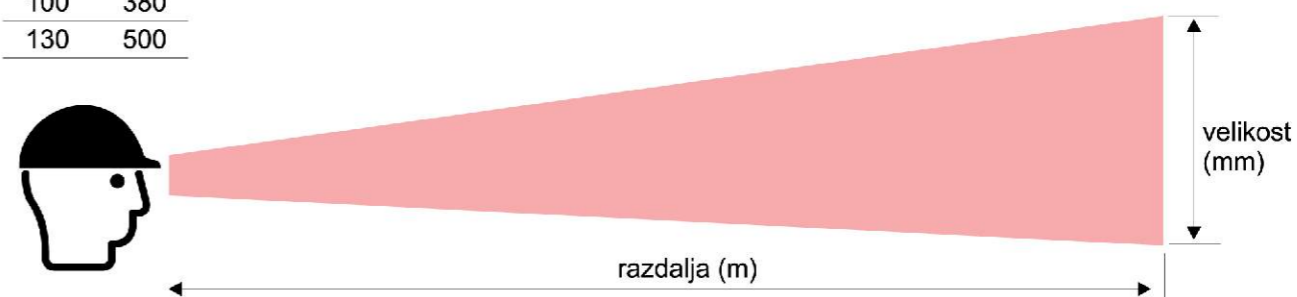

- **Znak**
  Znak omogoča hitrejše zaznavanje informacije. Viden in razumljiv mora biti tudi pri osebah, ki ne znajo brati, imajo motnje vida ali govorijo drugi jezik
- **Podlaga**
  Bela podlaga znak naredi dobro viden in kontrasten, ne glede na polago kamor ga pritrdimo.
- **Dodatno besedilo**
  Raziskava je pokazala, da je pri branju z razdalje najbolj čitljiv tekst, pri katerem so uporabljene male črke z velikimi začetnicami.

razdalja (m)	višina (mm)	razdalja (m)	višina (mm)	razdalja (m)	širina (mm)	razdalja (m)	višina (mm)
0,5	2	0,5	12,5	0,5	25	0,5	12,5
1	4	1	25	1	50	1	25
2	8	2	50	2	100	2	25
3	10	3	100	3	200	3	50
4	14	4	200	4	300	4	100
5	17	5	300	5	400	5	150
6	20	6	400	6	600	6	200
7	23	7	600	7	900	7	300
8	27	8	900	8		8	
9	30	9		9		9	
10	34	10		10		10	
11	37	11		11		11	
12	40	12		12		12	
13	44	13		13		13	
14	47	14		14		14	
15	50	15		15		15	
16	54	16		16		16	
17	57	17		17		17	
18	60	18		18		18	
19	64	19		19		19	
20	67	20		20		20	
21	70	21		21		21	
22	74	22		22		22	
23	77	23		23		23	
24	80	24		24		24	
25	84	25		25		25	
26	87	26		26		26	
27	90	27		27		27	
28	94	28		28		28	
29	97	29		29		29	
30	100	30		30		30	
60	250					40	400
80	315						
100	380						
130	500