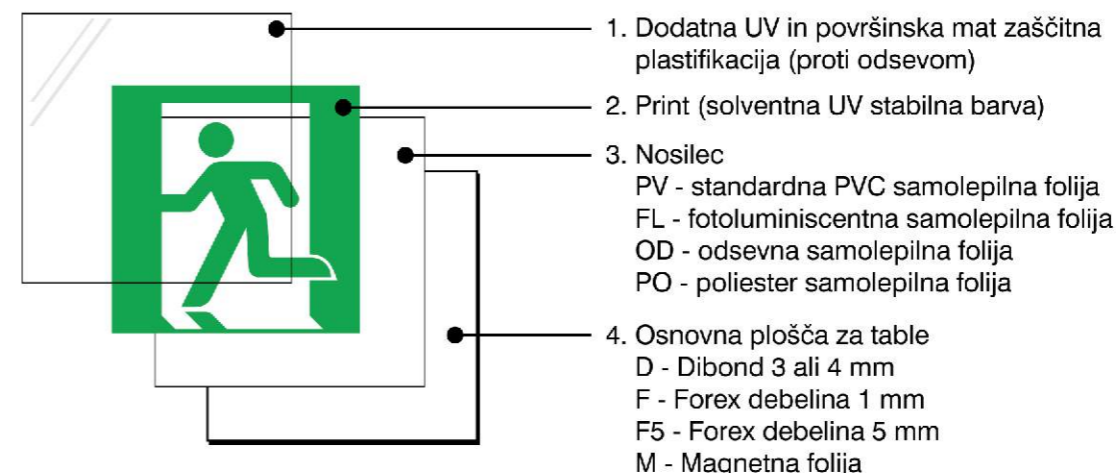

KONSTRUKCIJA NAŠIH NALEPK IN TABEL

Naroči zdaj!
prodaja@decop.si
www.decop.si