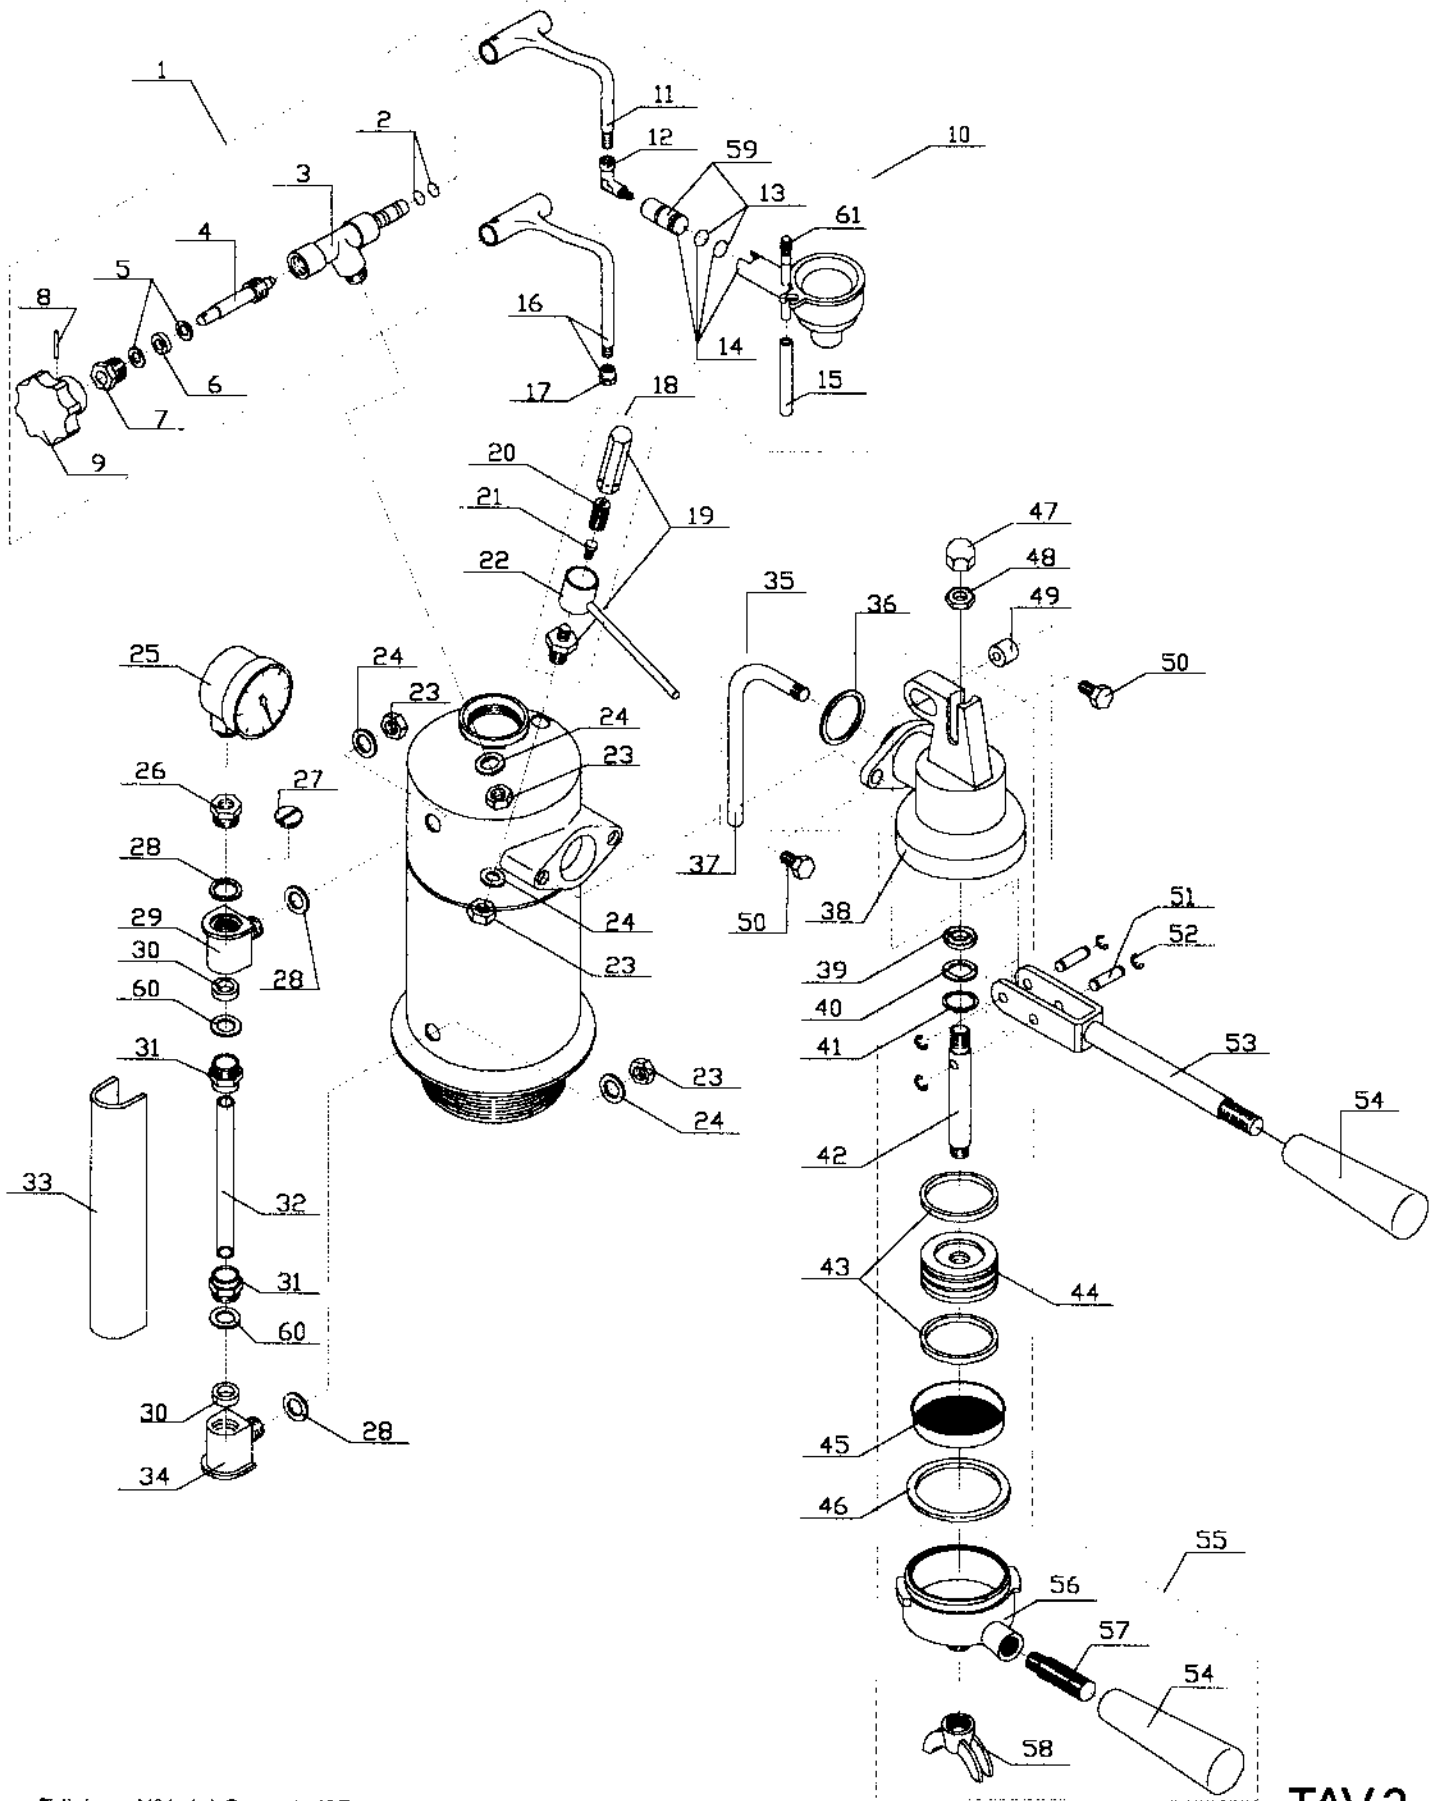

Pos.	CODICE	DESCRIZIONE	MIGNON	VERSIONI	
				EUROPICCOLA	PROFESSIONAL
30	362020	GUARNIZIONE LIVELLO	-	TUTTE	TUTTE
31	3133034	GHIERA PRESSIONE LIVELLO CROMATA	-	NERE/CROMATE	NERE/CROMATE
	3133035	GHIERA PRESSIONE LIVELLO RAME/OTTONE	-	RAME/OTTONE	RAME/OTTONE
	3133039	GHIERA PRESSIONE LIVELLO DORATA	-	DORATE	DORATE
32	453101	VETRO LIVELLO	-	TUTTE	TUTTE
33	371134	PROTEZIONE VETRO LIVELLO	-	TUTTE	TUTTE
34	31111442	ATTACCO INFERIORE LIVELLO CROMATO	-	NERE/CROMATE	NERE/CROMATE
	31111452	ATTACCO INFERIORE LIVELLO RAME/OTTONE	-	RAME OTTONE	RAME OTTONE
	31111492	ATTACCO INFERIORE LIVELLO DORATO	-	DORATE	DORATE
35	394001	ASSY GRUPPO CROMATO	TUTTE	NERE/CROMATE	NERE/CROMATE
	394002	ASSY GRUPPO RAME/OTTONE	-	RAME/OTTONE	RAME/OTTONE
36	465128	GUARNIZIONE OR 3112	TUTTE	TUTTE	TUTTE
37	326002	TUBO PESCANTE	TUTTE	TUTTE	TUTTE
38	3110424	CORPO GRUPPO CROMATO	TUTTE	NERE/CROMATE	NERE/CROMATE
	3110425	CORPO GRUPPO RAME OTTONE	-	RAME/OTTONE	RAME/OTTONE
	3110429	CORPO GRUPPO DORATO	-	DORATE	DORATE
39	361006	GUARNIZIONE TIRANTE CENTRALE	TUTTE	TUTTE	TUTTE
40	313002	RONDELLA FORATA	TUTTE	TUTTE	TUTTE
41	404108	SEEGER ø 20	TUTTE	TUTTE	TUTTE
42	312382	TIRANTE CENTRALE	TUTTE	TUTTE	TUTTE
43	361005	GUARNIZIONE PISTONE	TUTTE	TUTTE	TUTTE
44	371131	PISTONE GRUPPO RYTON	TUTTE	TUTTE	TUTTE
	314044	PISTONE GRUPPO OTTONE	TUTTE	TUTTE	TUTTE
45	327111	DOCETTA	TUTTE	TUTTE	TUTTE
46	465300	GUARNIZIONE OR 6187 SOTTOCOPPA	TUTTE	TUTTE	TUTTE
47	3135264	DADO REGOLATORE CROMATO	TUTTE	NERE/CROMATE	NERE/CROMATE
	3135265	DADO REGOLATORE RAME OTTONE	-	RAME OTTONE	RAME OTTONE
	3135269	DADO REGOLATORE DORATO	-	DORATE	DORATE
48	3135014	CONTRODADO CROMATO	TUTTE	NERE/CROMATE	NERE/CROMATE
	3135015	CONTRODADO RAME OTTONE	-	RAME OTTONE	RAME OTTONE
	3135019	CONTRODADO DORATO	-	DORATE	DORATE
49	3140453	RULLINO	TUTTE	TUTTE	TUTTE
50	4030214	VITE TE M6x12 CROMATA	TUTTE	NERE/CROMATE	NERE/CROMATE
	4030215	VITE TE M6x12 RAME/OTTONE	-	RAME OTTONE	RAME OTTONE
	4030213	VITE TE M6x12 DORATA	-	DORATE	DORATE
51	3140463	SPINA PER FORCELLA	TUTTE	TUTTE	TUTTE
52	404101	SEEGER ø 5	TUTTE	TUTTE	TUTTE
53	3954004	LEVA CROMATA	TUTTE	NERE/CROMATE	NERE/CROMATE
	3954005	LEVA RAME OTTONE	-	RAME OTTONE	RAME OTTONE
	3954003	LEVA DORATA	-	DORATE	DORATE
54	371125	IMPUGNATURA NERA	TUTTE	TUTTE	TUTTE
	475023	IMPUGNATURA LEGNO	-	LEGNO	LEGNO
55	395305	ASSY PORTAFILTRO CROMATO	TUTTE	NERE/CROMATE	NERE/CROMATE
	395306	ASSY PORTAFILTRO RAME OTTONE	-	RAME OTTONE	RAME OTTONE
56	3110434	PORTAFILTRO CROMATO	TUTTE	NERE/CROMATE	NERE/CROMATE
	3110435	PORTAFILTRO RAME OTTONE	-	RAME OTTONE	RAME OTTONE
	3110439	PORTAFILTRO DORATO	-	DORATE	DORATE
57	3123547	PRIGIONIERO PORTAFILTRO	TUTTE	TUTTE	TUTTE
58	3110114	BECCUCCIO CROMATO	TUTTE	NERE/CROMATE	NERE/CROMATE
	3110115	BECCUCCIO RAME/OTTONE	-	RAME OTTONE	RAME OTTONE
	3110119	BECCUCCIO DORATO	-	DORATE	DORATE
59	453271	BUSSOLA + OR 106	-	TUTTE	TUTTE
60	313004	RONDELLA DI APPOGGIO LIVELLO	-	TUTTE	TUTTE
61	453273	STELO PER CAPPUCCINO AUTOMATIC	-	TUTTE	TUTTE