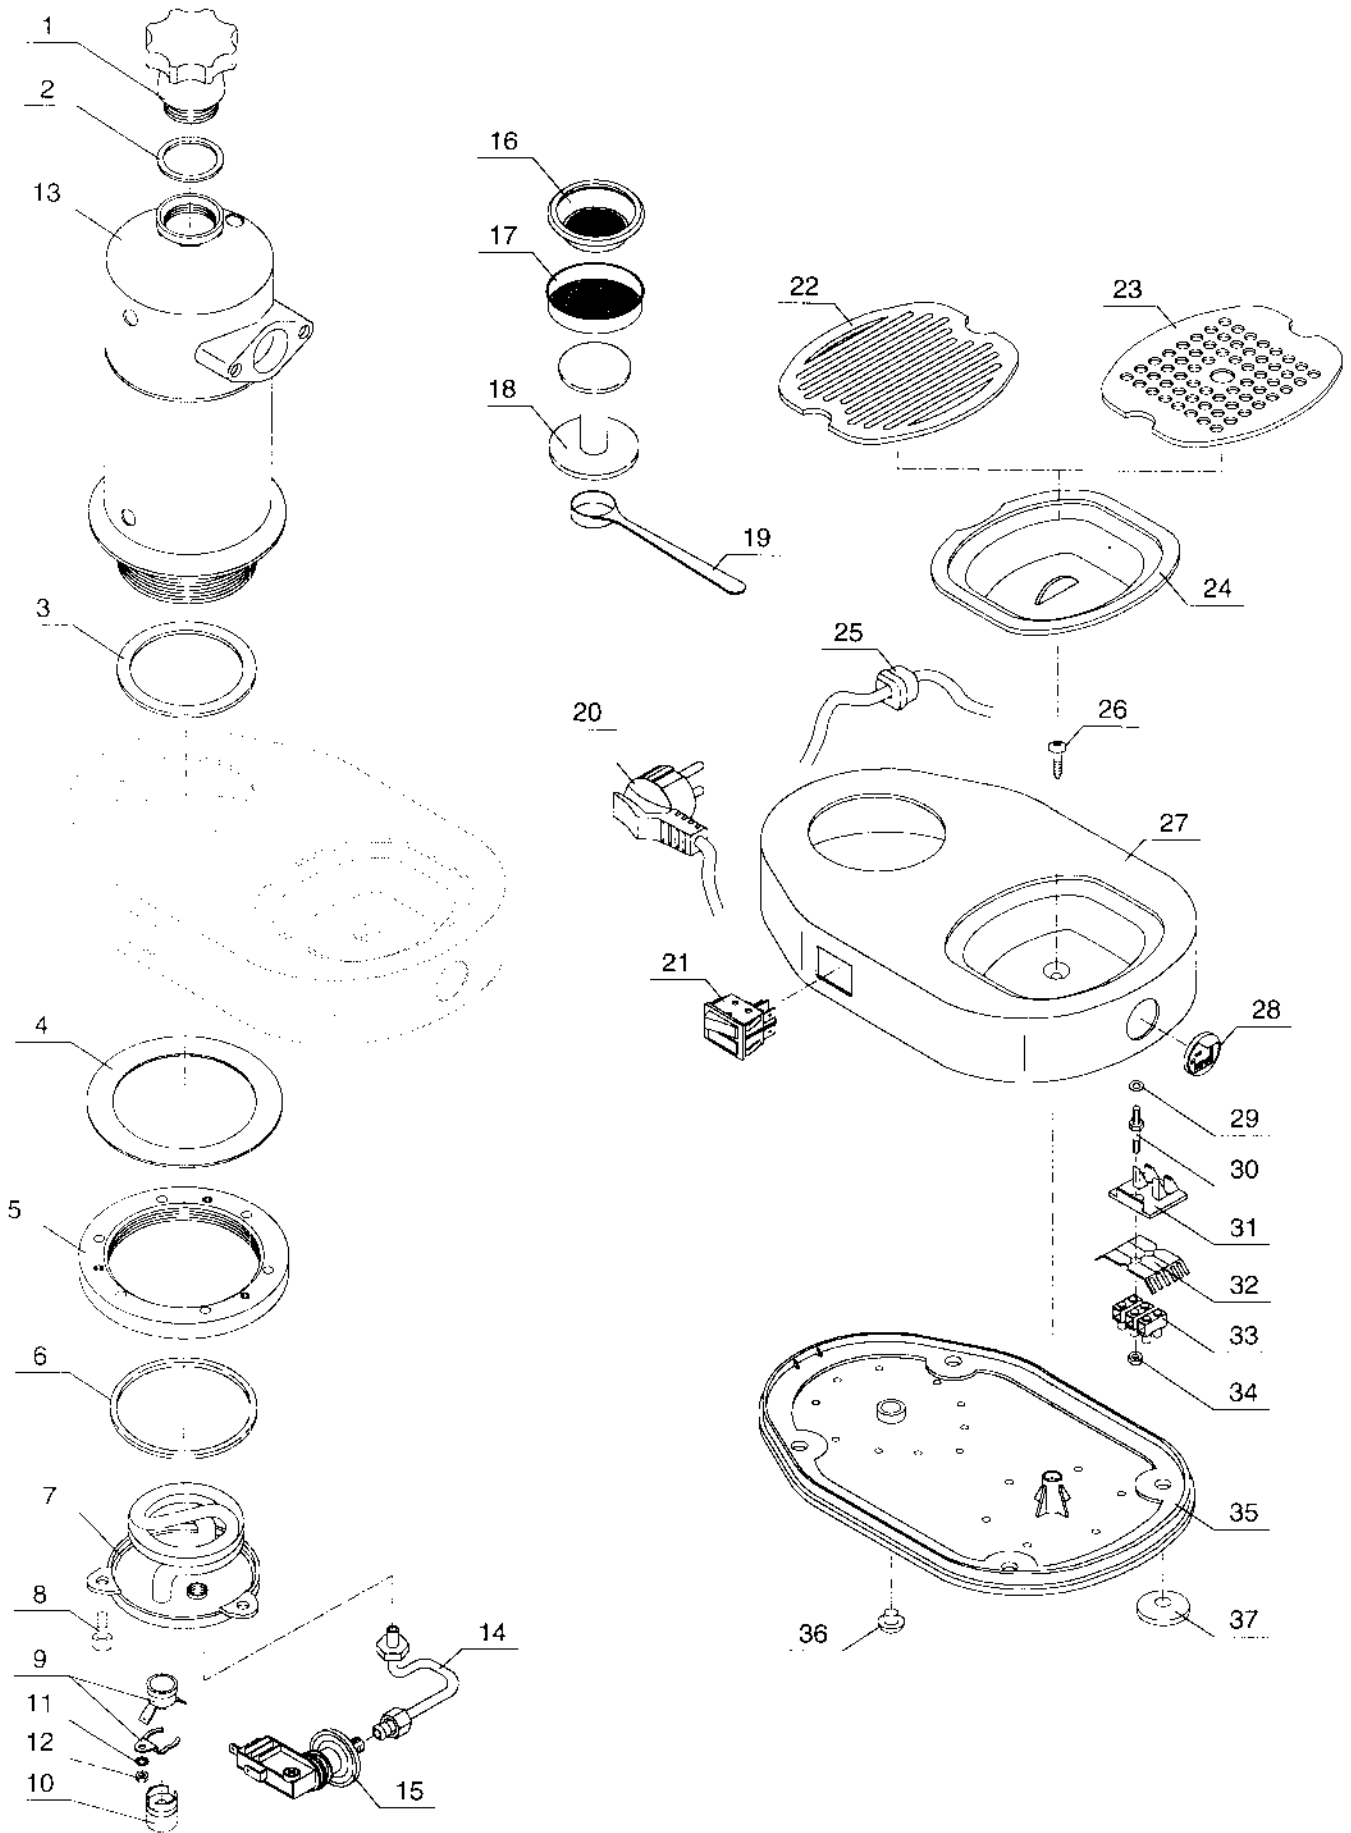

Pos.	CODICE	DESCRIZIONE	MIGNON	VERSIONI	
				EUROPICCOLA	PROFESSIONAL
1	395124	ASSY RUBINETTO VAP. CROMATO	-	NERE/CROMATE	NERE/CROMATE
	395125	ASSY RUBINETTO VAP. RAME/OTTONE	-	RAME OTTONE	RAME OTTONE
	395126	ASSY RUBINETTO VAP. CROMATO (LEGNO)	-	NERE/CROMATE	NERE/CROMATE
	395127	ASSY RUBINETTO VAP. RAME/OTTONE (LEGNO)	-	RAME OTTONE	RAME OTTONE
2	465017	GUARNIZIONE OR 106	-	TUTTE	TUTTE
3	31110041	CORPO RUBINETTO CROMATO	-	NERE/CROMATE	NERE/CROMATE
	31110051	CORPO RUBINETTO RAME OTTONE	-	RAME OTTONE	RAME OTTONE
	31110091	CORPO RUBINETTO DORATO	-	DORATE	DORATE
4	3113034	ASTA RUBINETTO CROMATA	-	NERE/CROMATE	NERE/CROMATE
	3113035	ASTA RUBINETTO RAME OTTONE	-	RAME OTTONE	RAME OTTONE
	3113039	ASTA RUBINETTO DORATA	-	DORATE	DORATE
5	313001	RONDELLA	-	TUTTE	TUTTE
6	361004	GUARNIZIONE RUBINETTO	-	TUTTE	TUTTE
7	3124014	PREMISTOPPA CROMATO	-	NERE/CROMATE	NERE/CROMATE
	3124015	PREMISTOPPA RAME OTTONE	-	RAME OTTONE	RAME OTTONE
	3124019	PREMISTOPPA DORATO	-	DORATE	DORATE
8	404203	SPINA ELASTICA 3x20	-	TUTTE	TUTTE
	404205	SPINA ELASTICA 3x24	-	LEGNO	LEGNO
9	475010	VOLANTINO VAPORIZZATORE	-	TUTTE	TUTTE
	475022	VOLANTINO VAPORIZZATORE PALISS.	-	LEGNO	LEGNO
10	394773	ASSY CAPPUCCINO AUTOM. CROMATO	-	NERE/CROMATE	NERE/CROMATE
	394774	ASSY CAPPUCCINO AUTOM. RAME/OTTONE	-	RAME OTTONE	RAME OTTONE
11	3432384	SUPPORTO CAPPUCCINO CROMATO	-	NERE/CROMATE	NERE/CROMATE
	3432385	SUPPORTO CAPPUCCINO RAME OTTONE	-	RAME OTTONE	RAME OTTONE
	3432389	SUPPORTO CAPPUCCINO DORATO	-	DORATE	DORATE
12	312500	GOMITO M6 M.F.	-	TUTTE	TUTTE
13	465017	GUARNIZIONE OR 106	-	TUTTE	TUTTE
14	453270	CAPPUCCINO AUTOMATICO	-	TUTTE	TUTTE
15	650004	TUBO SILICONE ø6x3,5	-	TUTTE	TUTTE
16	3432374	TUBO VAPORE + TERMINALE CROMATO	-	NERE/CROMATE	NERE/CROMATE
	3432375	TUBO VAPORE + TERMINALE RAME/OTTONE	-	RAME OTTONE	RAME OTTONE
	3432379	TUBO VAPORE + TERMINALE DORATO	-	DORATE	DORATE
17	3134304	TERMINALE CROMATO	-	NERE/CROMATE	NERE/CROMATE
	3134305	TERMINALE RAME OTTONE	-	RAME OTTONE	RAME OTTONE
	3134309	TERMINALE DORATO	-	DORATE	DORATE
18	395201	ASSY VALVOLA SICUREZZA CROMATA	TUTTE	V110/240	-
	395202	ASSY VALVOLA SICUREZZA RAME/OTTONE	-	V110/240	-
	395204	ASSY VALVOLA SICUREZZA CROMATA	-	V230 IMQ	TUTTE
	395205	ASSY VALVOLA SICUREZZA RAME/OTTONE	-	V230 IMQ	TUTTE
19	396736	RACCORDO + CORPO VALVOLA CROMATA	TUTTE	NERE/CROMATE	NERE/CROMATE
	396737	RACCORDO + CORPO VALVOLA RAME/OTTONE	-	RAME OTTONE	RAME OTTONE
	396738	RACCORDO + CORPO VALVOLA DORATA	-	DORATE	DORATE
20	311407	MOLLA VALVOLA DI SICUREZZA	-	V.230 IMQ	TUTTE
	311406	MOLLA VALVOLA DI SICUREZZA	TUTTE	V.110/230	-
21	371416	TAPPO PER VALVOLA DI SICUREZZA	-	TUTTE	TUTTE
22	3432334	SCODELLINO CONDENSA CROMATO	NERE/CROMATE	NERE/CROMATE	NERE/CROMATE
	3432335	SCODELLINO CONDENSA RAME OTTONE	-	RAME OTTONE	RAME OTTONE
	3432339	SCODELLINO CONDENSA DORATO	-	DORATE	DORATE
23	313525	DADO FISSAGGIO CALDAIA	TUTTE	TUTTE	TUTTE
24	313003	RONDELLA	TUTTE	TUTTE	TUTTE
25	453040	MANOMETRO CROMATO	-	-	NERE/CROMATE
	453041	MANOMETRO RAME OTTONE	-	-	RAME OTTONE
	453042	MANOMETRO DORATO	-	-	DORATE
26	3120104	RACCORDO MANOMETRO CROMATO	-	-	NERE/CROMATE
	3120105	RACCORDO MANOMETRO RAME OTTONE	-	-	RAME OTTONE
	3120109	RACCORDO MANOMETRO DORATO	-	-	DORATE
27	3136114	TAPPO LIVELLO CROMATO	-	NERE/CROMATE	-
	3136115	TAPPO LIVELLO RAME OTTONE	-	RAME OTTONE	-
	3136119	TAPPO LIVELLO DORATO	-	DORATE	-
28	362021	GUARNIZIONE	-	TUTTE	TUTTE
29	3111443	ATTACCO SUP.LIVELLO CROMATO	-	NERE/CROMATE	-
	3111453	ATTACCO SUP.LIVELLO RAME OTTONE	-	RAME OTTONE	-
	3111493	ATTACCO SUP.LIVELLO DORATO	-	DORATE	-
	3111441	ATTACCO SUP.LIVELLO CROMATO	-	-	NERE/CROMATE
	3111451	ATTACCO SUP.LIVELLO RAME OTTONE	-	-	RAME OTTONE
	3111493	ATTACCO SUP.LIVELLO DORATO	-	-	DORATE