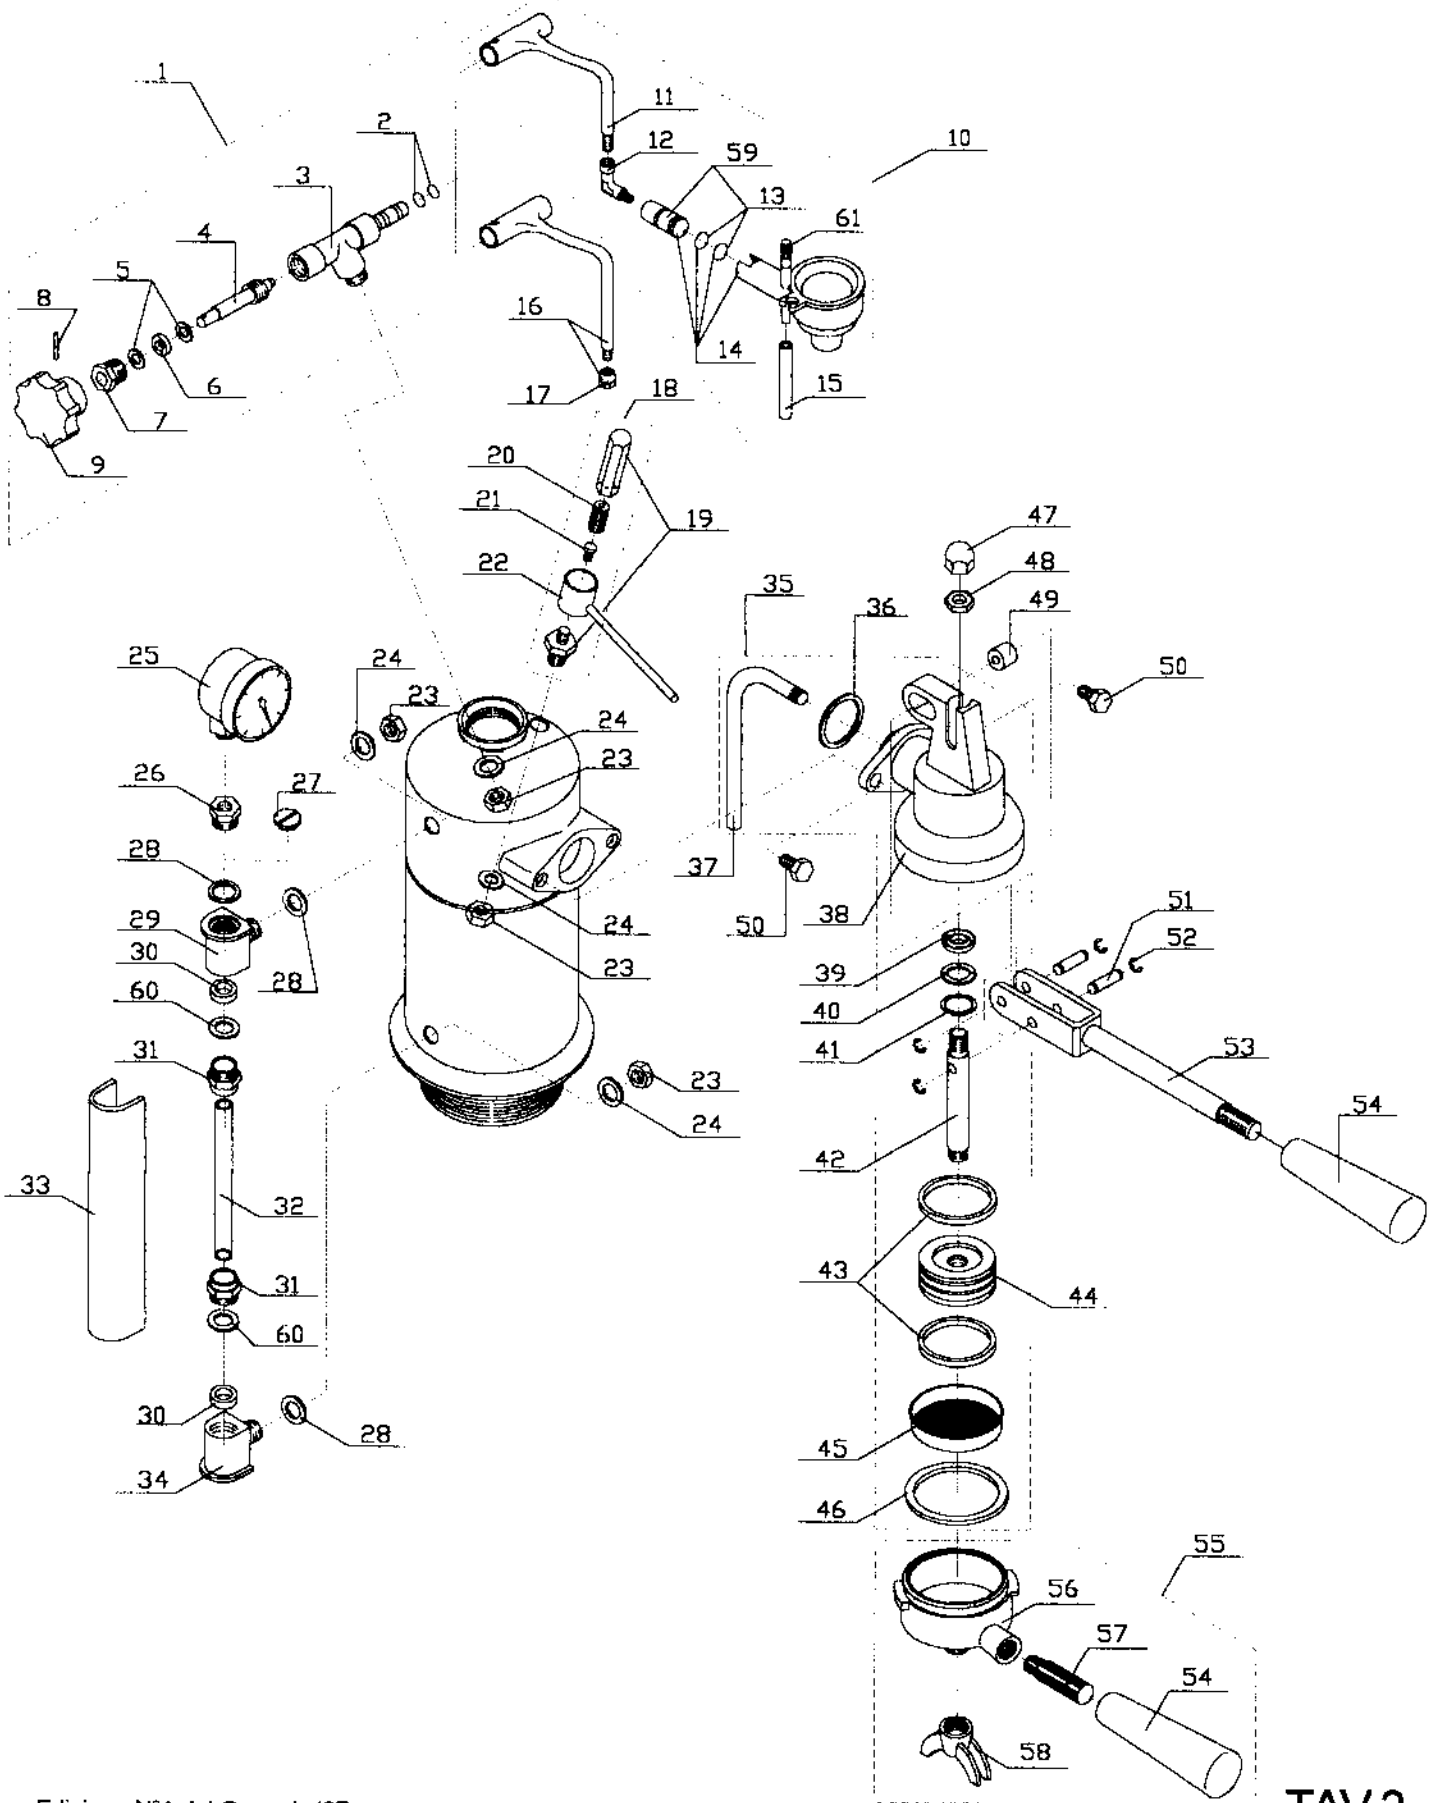

Pos.	CODICE	DESCRIZIONE	MIGNON	VERSIONI	
				EUROPICCOLA	PROFESSIONAL
1	395124	ASSY RUBINETTO VAP. CROMATO	-	NERE/CROMATE	NERE/CROMATE
	395125	ASSY RUBINETTO VAP. RAME/OTTONE	-	RAME OTTONE	RAME OTTONE
	395126	ASSY RUBINETTO VAP. CROMATO (LEGNO)	-	NERE/CROMATE	NERE/CROMATE
	395127	ASSY RUBINETTO VAP. RAME/OTTONE (LEGNO)	-	RAME OTTONE	RAME OTTONE
2	465017	GUARNIZIONE OR 106	-	TUTTE	TUTTE
3	31110041	CORPO RUBINETTO CROMATO	-	NERE/CROMATE	NERE/CROMATE
	31110051	CORPO RUBINETTO RAME OTTONE	-	RAME OTTONE	RAME OTTONE
	31110091	CORPO RUBINETTO DORATO	-	DORATE	DORATE
4	3113034	ASTA RUBINETTO CROMATA	-	NERE/CROMATE	NERE/CROMATE
	3113035	ASTA RUBINETTO RAME OTTONE	-	RAME OTTONE	RAME OTTONE
	3113039	ASTA RUBINETTO DORATA	-	DORATE	DORATE
5	313001	RONDELLA	-	TUTTE	TUTTE
6	361004	GUARNIZIONE RUBINETTO	-	TUTTE	TUTTE
7	3124014	PREMISTOPPA CROMATO	-	NERE/CROMATE	NERE/CROMATE
	3124015	PREMISTOPPA RAME OTTONE	-	RAME OTTONE	RAME OTTONE
	3124019	PREMISTOPPA DORATO	-	DORATE	DORATE
8	404203	SPINA ELASTICA 3x20	-	TUTTE	TUTTE
	404205	SPINA ELASTICA 3x24	-	LEGNO	LEGNO
9	475010	VOLANTINO VAPORIZZATORE	-	TUTTE	TUTTE
	475022	VOLANTINO VAPORIZZATORE PALISS.	-	LEGNO	LEGNO
10	394773	ASSY CAPPUCCINO AUTOM. CROMATO	-	NERE/CROMATE	NERE/CROMATE
	394774	ASSY CAPPUCCINO AUTOM. RAME/OTTONE	-	RAME OTTONE	RAME OTTONE
11	3432384	SUPPORTO CAPPUCCINO CROMATO	-	NERE/CROMATE	NERE/CROMATE
	3432385	SUPPORTO CAPPUCCINO RAME OTTONE	-	RAME OTTONE	RAME OTTONE
	3432389	SUPPORTO CAPPUCCINO DORATO	-	DORATE	DORATE
12	312500	GOMITO M6 M.F.	-	TUTTE	TUTTE
13	465017	GUARNIZIONE OR 106	-	TUTTE	TUTTE
14	453270	CAPPUCCINO AUTOMATICO	-	TUTTE	TUTTE
15	650004	TUBO SILICONE ø6x3,5	-	TUTTE	TUTTE
16	3432374	TUBO VAPORE + TERMINALE CROMATO	-	NERE/CROMATE	NERE/CROMATE
	3432375	TUBO VAPORE + TERMINALE RAME/OTTONE	-	RAME OTTONE	RAME OTTONE
	3432379	TUBO VAPORE + TERMINALE DORATO	-	DORATE	DORATE
17	3134304	TERMINALE CROMATO	-	NERE/CROMATE	NERE/CROMATE
	3134305	TERMINALE RAME OTTONE	-	RAME OTTONE	RAME OTTONE
	3134309	TERMINALE DORATO	-	DORATE	DORATE
18	395201	ASSY VALVOLA SICUREZZA CROMATA	TUTTE	V110/240	-
	395202	ASSY VALVOLA SICUREZZA RAME/OTTONE	-	V110/240	-
	395204	ASSY VALVOLA SICUREZZA CROMATA	-	V230 IMQ	TUTTE
	395205	ASSY VALVOLA SICUREZZA RAME/OTTONE	-	V230 IMQ	TUTTE
19	396736	RACCORDO + CORPO VALVOLA CROMATA	TUTTE	NERE/CROMATE	NERE/CROMATE
	396737	RACCORDO + CORPO VALVOLA RAME/OTTONE	-	RAME OTTONE	RAME OTTONE
	396738	RACCORDO + CORPO VALVOLA DORATA	-	DORATE	DORATE
20	311407	MOLLA VALVOLA DI SICUREZZA	-	V.230 IMQ	TUTTE
	311406	MOLLA VALVOLA DI SICUREZZA	TUTTE	V.110/230	-
21	371416	TAPPO PER VALVOLA DI SICUREZZA	-	TUTTE	TUTTE
22	3432334	SCODELLINO CONDENSA CROMATO	NERE/CROMATE	NERE/CROMATE	NERE/CROMATE
	3432335	SCODELLINO CONDENSA RAME OTTONE	-	RAME OTTONE	RAME OTTONE
	3432339	SCODELLINO CONDENSA DORATO	-	DORATE	DORATE
23	313525	DADO FISSAGGIO CALDAIA	TUTTE	TUTTE	TUTTE
24	313003	RONDELLA	TUTTE	TUTTE	TUTTE
25	453040	MANOMETRO CROMATO	-	-	NERE/CROMATE
	453041	MANOMETRO RAME OTTONE	-	-	RAME OTTONE
	453042	MANOMETRO DORATO	-	-	DORATE
26	3120104	RACCORDO MANOMETRO CROMATO	-	-	NERE/CROMATE
	3120105	RACCORDO MANOMETRO RAME OTTONE	-	-	RAME OTTONE
	3120109	RACCORDO MANOMETRO DORATO	-	-	DORATE
27	3136114	TAPPO LIVELLO CROMATO	-	NERE/CROMATE	-
	3136115	TAPPO LIVELLO RAME OTTONE	-	RAME OTTONE	-
	3136119	TAPPO LIVELLO DORATO	-	DORATE	-
28	362021	GUARNIZIONE	-	TUTTE	TUTTE
29	3111443	ATTACCO SUP.LIVELLO CROMATO	-	NERE/CROMATE	-
	3111453	ATTACCO SUP.LIVELLO RAME OTTONE	-	RAME OTTONE	-
	3111493	ATTACCO SUP.LIVELLO DORATO	-	DORATE	-
	3111441	ATTACCO SUP.LIVELLO CROMATO	-	-	NERE/CROMATE
	3111451	ATTACCO SUP.LIVELLO RAME OTTONE	-	-	RAME OTTONE
	3111493	ATTACCO SUP.LIVELLO DORATO	-	-	DORATE