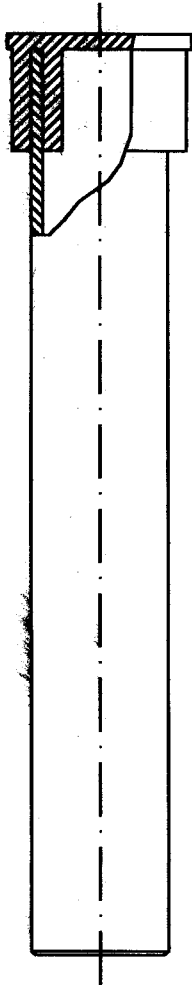

DISTRIBUZIONE INTERNA ☒ TEC ☒ ACC ☒ PRO ☒ COM ☒ CA ☒ NON PUO' ESSERE RIPRODOTTO COPIATO O MOSTRATO A TERZI SECONDO LE VIGENTI DISPOSIZIONI DI LEGGE. Spigoli e reggi non quotati R.

**ASSESTAMENTO
GUARNIZIONE ALBERO**

900213