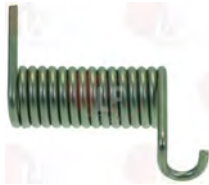

Passend für:

3068096 KONDENSATOR 5 μ F
450V 50/60Hz - $\varnothing$ 30xh51 mm

SILANOS 901745

Passend für:

3068097 KONDENSATOR 6,3 μ F
450V 50/60Hz - $\varnothing$ 30xh51 mm

SILANOS 901744

Federn

3250009 FEDER LINKS $\varnothing$ 19x45 mm
für KOCHPLATTE EINZEL UND DOPPEL

SILANOS 904081

3250105 FEDER LINKS $\varnothing$ 20x56 mm
für MITTELPLATTE

SILANOS 904101

3250008 FEDER RECHTS $\varnothing$ 19x45 mm
für KOCHPLATTE EINZEL UND DOPPEL

SILANOS 904080

3250104 FEDER RECHTS $\varnothing$ 20x56 mm
für MITTELPLATTE

SILANOS 904100

Gerätefüsse

3313076 GERÄTEFUSS AUS KUNSTSTOFF $\varnothing$ 29x12 mm
Gewindestift M8x20

SILANOS 904980

SILANOS 907142

3313023 GERÄTEFUSS GUMMI 25x25 mm LOCH $\varnothing$ 5 mm

SILANOS 904960

SILANOS 904961

Heizkörper

3455472 HEIZKÖRPER QUARZ 500W 110V
Länge 390 mm - $\varnothing$ 10 mm
für Toaster elektrisch (SILANOS) FA3

SILANOS 905590

SILANOS 907382

3355327 HEIZKÖRPER 1000W 230V INFERIORE
Länge 180 mm - Breite 180 mm
für Panini-Grill elektrisch (SILANOS) DOPPIA
DOPPIA RIGATA

SILANOS 905670

SILANOS 905671