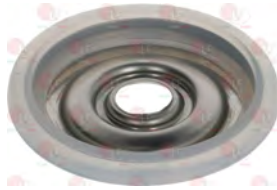

BIALETTI 912410080

1165236 SIEBTRÄGER KOMPLETT 2 TASSEN BIALETTI
Flügel 5,5 mm - mit Feder ohne Filter
Farbe schwarz

BIALETTI 912410061

Siebträgerdichtungen

1486038 DICHTUNG FÜR SIEBTRÄGER Ø 58 mm MOKONA

BIALETTI 912990420