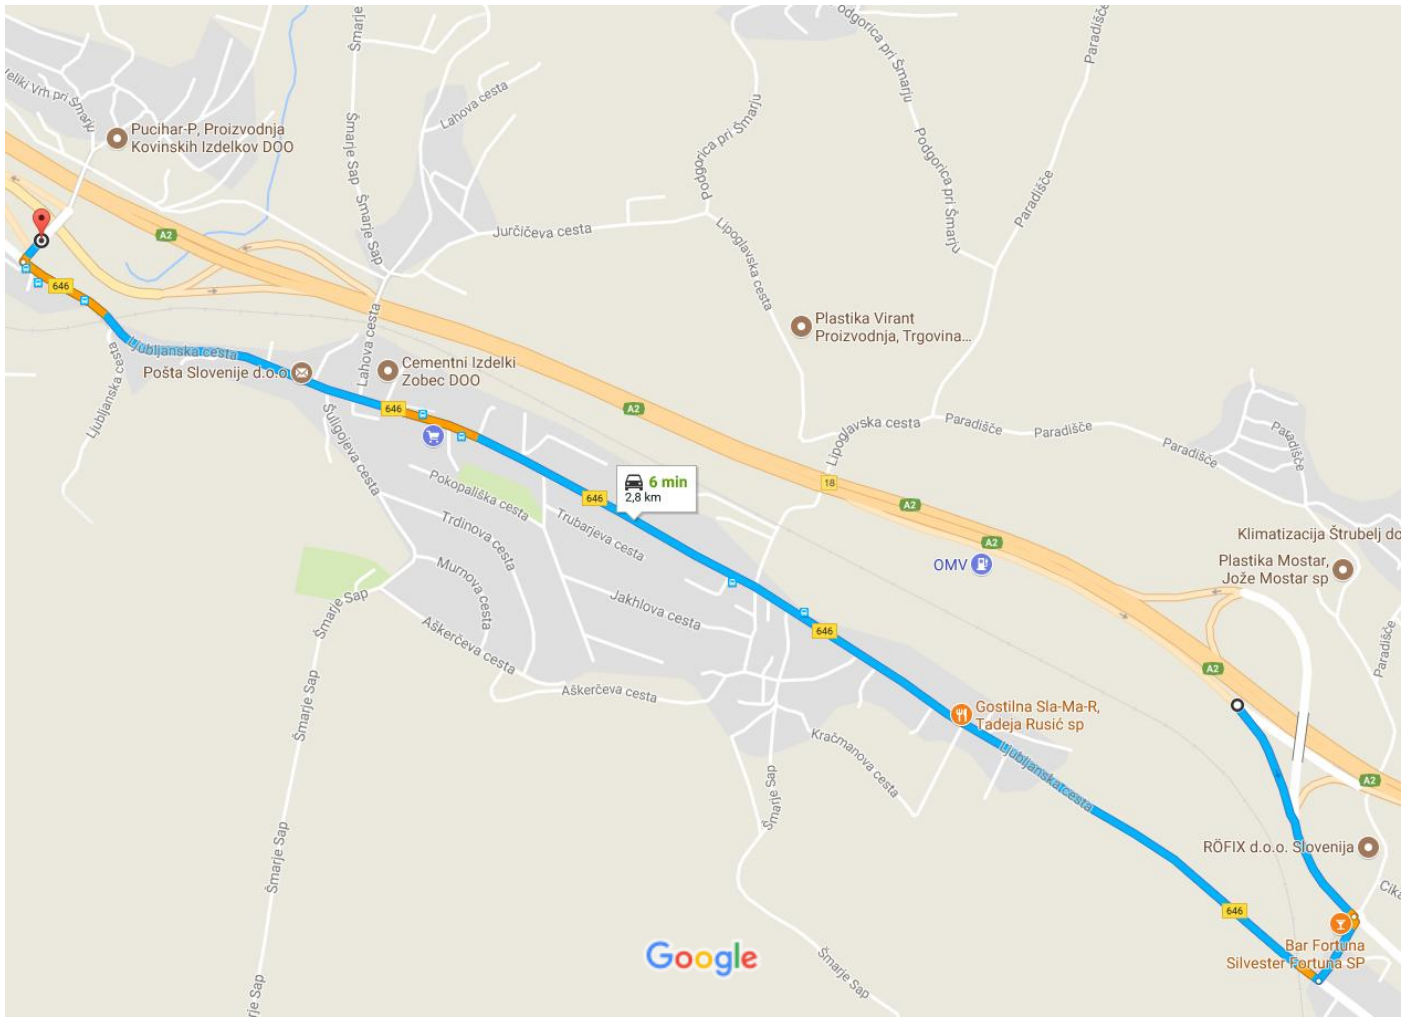

od 45.9718099, 14.6290285 do Ljubljanska cesta 13, 1293 Šmarje - Vožnja 2,8 km, 6 min  
Sap

Podatki na zemljevidu ©2017 Google Slovenija 100 m