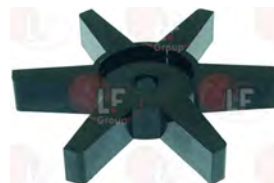

CASADIO 965282010

1343081 UNTERER STERN
für Dosiermahlwerk (CASADIO) ENEA - THEOCONIC
THEO64 - THEO84
für Dosiermahlwerk (CIMBALI) MAGNUM
für Dosiermahlwerk (FAEMA) MD2000 - MD3000 - MD7S
ME64 - SILVER