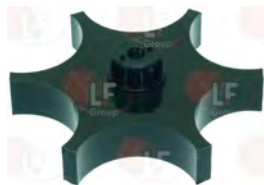

MAZZER S00SGRA08/AQQ

MAZZER S00SGRA08

Passend für:

Dosiersterne und Ersatzteile

Passend für:

NUOVA SIMONELLI

1343039 MITTLERER STERN
für Dosiermahlwerk (EUREKA) MDMEA

NUOVA SIMONELLI 15000024