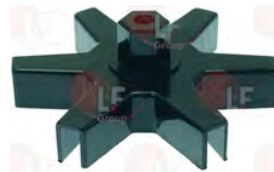

FAEMA 4831119875

FAEMA 965282010