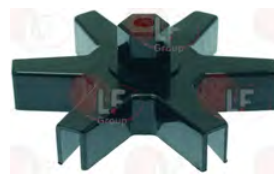

CIMBALI 965-192-000

1252106 OBERER STERN MIT RÜHRWERK

CIMBALI 803-130-012

1343015 STERN FÜR DOSENEINSTELLUNG

CIMBALI 803-130-014

1343080 STERN ZENTRAL

für Dosiermahlwerk (CASADIO) ENEA - THEOCONIC
THEO64 - THEO84
für Dosiermahlwerk (CIMBALI) MAGNUM
für Dosiermahlwerk (FAEMA) MD2000 - MD3000 - MD7S
ME64 - SILVER