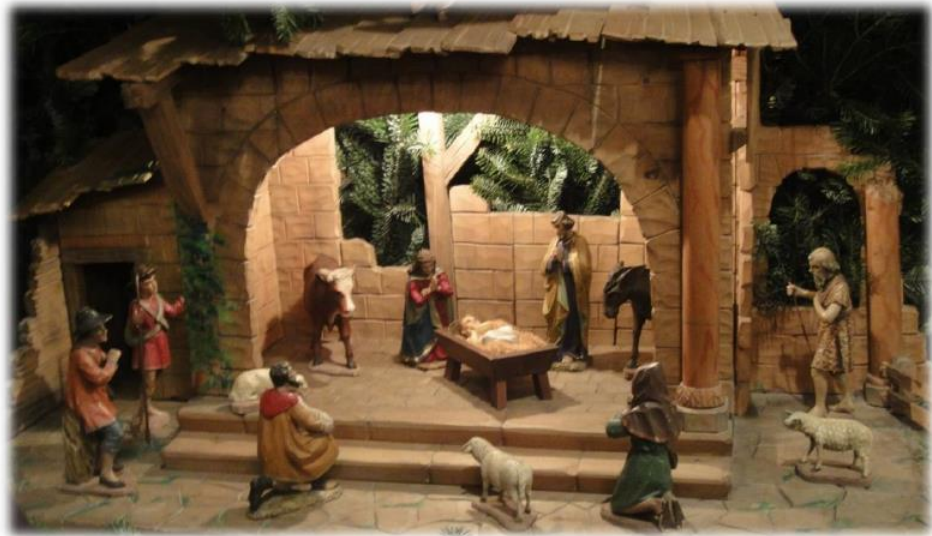

## KRIPPENPFAD DURCH BISAMBERG

11. Dezember bis 6. Jänner 2021

Einige Familien haben sich dazu bereit erklärt, ein Krippen- bzw. Adventfenster zu gestalten oder eine Krippe vor ihrem Haus/im Garten aufzustellen. Diese werden von 11. Dezember bis 6. Jänner zu sehen sein. Bei einem gemütlichen Adventspaziergang können alle Krippen besucht und bestaunt werden.

Weihnachtskrippe Kirche Bisamberg