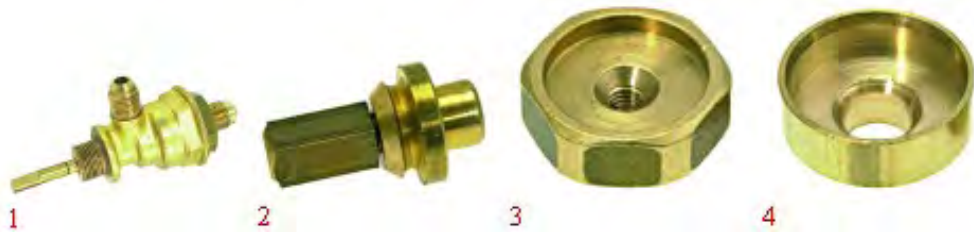

WASSEREINLAUFHÄHNE VFA

Foto	LF Art.Nr	Anmerkungen	Passend für	Für Maschine Modell
1	1359014	---	VFA	ELITE - MAGESTIC - SPLENDOR
2	1523426	ø 7.5/13 mm - H 20 mm	VFA	---
3	1186130	---	VFA	---
4	1186131	ø 17/10.4 mm - inlet ø 6 mm - H 9 mm	VFA	---

WASSEREINLAUFHÄHNE VIBIEMME

Foto	LF Art.Nr	Anmerkungen	Passend für	Für Maschine Modell
1	1358010	---	VIBIEMME RACCRUBCARLOL	CHIMAERA - EVOLUTION - LOLLO - REPLICIA - REVOLUTION
2	1348381	---	VIBIEMME RACCRUBCAAAMN	CUBO - DOSAPLUS - MINIMAX - REPLICIA
3	1348059	---	VIBIEMME ASSRUBCAANMER	CUBO - DOSAPLUS - KOMETA - MERCURY - MINIMAX - REPLICIA
4	1348051	---	VIBIEMME RACCCOVAES	---
5	1358013	3/8	VIBIEMME RACCD38ANTEV	---
6	1186131	ø 17/10.4 mm - inlet ø 6 mm - H 9 mm	VIBIEMME RACCPGVAESE	---