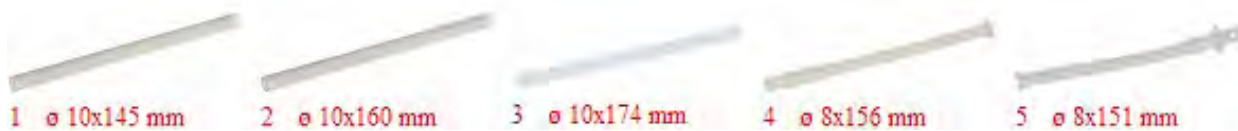

ROHRLEITUNGEN DELONGHI

Foto	LF Art.Nr	Anmerkungen	Passend für	Für Maschine Modell
1	5073349	MILK INLET HOSE - PESCANTE LATTE	DELONGHI 5332234800	ESAM6600 - ESAM6600 EX:3
2	5064993	MILK INLET HOSE - PESCANTE LATTE	DELONGHI 5332259800	ESAM5500 - ESAM6620
3	D550002	MILK INLET HOSE - PESCANTE LATTE	DELONGHI 5313229871	ESAM6850.M - ESAM6900.M
4	1550013	MILK INLET HOSE - PESCANTE LATTE	DELONGHI 5313232961	ECAM23.460.B - ECAM23.463.B
5	1550021	MILK INLET HOSE - PESCANTE LATTE	DELONGHI 5313246091	ECAM250.75.MS - ECAM650.85.MS