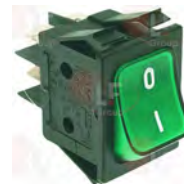

ROLLER GRILL A07012

1. **3319944 SCHALTER 2-POLIG GRÜN 16A 250V**
   16(4)A 250V - max. Temperatur 120°C
   mit Signallampe - Siebdruck 0 - I
   Einbaumaß 22x30 mm