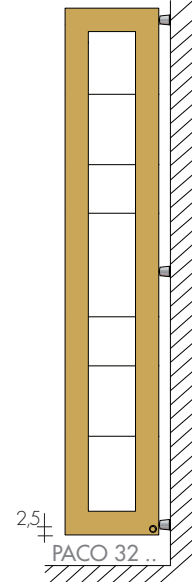

design Piercarlo Luiselli, Luigi Brembilla
What's more, when the heating is switched off, PACO is an elegant rack for the bathroom, where extra storage space is always useful.

DIMENSIONS

Width: 32 / 56 / 80 cm
Height: 80 / 128 / 180 cm
Depth: 24 - 32 cm
Depth from wall: 28 - 36 cm

PACO 24 80-..
PACO 32 80-..

PACO 24 128-..
PACO 32 128-..

PACO 24 180-..
PACO 32 180-..

PACO 24 ..

PACO 32 ..

MODEL	H - L	€	Watt Δt 50 K	▲▼ t.c. • cm	Height cm	Width cm	Weight M Kg	Volume V dm ³	Electric version extra €	Electrical immersion heater class I W	Mixed version with sleeve extra €
PACO 24	80-32	660,50	397	17	80	32	7,6	4,6	117,10	400	67,80
PACO 24	80-56	672,70	407	41	80	56	7,6	4,6	117,10	400	67,80
PACO 24	80-80	684,90	433	65	80	80	8,3	5,0	117,10	400	67,80
PACO 32	80-32	684,90	417	17	80	32	7,6	4,6	117,10	400	67,80
PACO 32	80-56	697,10	443	41	80	56	8,3	5,0	117,10	400	67,80
PACO 32	80-80	709,40	453	65	80	80	8,3	5,0	-	-	-
PACO 24	128-32	746,00	614	17	128	32	11,8	7,1	142,80	650	75,80
PACO 24	128-56	764,50	629	41	128	56	11,8	7,1	142,80	650	75,80
PACO 32	128-32	770,60	650	17	128	32	12,4	7,5	142,80	650	75,80
PACO 32	128-56	788,90	665	41	128	56	12,4	7,5	142,80	650	75,80
PACO 24	180-32	856,10	848	17	180	32	16,2	9,8	171,30	900	80,80
PACO 24	180-56	892,90	884	41	180	56	16,9	10,3	171,30	900	80,80
PACO 32	180-32	886,80	868	17	180	32	16,2	9,8	171,30	900	80,80
PACO 32	180-56	911,20	904	41	180	56	16,9	10,3	171,30	900	80,80

EN 442 Watt Δt 50 K

• Reverse Brem valves

Clothes knobs p. 234
Art. PA (n.1) 57,20€
Art. AC (n.2) 66,90€

Towel rail SB9010
Art. PS 24 57,60€
Art. PS 32 63,60€

Toilet roll holder SB9010
Art. PR 24 47,70€
Art. PR 32 47,70€

+15/35%

STANDARD FITTING REG Ø 1/2"

▲▼ tapping centres L-15 cm
Electric and mixed versions, p.224