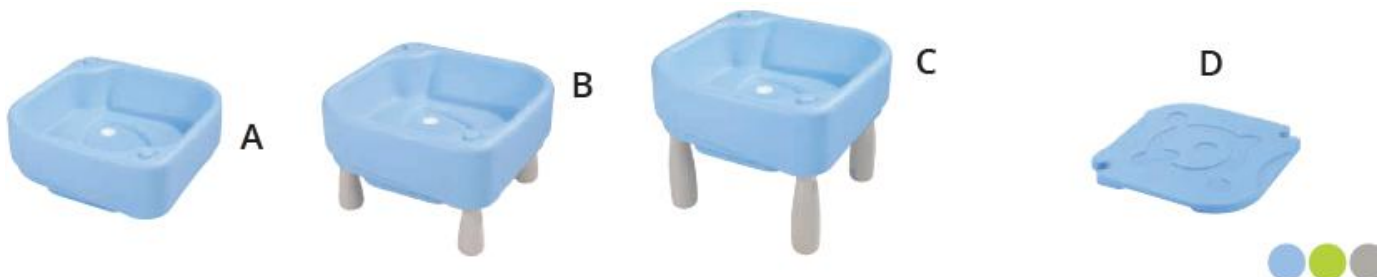

### BAZENI ZA VODO, VRT IN PESKOVNIK

Dim. 70 x 70 cm

**A: W29 691** viš. 31 cm **142,13 €**

**B: W29 698** viš. 45 cm **170,76 €**

**C: W29 700** viš. 56 cm **176,71 €**

**D: W29 692** pokrov **81,20 €**

#### W29 703

Set bazenov 1/4.

Bazeni dim. 70 x 70 cm,  
2 x viš. 45 cm, 2 x viš. 56 cm.

**736,34 €**