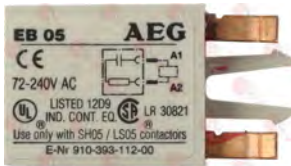

Entstörfilter

3351240 ENTSTÖRFILTER AEG EB05-A240
72-240V