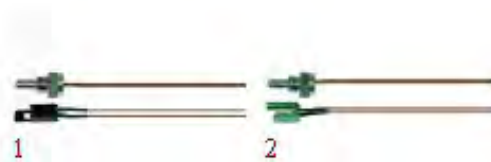

SONDEN ASTORIA/CMA

Foto	LF Art.Nr	Anschluss	Passend für	Für Maschine Modell
1	1397052	ø 1/8"M	ASTORIA/CMA 20306	CKX - CKXE - GLORIA - GLORIA R12
2	1397053	ø 1/8"M	ASTORIA/CMA 20306006	PLUS4YOU