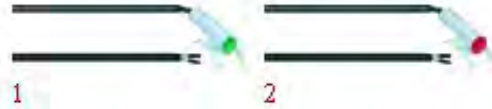

SIGNALLAMPE CONTI

Foto	LF Art.Nr	Volt	ø Kopft - ø Loch - °C	Passend für	Für Maschine Modell
1	1221022	---	ø 8 mm	CONTI 408322	CLUB - XEOS
2	1221023	---	ø 8 mm	CONTI 408323	CLUB - TWIN STAR2 - XEOS2

SIGNALLAMPE FIAMMA RST