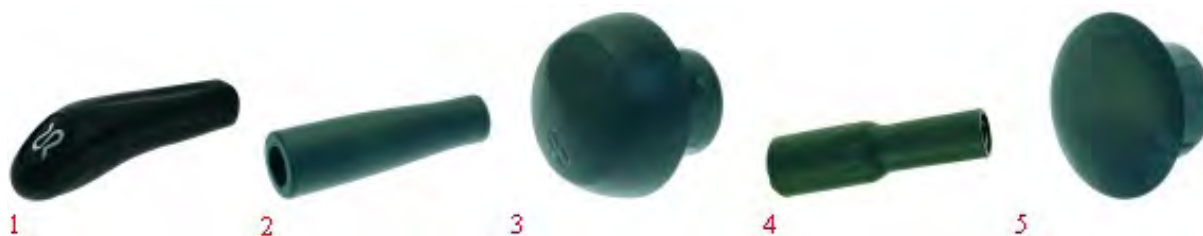

Foto	LF Art.Nr	Anschluss	Passend für
1	1241511	---	PROMAC 38121018
2	1241051	---	PROMAC 38121032

DREHKNÖPFE SIEBTRÄGER RANCILIO

Foto	LF Art.Nr	Anschluss	Passend für
1	1141012	---	RANCILIO 10705091
2	1241047	---	RANCILIO 38123569
3	1241050	---	RANCILIO 38123599
4	1241511	---	RANCILIO 38121018
5	1241051	---	RANCILIO 38121032