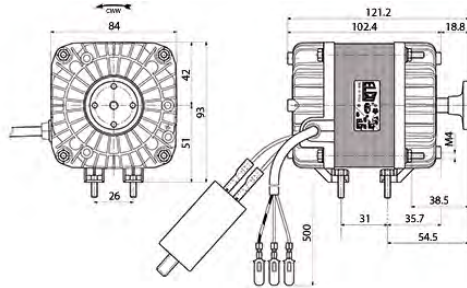

LF Art.Nr	Modell	Watt in	Watt out	Spg.	Nenngeschwindigkeit rpm	Kondensator μ F	Welle \varnothing mm	Wellelänge mm
3240490	3FBT 50-40/15	120	45	230V 50/60Hz	1300	2	9.52	19

MOTOREN ELCO 3RGM

LF Art.Nr	Modell	Watt in	Watt out	Spg.	Nenngeschwindigkeit	Kondensator	Passend für
3240945	3RGM 85-40/1	180	83	230V 50Hz	1300	4	ITV