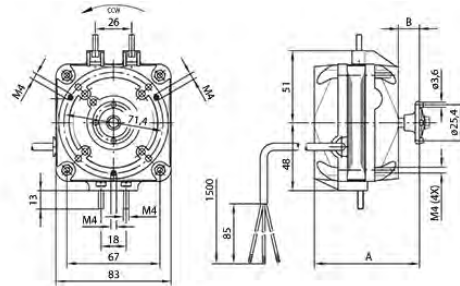

Motoren

FÜNFSTELLIGE MOTOREN EBM M4Q045

ebmpapst

M4Q045...

LF Art.Nr	Modell	Watt in	Watt out	Volt	Hertz	Nenngeschwindigkeit rpm	A mm	B mm
3240581	M4Q045-BD01-75	29	5	230	50/60	1300	76	15
3240580	M4Q045-CA03-75	36	10	230	50/60	1300	82	15
3240626	M4Q045-CF01-75	60	16	230	50/60	1300	87	15
3240627	M4Q045-DA01-75	70	18	230	50/60	1300	93	15
3240628	M4Q045-EA01-75	90	25	230	50/60	1300	103	15.5
3240629	M4Q045-EF01-75	110	34	230	50/60	1300	125	33