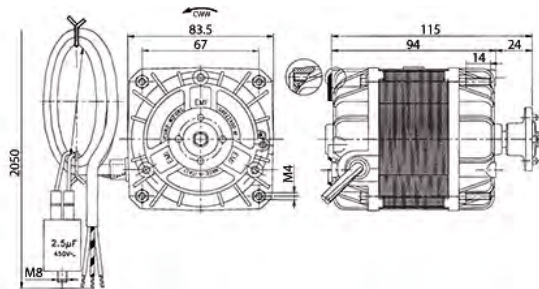

LF Art.Nr	Modell	Watt in	Watt out	Spg.	Nenngeschwindigkeit rpm	Kondensator µF	Welle ø mm	Wellelänge mm
3240905	83D-4050/16	100	50	230V 50/60Hz	1300	2.5	9.52	24

MOTOREN FÜR PROGRAMMSCHALTER

LF Art.Nr	Modell	Versorgung	Stift ø (mm)	Umdrehung	Abmessungen (mm)	Geschwindigkeit rpm
3240266	Cdc M37	230V - 50Hz	5.5	RH	37x16.5	375
3340160	Cdc M37	230V - 60Hz	5.5	RH	37x16.5	450
3240267	Cdc M37	230V - 50Hz	5.5	LH	37x16.5	375
3340161	Cdc M37	230V - 60Hz	5.5	LH	37x16.5	450
3240061	Cdc M48	230V - 50Hz	4.5	RH	48x20	500
3240062	Cdc M48	230V - 50Hz	4.5	LH	48x20	500
3240005	Saia UDS40	220/240V - 50/60Hz	4	RH	48x18.5	500
3240006	Saia UDS40	220/240V - 50/60Hz	4	LH	48x18.5	500