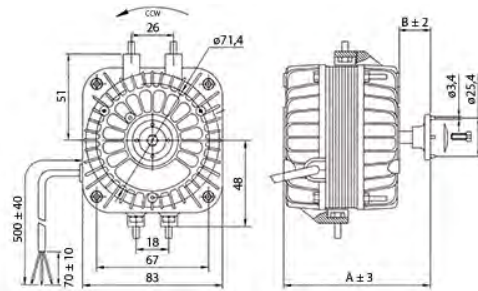

MOTOREN WEIGUANG YZF FÜNFSTELLIG

LF Art.Nr	Modell	Watt in	Watt out	Volt	Hertz	Nenngeschwindigkeit rpm	A mm	B mm
3240910	YZF 5-13-26	33	5	230	50/60	1300	83	15
3240911	YZF 10-20-26	40	10	230	50/60	1300	89	15
3240912	YZF 16-25-26	70	16	230	50/60	1300	94	14
3240913	YZF 25-40-26	95	25	230	50/60	1300	113.5	18.5
3240914	YZF 34-45-26	120	34	230	50/60	1300	122.5	22.5