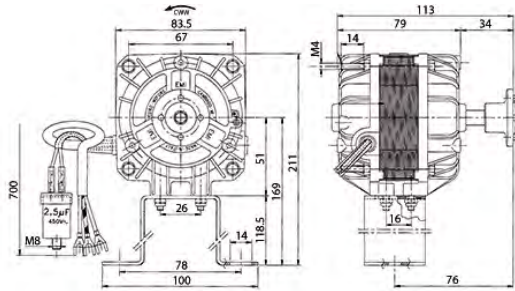

Motoren

MOTOREN EMI 83D

**EURO
MOTORS
ITALIA**

LF Art.Nr	Modell	Watt in	Watt out	Spg.	Nenngeschwindigkeit rpm	Kondensator µF	Welle ø mm	Wellelänge mm
3240631	83D-2535/23	95	35	230V 50/60Hz	1300	2.5	9.52	34

MOTOREN EMI 83D

**EURO
MOTORS
ITALIA**