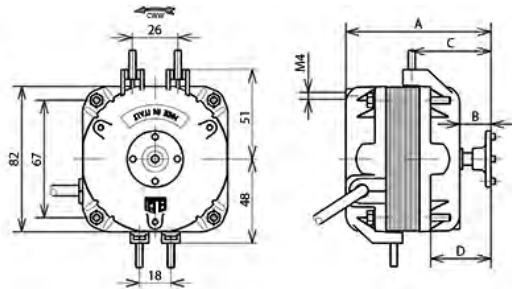

FÜNFSTELLIGE MOTOREN ELCO N T5

LF Art.Nr	Modell	Watt in	Watt out	Spg.	Nenngeschwindigkeit rpm	A mm	B mm	C mm	D mm
3240210	N 5-13	32	5	230V 50/60Hz	1300	80	21	48	38
3240211	N 10-20	38	10	230V 50/60Hz	1300	87	22	48	38
3240902	N 16-25	65	16	230V 50/60Hz	1300	92	21	48	38
3240903	N 25-40	95	25	230V 50/60Hz	1300	112	26	53	42
3240904	N 34-45	120	34	230V 50/60Hz	1300	119	28	56	45