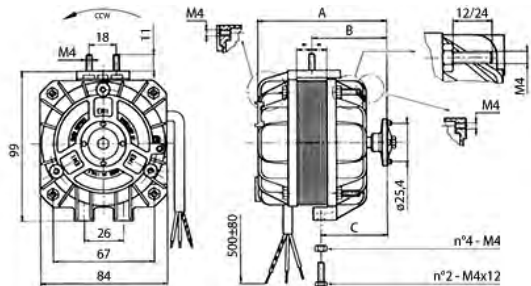

FÜNFSTELLIGE MOTOREN EMI 5-82 CE

LF Art.Nr	Modell	Spg.	Watt in	Watt out	Nenngeschwindigkeit rpm	A mm	B mm	C mm
3240637	5-82-CE 1305	230V 50/60Hz	30	5	1300	79	46	44.5
3240635	5-82-CE 2010	230V 50/60Hz	40	10	1300	86	50	44.5
3340218	5-82-CE 2010/4	230V 50/60Hz	40	10	1300	97.5	60.5	55
3240636	5-82-CE 3016	230V 50/60Hz	70	16	1300	96	55	44.5
3340126	5-82-CE 3016/4	230V 50/60Hz	70	16	1300	106	65	54.5
3340124	5-82-CE 4025	230V 50/60Hz	115	25	1300	106	60	44.5
3340127	5-82-CE 4025/5	230V 50/60Hz	115	25	1300	124	78	62.5