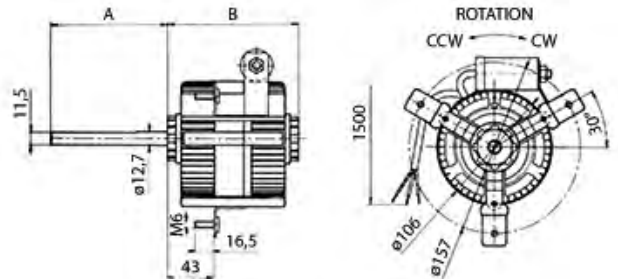

LF Art.Nr	Modell	Versorgung	Watt		Ampere	Geschwindigkeit rpm	Kondensator μF	A mm	B mm	Umdrehung
			IN	OUT						
3340198	101M-3070/R	230V 50Hz	145	70	0.7	1300	5	60	120	CW/CCW
3340197	101M-40120/R	230V 50Hz	245	120	1	1300	10	80	141	CW/CCW
3240881	101M-50130/3	230V 50/60Hz	190	130	0.8	1300	3.15	80	141	CCW
3340196	101M-50150/R	230V 50Hz	270	150	1.3	1300	12.5	110	141	CW/CCW