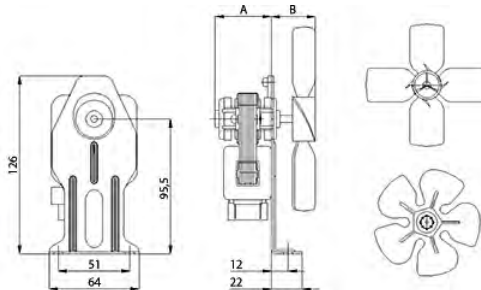

MOTOREN REBO

LF Art.Nr	Modell	Watt	Spg.	Nenngeschwindigkeit	Kondensator	Passend für
3240944	RM63/50	115	230V 50/60Hz	1400	3	ITV
3240573	RM63/50	115	230V 50/60Hz	1400	3	ITV

MOTOREN RPM

LF Art.Nr	Modell	Watt	Spg.	Nenngeschwindigkeit	Kondensator	Passend für
3240529	11037704	184	230V 50/60Hz	1300	10	MIGEL

MOTOREN TRIAL AAS

LF Art.Nr	Modell	Spg.	Watt	Nenngeschwindigkeit rpm	Welle mm	A mm	B mm	Lüfterrad ø mm
3340210	AAS13B-004	230V 50/60Hz	3.3	2600	ø 5	46.5	26	130 - 4 shovels nylon
3340116	AAS13B-009	230V 50/60Hz	3.3	2400	ø 6	46.5	26	130 - 5 shovels aluminum