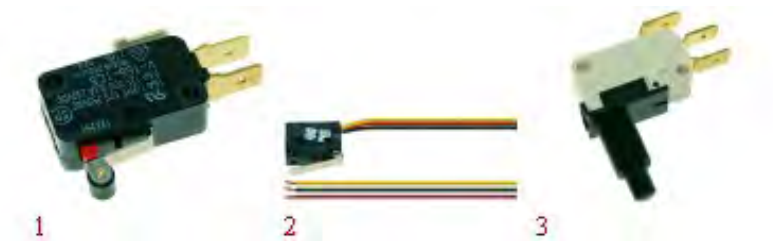

MIKROSCHALTER SPINEL

Foto	LF Art.Nr	Volt	Passend für	Für Maschine Modell
1	1240380	16A 250V	SPINEL SR.000.052.001	DUELUX - DUETTOLUX - MINIMINILUX - RONDO - RONDOLUX
2	1240381	---	SPINEL SR.000.052.000	ESSE - ESSELUX - UNOLUX
3	1240379	16A 250V	SPINEL SR.000.052.002	DUELUX - DUETTO - DUETTOLUX - ESSE - LOLA - MINIMINI

MIKROSCHALTER VIBIEMME

Foto	LF Art.Nr	Volt	Passend für	Für Maschine Modell
1	3240410	16(4)A 250V	VIBIEMME ELETMICREKIRI	DOMOBARJUNIOR
2	1240805	16A 250V	VIBIEMME ELETMICP1	DOMOBAR - DOMOBARSUPER
3	3240419	16A 250V	VIBIEMME ELETMICRE	CUBO - DOMOBAR - DOMOBARSUPER - REPLICA