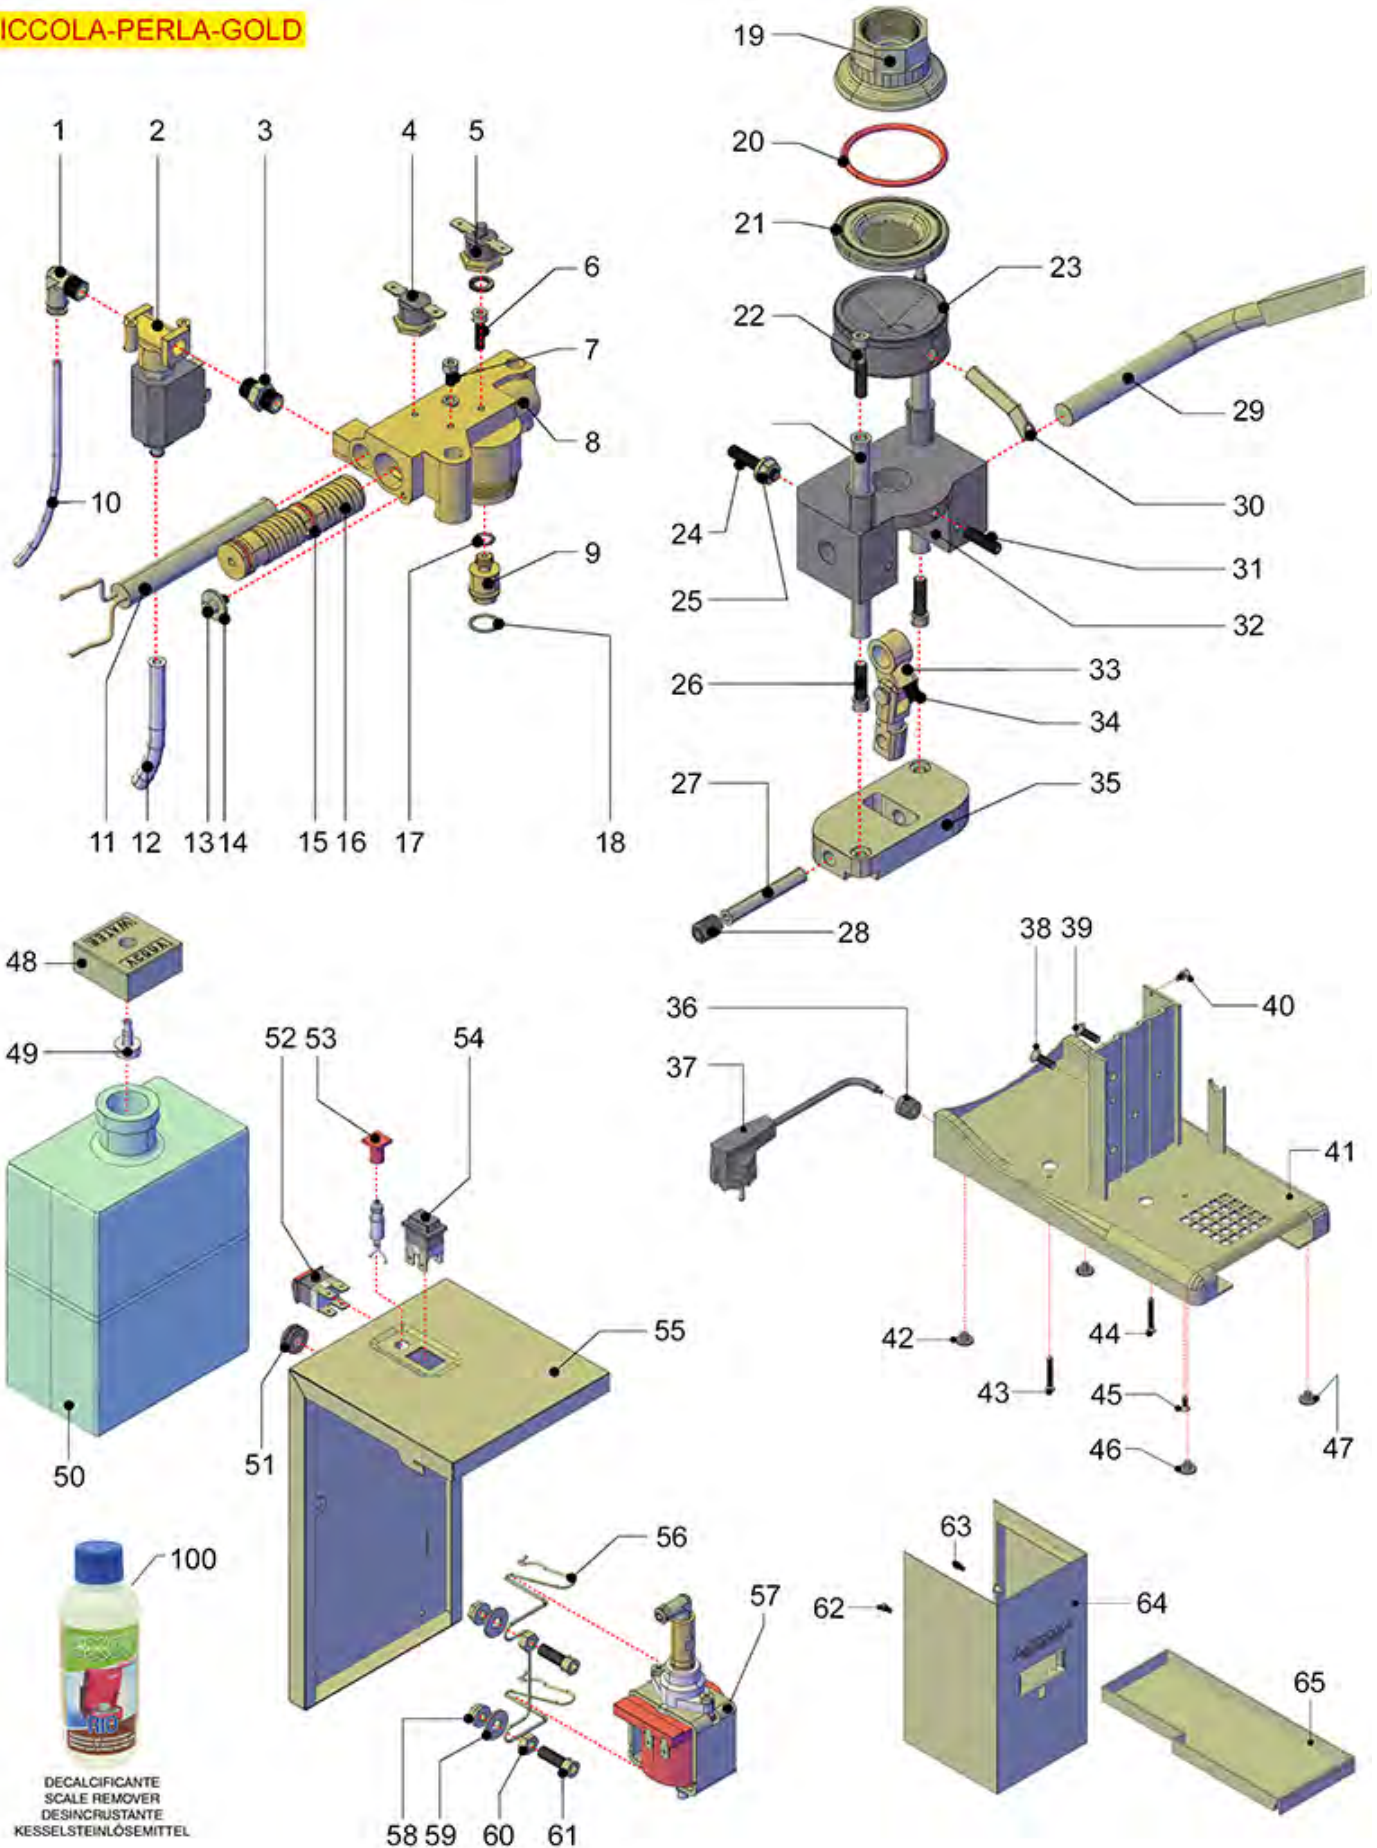

LA PICCOLA

KAFFEEMASCHINE MOD. PICCOLA

PICCOLA-PERLA-GOLD

Abbildungen ohne LF Bestell-Nr.: auf Anfrage

LA PICCOLA

Abbildung	LF Art. Nr.	Beschreibung
2	1120233	MAGNETVENTIL CEME 3 WEGE $\varnothing$ 1/8" F 230V
3	3349318	ANSCHLUSS $\varnothing$ 1/8"A-1/8"A VERNICKELT
4	1443005	ANLEGETHERMOSTAT 98°C M4
4	1443072	ANLEGETHERMOSTAT 104°C M4 16A 250V
4	1444003	ANLEGETHERMOSTAT 95°C M4
5	1444206	ANLEGETHERMOSTAT 145°C M4
9	1510012	SPRITZDÜSE FÜR GRUPPE $\varnothing$ 14 mm M8x1,5 H23
10	1449500	PTFE-ROHR $\varnothing$ 2x4 mm - 10 mt
11	1755306	PATRONENHEIZKÖRPER 700W 230V
11	1755307	PATRONENHEIZKÖRPER 600W 230V
11	1755308	PATRONENHEIZKÖRPER 500W 230V
11	1755309	PATRONENHEIZKÖRPER 400W 230V
12	1449681	SILIKONSCHAUCH $\varnothing$ 4x7 SHORE 60 - 5 m
15	1186458	DICHTUNG O-RING 03050 SILIKON ROT
16	1324184	KEGELSTIFT AUS MESSING $\varnothing$ 18x78 mm
17	1186612	DICHTUNG O-RING 02025 VITON
18	1786330	DICHTUNG OR 0114 VITON GRÜN
20	1786140	O-DICHTRING 0147 SILIKON ROT
21	1081077	AUSLAUFDUSCHE $\varnothing$ 55 mm TY38
21	1081081	AUSLAUFDUSCHE $\varnothing$ 55 mm TY1
23	1086056	VERTEILER DUSCHTRÄGER
30	1022115	AUSLAUF 1 TASSE $\varnothing$ 8 mm
49	1160103	WASSERTAUCHFILTER
50	1680034	WASSERBEHÄLTER 1 L AUS GLAS
52	1319708	SCHALTER 2-POLIG ROT 16A 250V
54	1319704	SCHALTER 2-POLIG SCHWARZ 16A 250V
56	1391001	DRAHTHALTERUNG
57	1122601	VIBRATIONSPUMPE EX5 41W 120V 60Hz
57	1122735	VIBRATIONSPUMPE EX5 48W 230V 50Hz
57	1122746	VIBRATIONSPUMPE EX4 48W 230V 50Hz
100	3092250	ENTKALKER AXOR RIO 250 ml