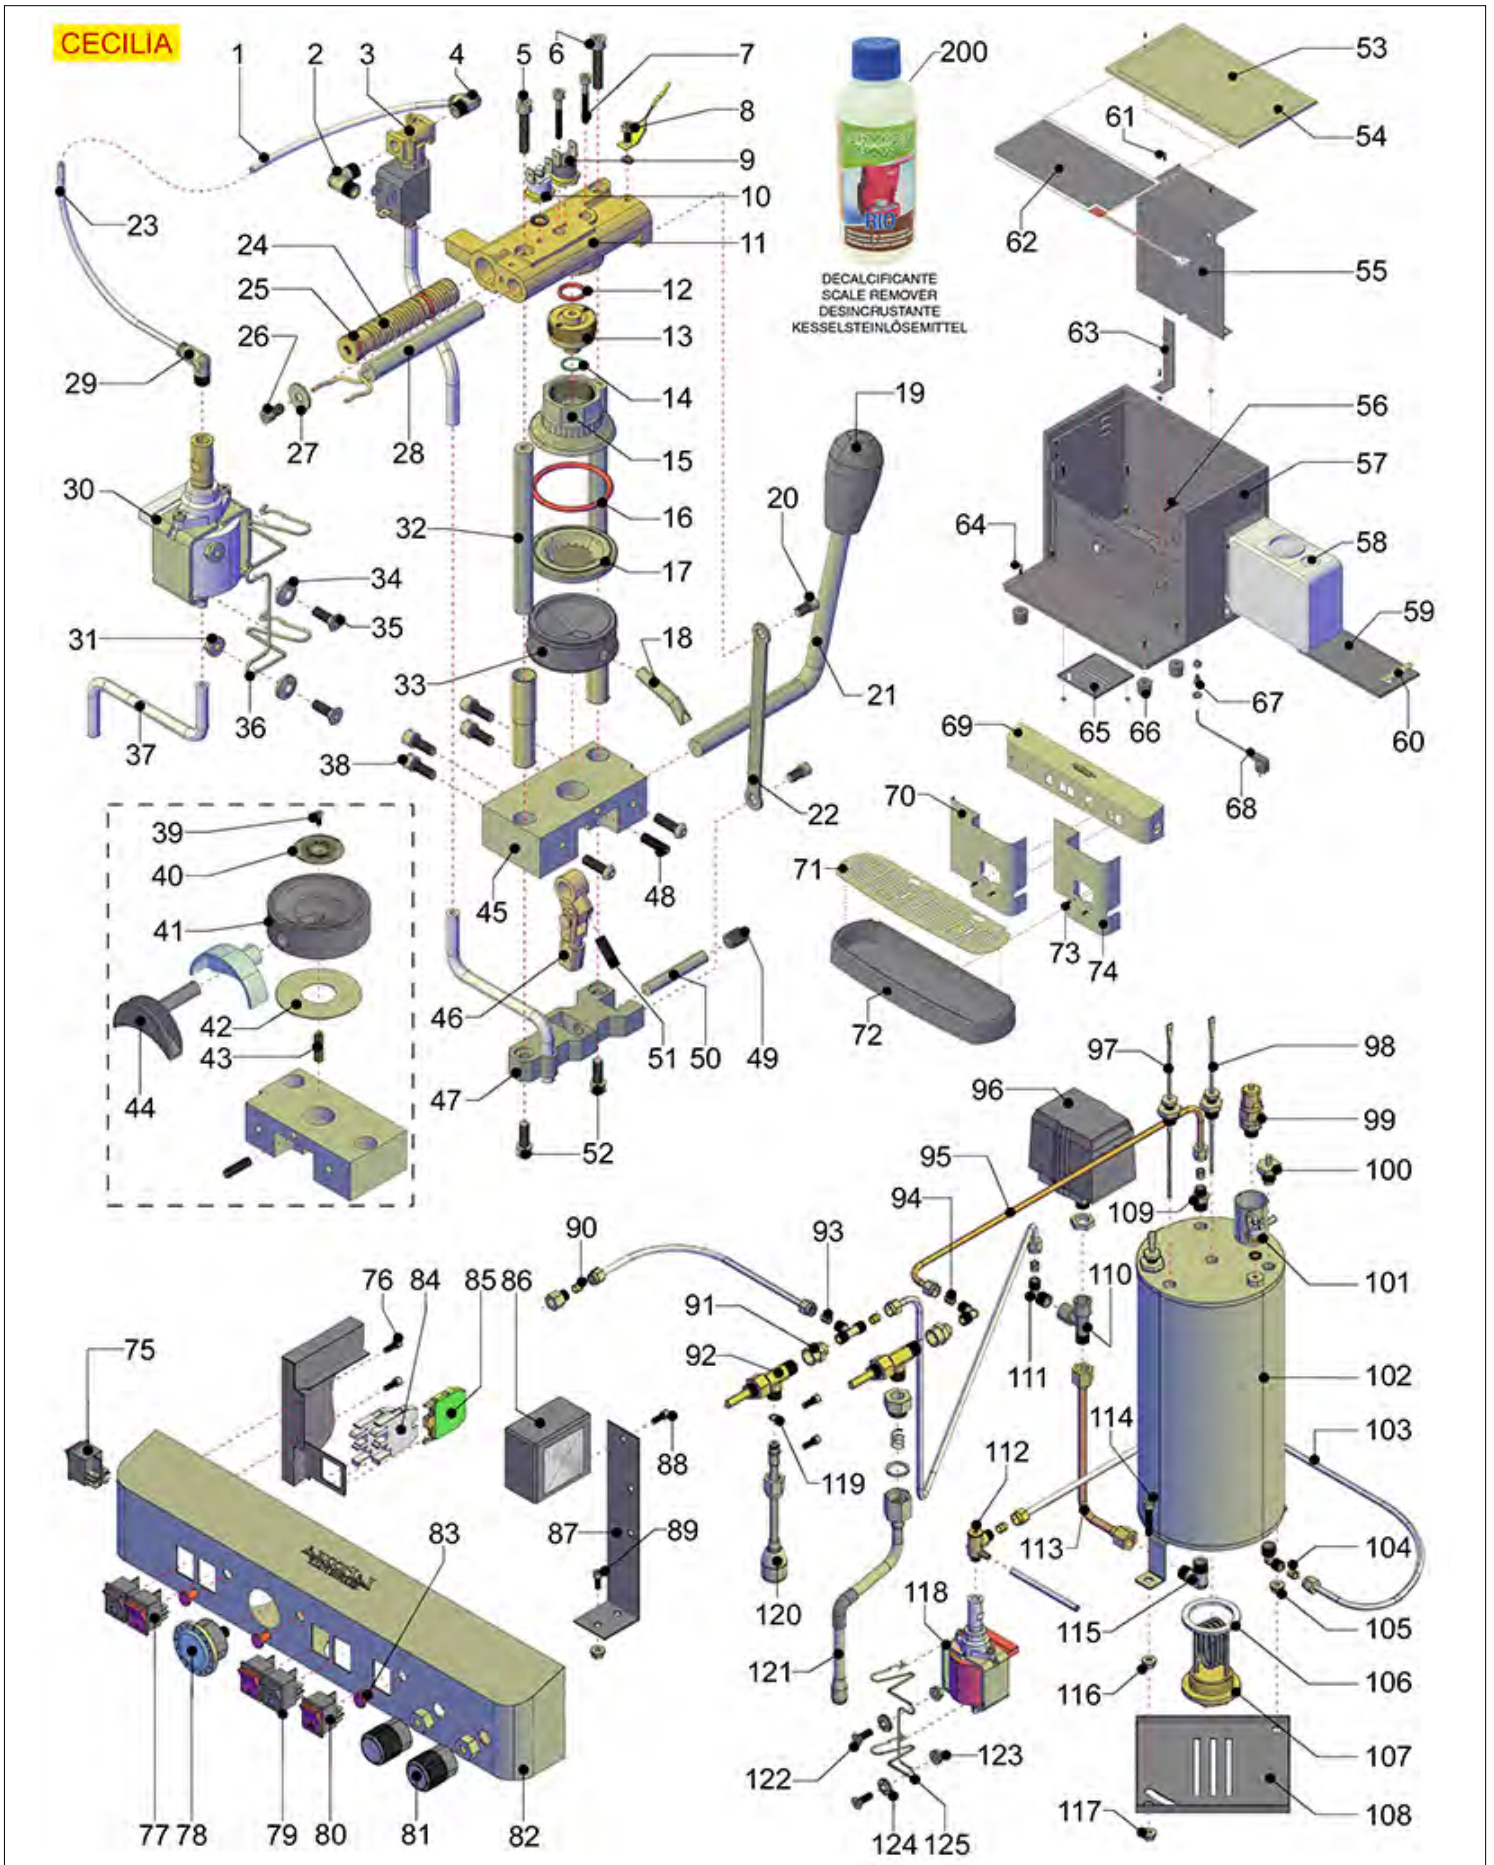

KAFFEE MASCHINE MOD. CECILIA

LA PICCOLA

Abbildung	LF Art. Nr.	Beschreibung
1	1449500	PTFE-ROHR \varnothing 2x4 mm - 10 mt
2	1349013	L-ANSCHLUSS \varnothing 1/8"A-1/8"A VERNICKELT
3	1120233	MAGNETVENTIL CEME 3 WEGE \varnothing 1/8"F 230V
5	1528043	ZYLINDERKOPFSCHRAUBE M6x30
6	1528043	ZYLINDERKOPFSCHRAUBE M6x30
8	5034989	ZYLINDERKOPFSCHRAUBE M4x8
9	1443005	ANLEGETHERMOSTAT 98°C M4
9	1443072	ANLEGETHERMOSTAT 104°C M4 16A 250V
9	1444003	ANLEGETHERMOSTAT 95°C M4
10	1444206	ANLEGETHERMOSTAT 145°C M4
12	1186458	DICHTUNG O-RING 03050 SILIKON ROT
13	1510013	SPRITZDÜSE FÜR GRUPPE M30x1,5 H26,5
14	1786330	DICHTUNG OR 0114 VITON GRÜN
16	1786140	O-DICHTRING 0147 SILIKON ROT
17	1081077	AUSLAUFDUSCHE \varnothing 55 mm TY38
17	1081081	AUSLAUFDUSCHE \varnothing 55 mm TY1
18	1022115	AUSLAUF 1 TASSE \varnothing 8 mm
23	1449500	PTFE-ROHR \varnothing 2x4 mm - 10 mt
24	1324185	KEGELSTIFT AUS MESSING \varnothing 17,5x92 mm
25	1186458	DICHTUNG O-RING 03050 SILIKON ROT
28	1755306	PATRONENHEIZKÖRPER 700W 230V
28	1755307	PATRONENHEIZKÖRPER 600W 230V
28	1755308	PATRONENHEIZKÖRPER 500W 230V
28	1755309	PATRONENHEIZKÖRPER 400W 230V
30	1122601	VIBRATIONSPUMPE EX5 41W 120V 60Hz
30	1122735	VIBRATIONSPUMPE EX5 48W 230V 50Hz
30	1122746	VIBRATIONSPUMPE EX4 48W 230V 50Hz
33	1086056	VERTEILER DUSCHTRÄGER
36	1391001	DRAHTHALTERUNG
37	1449681	SILIKONSCHAUCH \varnothing 4x7 SHORE 60 - 5 m
58	1680035	WASSERBEHÄLTER 9 L
75	3319016	SCHALTER 2-POLIG ROT 16A 250V
77	3319016	SCHALTER 2-POLIG ROT 16A 250V
79	1319604	SCHALTER ZWEIPOLIG SCHWARZ 16A 250V
80	1319613	SCHALTER 2-POLIG ROT 16A 250V
96	1320801	DRUCKSCHALTER P203T02 2-POLIG 20A 1/4"
97	1450012	NIVEAUFÜHLER \varnothing 1/4"M-190 mm
98	5067637	NIVEAUSONDE \varnothing 1/4"M-167 mm
99	1515009	VENTIL FÜR DURCHLAUFERHITZER \varnothing 3/8"M
100	1523534	VENTIL FÜR DURCHLAUFERHITZER \varnothing 1/4"A
101	1444206	ANLEGETHERMOSTAT 145°C M4
106	1186179	FLACHDICHTUNG AUS PTFE \varnothing 57x43x3 mm
107	1755285	HEIZKÖRPER 1600W 230V
107	1755607	HEIZKÖRPER 1200W 110V
110	1349243	T-VERSCHRAUBUNG \varnothing 1/4"Außen-1/4"Außen-1/4"
118	1331037	VIBRATIONSPUMPE EP8 26W 230/240V 50Hz
125	1391001	DRAHTHALTERUNG
200	3092250	ENTKALKER AXOR RIO 250 ml