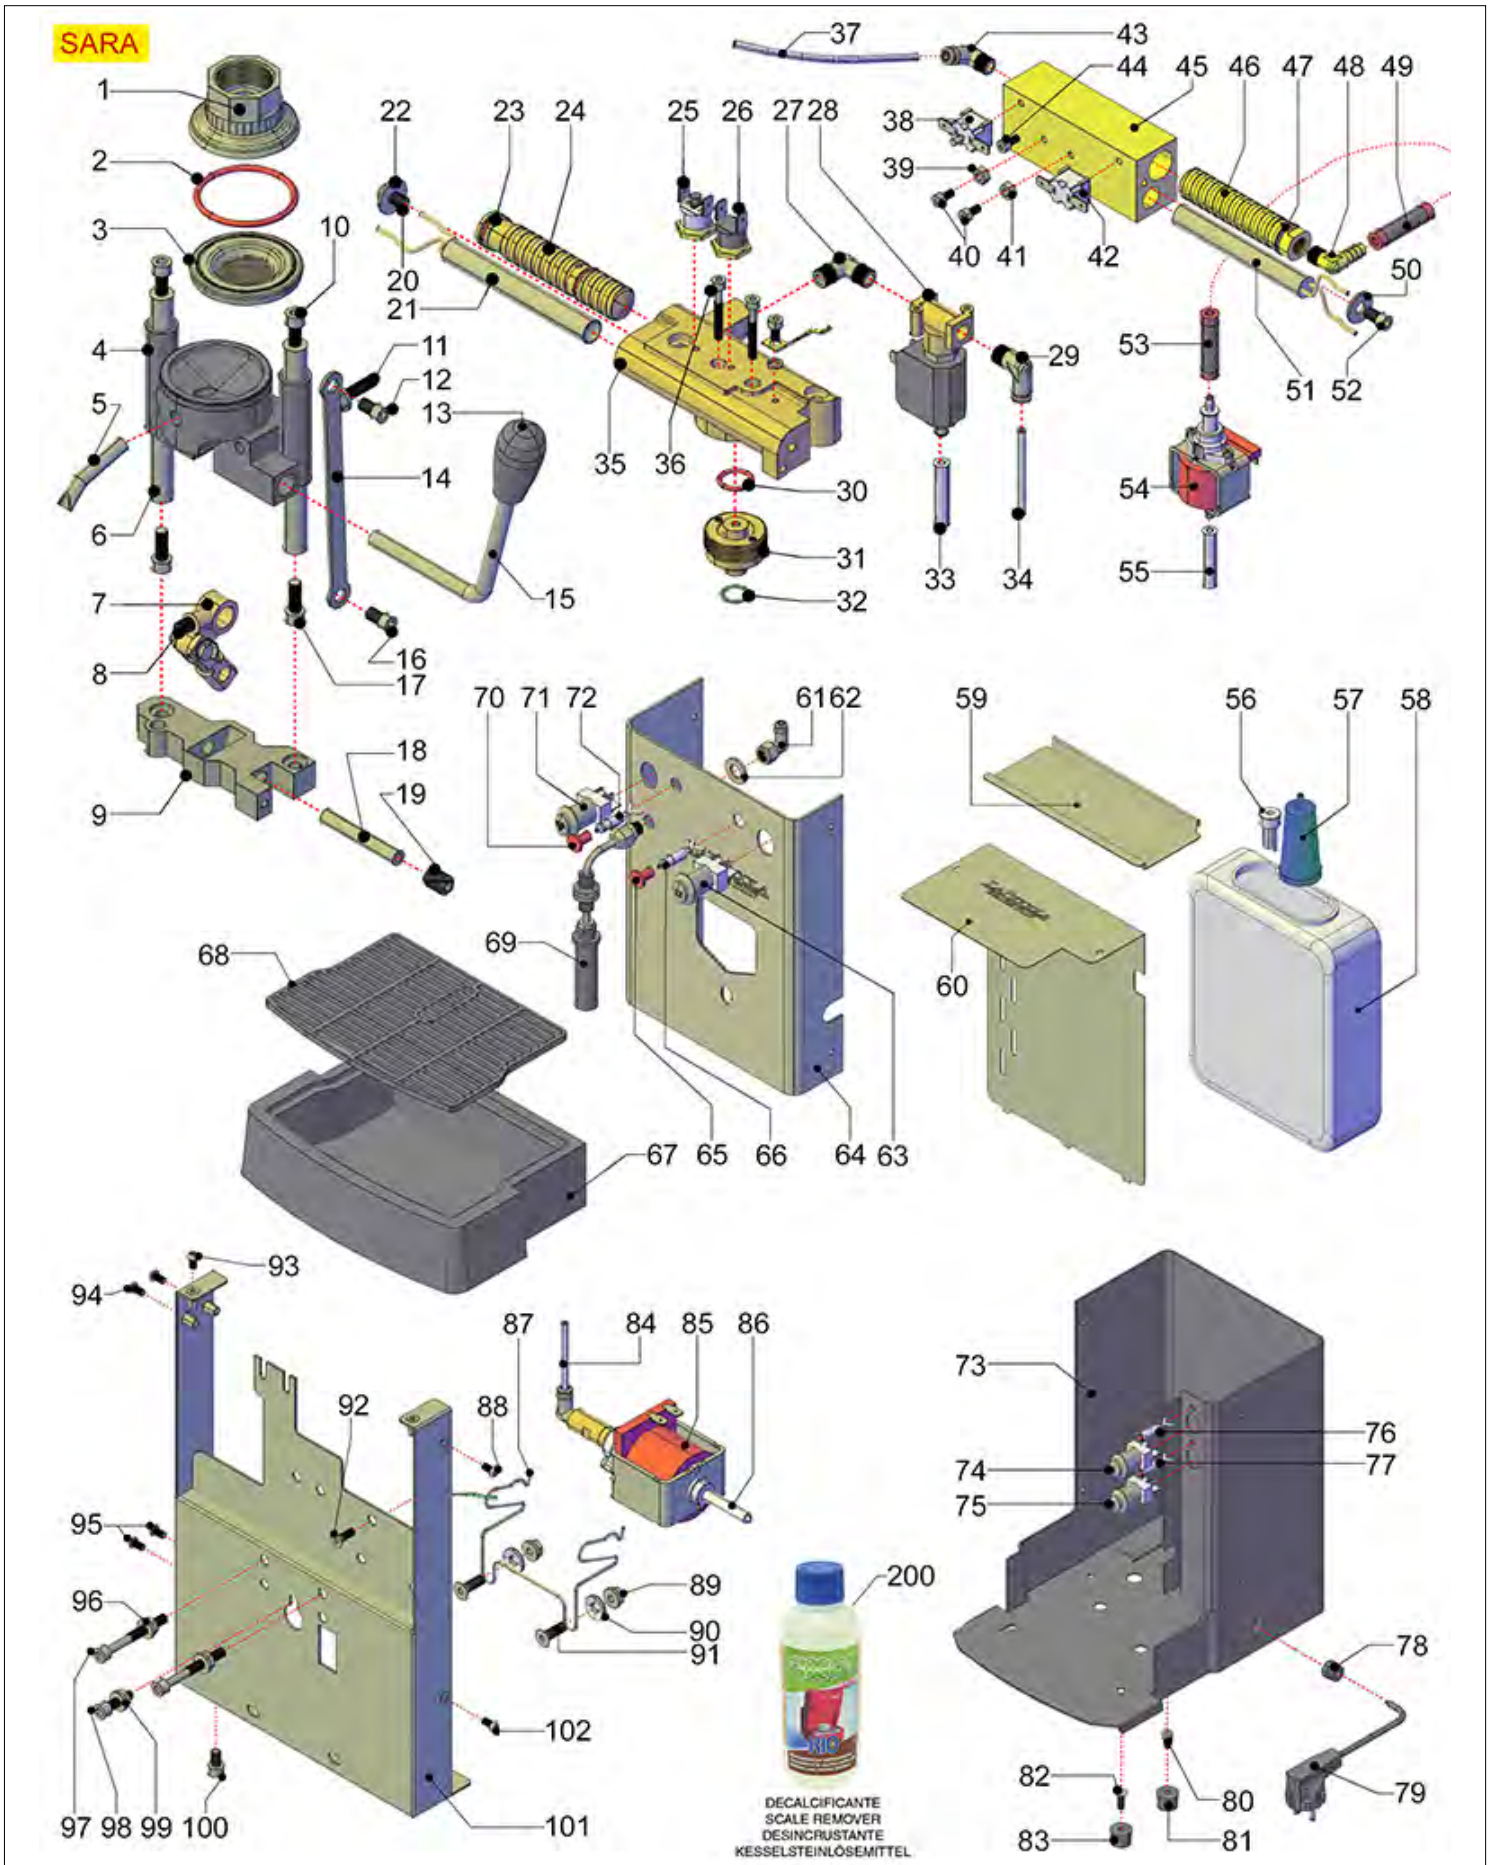

LA PICCOLA

KAFFEEMASCHINE MOD. SARA

Abbildungen ohne LF Bestell-Nr.: auf Anfrage

LA PICCOLA

Abbildung	LF Art. Nr.	Beschreibung
2	1786140	O-DICHTRING 0147 SILIKON ROT
3	1081077	AUSLAUFDUSCHE ø 55 mm TY38
3	1081081	AUSLAUFDUSCHE ø 55 mm TY1
5	1022115	AUSLAUF 1 TASSE ø 8 mm
21	1755306	PATRONENHEIZKÖRPER 700W 230V
21	1755307	PATRONENHEIZKÖRPER 600W 230V
21	1755308	PATRONENHEIZKÖRPER 500W 230V
21	1755309	PATRONENHEIZKÖRPER 400W 230V
23	1186458	DICHTUNG O-RING 03050 SILIKON ROT
24	1324185	KEGELSTIFT AUS MESSING ø 17,5x92 mm
25	1444206	ANLEGETHERMOSTAT 145°C M4
26	1443005	ANLEGETHERMOSTAT 98°C M4
26	1443072	ANLEGETHERMOSTAT 104°C M4 16A 250V
26	1444003	ANLEGETHERMOSTAT 95°C M4
27	1349013	L-ANSCHLUSS ø 1/8"A-1/8"A VERNICKELT
28	1120233	MAGNETVENTIL CEME 3 WEGE ø 1/8"F 230V
30	1186458	DICHTUNG O-RING 03050 SILIKON ROT
31	1510013	SPRITZDÜSE FÜR GRUPPE M30x1,5 H26,5
32	1786330	DICHTUNG OR 0114 VITON GRÜN
33	1449681	SILIKONSCHAUCH ø 4x7 SHORE 60 - 5 m
34	1449500	PTFE-ROHR ø 2x4 mm - 10 mt
37	1449500	PTFE-ROHR ø 2x4 mm - 10 mt
47	3090132	DICHTUNG O-RING 03050 VITON
55	1449681	SILIKONSCHAUCH ø 4x7 SHORE 60 - 5 m
56	1160003	WASSERTAUCHFILTER
57	3010231	WASSERENTHÄRTER PER OCS NICAL 900
58	1680036	WASSERBEHÄLTER
74	1319706	SCHALTER 2-POLIG KOMPLETT 16A 250V
75	1319706	SCHALTER 2-POLIG KOMPLETT 16A 250V
84	1449500	PTFE-ROHR ø 2x4 mm - 10 mt
85	1122601	VIBRATIONSPUMPE EX5 41W 120V 60Hz
85	1122735	VIBRATIONSPUMPE EX5 48W 230V 50Hz
85	1122746	VIBRATIONSPUMPE EX4 48W 230V 50Hz
86	1449681	SILIKONSCHAUCH ø 4x7 SHORE 60 - 5 m
87	1391001	DRAHTHALTERUNG
200	3092250	ENTKALKER AXOR RIO 250 ml