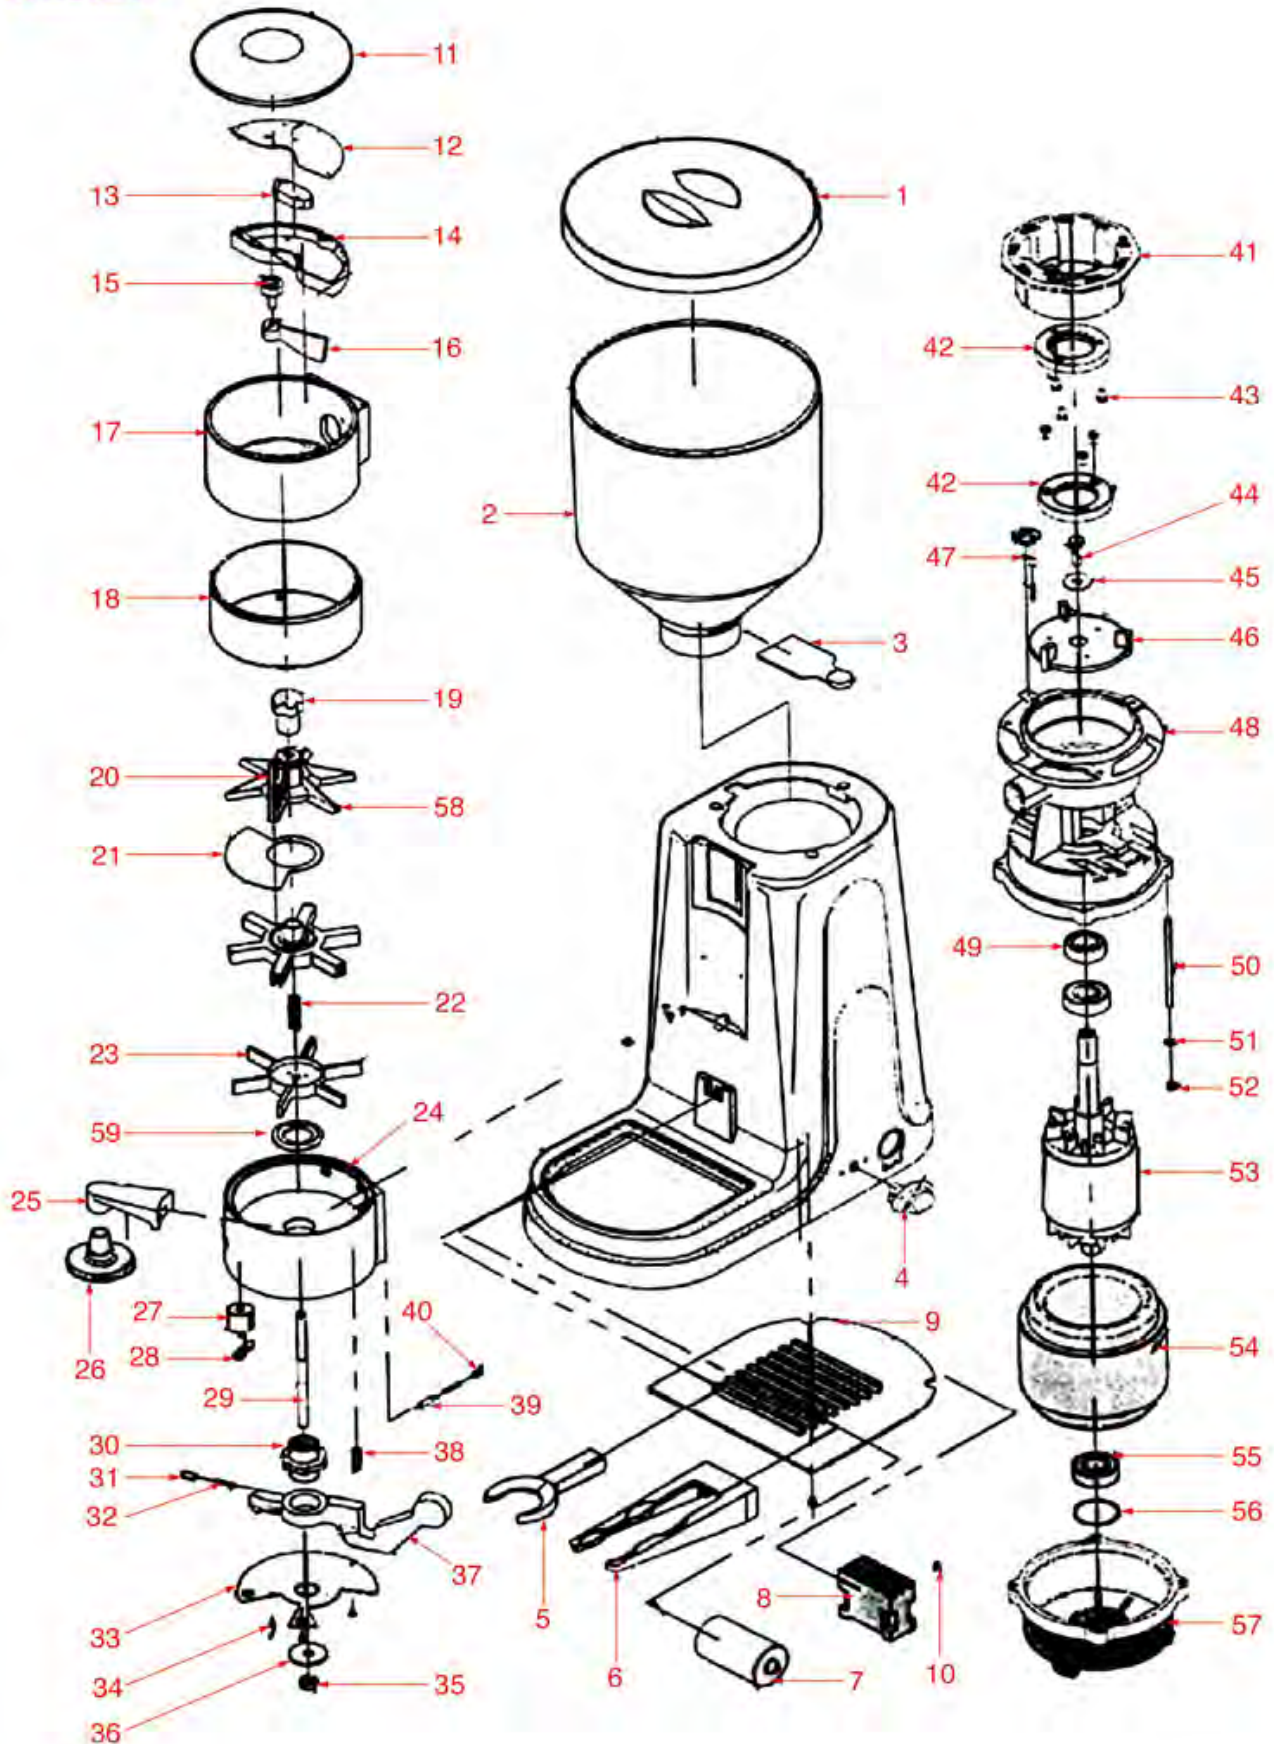

DOSIERMAHLWERK VB63-VB83

VB63-VB83

VBMMC01

VIBIEMME

Abbildung	LF Art. Nr.	Beschreibung
1	1080063	DECKEL FÜR KAFFEEBOHNENBEHÄLTER ø 205 mm
2	1080064	KAFFEEBOHNENBEHÄLTER
3	1080066	SCHLIESSPLATTE FÜR KAFFEEBOHNENBEHÄLTER
4	3319296	SCHALTER 2-POLIG SCHWARZ 16A 250V
4	3319501	SCHUTZKAPPE FÜR SCHALTER
5	1162005	GABEL FÜR FILTERTRÄGER
7	3068027	KONDENSATOR DUCATI 20µF
10	1313006	GERÄTEFUSS ø 19x10 mm
11	1090006	DECKEL FÜR DOSIERGERÄT ø 130 mm
12	1240041	DECKEL FÜR MIKROSCHALTERGEHÄUSE
13	3240123	MIKROSCHALTER ROLD VRSRB1DA1
16	1240042	EINSTELLUNGSFLAP FÜR MIKRO
18	1090008	ZYLINDER FÜR DOSIERGERÄT ø 125x54 mm
19	1241076	EINSTELLUNGSKNOPF FÜR STERN
20	1090009	SCHABER FÜR DOSIERGERÄT ø 2x95 mm
21	1343052	TRENNBLECH
22	1250142	FEDER FÜR STERN ø 42x36 mm
23	1343054	UNTERER STERN
26	1385014	PRESSER ø 56 mm
27	1252407	HUBZÄHLER FÜR DOSIERMAHLGERÄT
28	1252408	STIFT FÜR DOSIERGERÄTHEBEL
30	1252410	KLINKE 6 ZÄHNE MIT STIFT
31	1252411	VORSCHUBSTIFT ø 6x16 mm
32	1250145	FEDER FÜR VORSCHUBKLINKE ø 5x25 mm
37	1225026	HEBEL FÜR DOSIERGERÄT
38	1250144	FEDER FÜR DOSIERHEBELRÜCKSTELLUNG
39	1252409	SPERRBOLZEN ø 4x14 mm
41	1251077	OBER.MAHLSCHEIBENTR.F/MAHLSCH. ø 63 mm
42	1251078	MAHLSCHEIBENPAAR FIORENZATO CS/QUAMAR R
42	1251084	MAHLSCHEIBENPAAR FIORENZATO CS RECHTS
47	1252405	SPERRBOLZEN FÜR NUTMUTTER
58	1343051	OBERER STERN
59	1252406	SCHEIBE FÜR HEBELFÜHRUNG