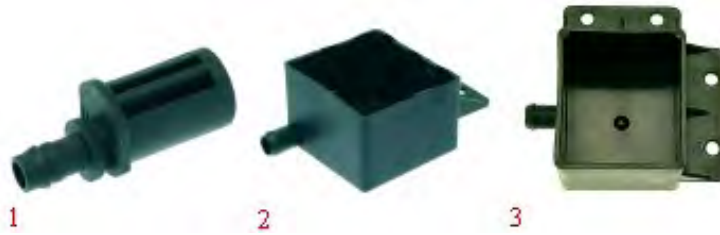

AUSLAUFSCHALEN SAN MARCO

Foto	LF Art.Nr	Anmerkungen	Passend für	Für Maschine Modell
1	1015005	---	SAN MARCO 106483	NEW 105 - 100 - 105
2	1015004	85x75x55 mm	SAN MARCO 106490	NEW 105 - 100 - 105
3	1527511	78x68 mm - ø 15 mm	SAN MARCO 106056	LEVA - 85 - 95