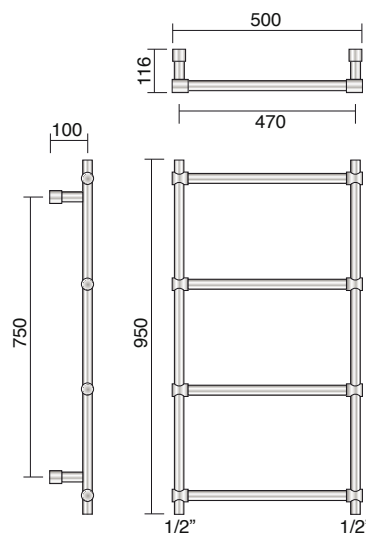

Code Nr.	Height	Width	Pipe Centres	FINISHING
	[mm]	L [mm]	I [mm]	
3551330150032	525	500	470	CHROME
3551330150033				ANTIQUE BRONZE
3551330150031				ANTIQUE GOLD
3551330150034				DARK GOLD

CHROME

C	Code Nr.	M	Code Nr.
Ø 10/12/14/15/16	5991990311134	Ø 14/16/18	5991990311135

Retrò V

Code Nr.	Height	Width	Pipe Centres	FINISHING
	[mm]	L [mm]	I [mm]	
3551330150042	1200	500	470	CHROME
3551330150043				ANTIQUE BRONZE
3551330150041				ANTIQUE GOLD
3551330150044				DARK GOLD

Retrò VI

Code Nr.	Height	Width	Pipe Centres	FINISHING
	[mm]	L [mm]	I [mm]	
3551330150052	950	500	470	CHROME
3551330150053				ANTIQUE BRONZE
3551330150051				ANTIQUE GOLD
3551330150054				DARK GOLD

ANTIQUE BRONZE