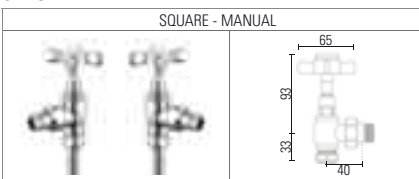

Code Nr.	Height	Width	Pipe Centres	FINISHING
	[mm]	L [mm]	I [mm]	
3551330150032	525	500	470	CHROME
3551330150033				ANTIQUE BRONZE
3551330150031				ANTIQUE GOLD
3551330150034				DARK GOLD

CHROME

C	Code Nr.	M	Code Nr.
Ø 10/12/14/15/16	5991990311134	Ø 14/16/18	5991990311135