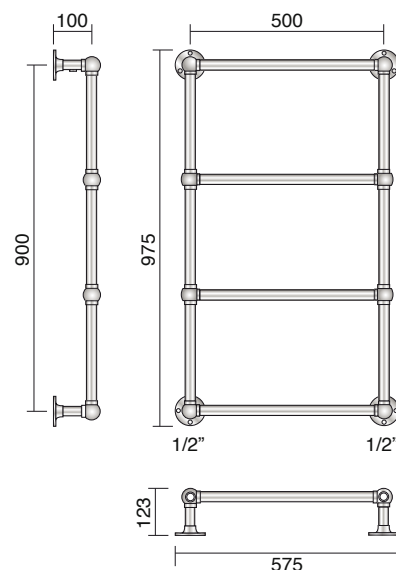

Retrò I

Code Nr.	Height	Width	Pipe Centres	FINISHING
	[mm]	L [mm]	I [mm]	
3551330150002	975	575	500	CHROME
3551330150001				ANTIQUE GOLD
3551330150003				ANTIQUE BRONZE
3551330150004				DARK GOLD

Retrò II

Code Nr.	Height	Width	Pipe Centres	FINISHING
	[mm]	L [mm]	I [mm]	
3551330150012	975	575	500	CHROME
3551330150011				ANTIQUE GOLD
3551330150013				ANTIQUE BRONZE
3551330150014				DARK GOLD

CLASSIC LINE

CLASSIC LINE RETRÒ

Code Nr.	Height	Width	Pipe Centres	FINISHING
	[mm]	L [mm]	I [mm]	
3551330150032	525	500	470	CHROME
3551330150033				ANTIQUE BRONZE
3551330150031				ANTIQUE GOLD
3551330150034				DARK GOLD

CHROME

C	Code Nr.	M	Code Nr.
Ø 10/12/14/15/16	5991990311134	Ø 14/16/18	5991990311135