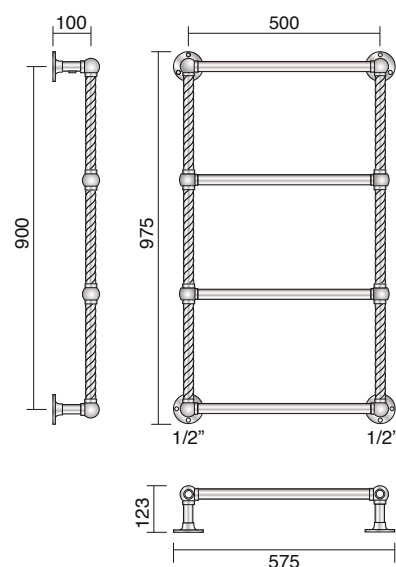

Retrò I

Code Nr.	Height	Width	Pipe Centres	FINISHING
	[mm]	L [mm]	I [mm]	
3551330150002	975	575	500	CHROME
3551330150001				ANTIQUE GOLD
3551330150003				ANTIQUE BRONZE
3551330150004				DARK GOLD

Retrò II

Code Nr.	Height	Width	Pipe Centres	FINISHING
	[mm]	L [mm]	I [mm]	
3551330150032	525	500	470	CHROME
3551330150033				ANTIQUE BRONZE
3551330150031				ANTIQUE GOLD
3551330150034				DARK GOLD

CHROME

C	Code Nr.	M	Code Nr.
Ø 10/12/14/15/16	5991990311134	Ø 14/16/18	5991990311135