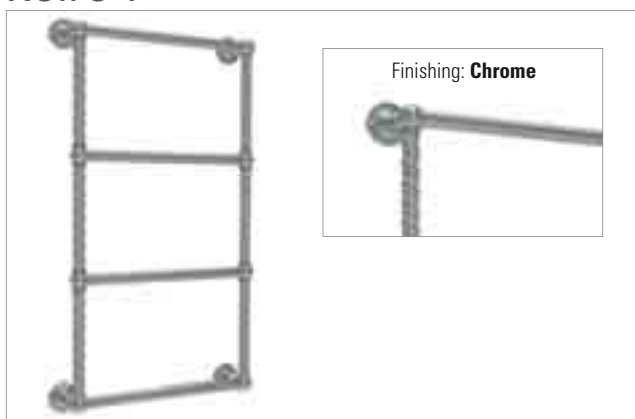

Retrò I

Code Nr.	Height	Width	Pipe Centres	FINISHING
	[mm]	L [mm]	I [mm]	
3551330150002	975	575	500	CHROME
3551330150001				ANTIQUE GOLD
3551330150003				ANTIQUE BRONZE
3551330150004				DARK GOLD

Retrò II