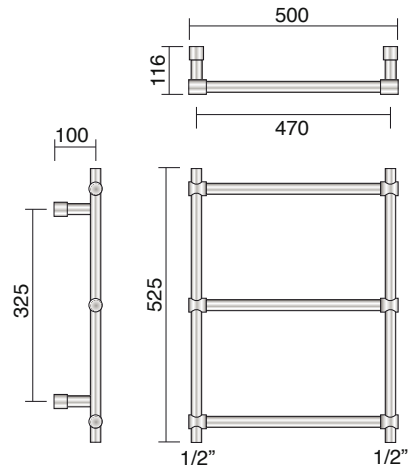

Retrò III

Code Nr.	Height	Width	Pipe Centres	FINISHING
	[mm]	L [mm]	I [mm]	
3551330150022	970	675	600	CHROME
3551330150021				ANTIQUE GOLD
3551330150023				ANTIQUE BRONZE
3551330150024				DARK GOLD

Retrò IV

Code Nr.	Height	Width	Pipe Centres	FINISHING
	[mm]	L [mm]	I [mm]	
3551330150032	525	500	470	CHROME
3551330150033				ANTIQUE BRONZE
3551330150031				ANTIQUE GOLD
3551330150034				DARK GOLD

CHROME

C	Code Nr.	M	Code Nr.
Ø 10/12/14/15/16	5991990311134	Ø 14/16/18	5991990311135