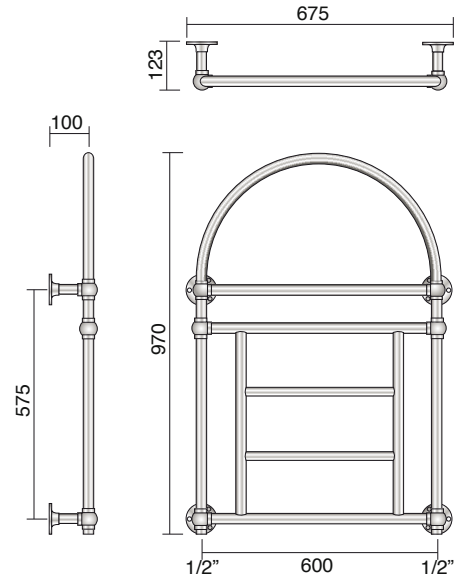

Code Nr.	Height	Width	Pipe Centres	FINISHING
	[mm]	L [mm]	I [mm]	
3551330150012	975	575	500	CHROME
3551330150011				ANTIQUE GOLD
3551330150013				ANTIQUE BRONZE
3551330150014				DARK GOLD

CLASSIC LINE

CLASSIC LINE RETRÒ

Retrò III

Code Nr.	Height	Width	Pipe Centres	FINISHING
	[mm]	L [mm]	I [mm]	
3551330150022	970	675	600	CHROME
3551330150021				ANTIQUE GOLD
3551330150023				ANTIQUE BRONZE
3551330150024				DARK GOLD

Retrò IV

Code Nr.	Height	Width	Pipe Centres	FINISHING
	[mm]	L [mm]	I [mm]	
3551330150032	525	500	470	CHROME
3551330150033				ANTIQUE BRONZE
3551330150031				ANTIQUE GOLD
3551330150034				DARK GOLD

CHROME

C	Code Nr.	M	Code Nr.
Ø 10/12/14/15/16	5991990311134	Ø 14/16/18	5991990311135

Retrò V

Code Nr.	Height	Width	Pipe Centres	FINISHING
	[mm]	L [mm]	I [mm]	
3551330150042	1200	500	470	CHROME
3551330150043				ANTIQUE BRONZE
3551330150041				ANTIQUE GOLD
3551330150044				DARK GOLD

Retrò VI