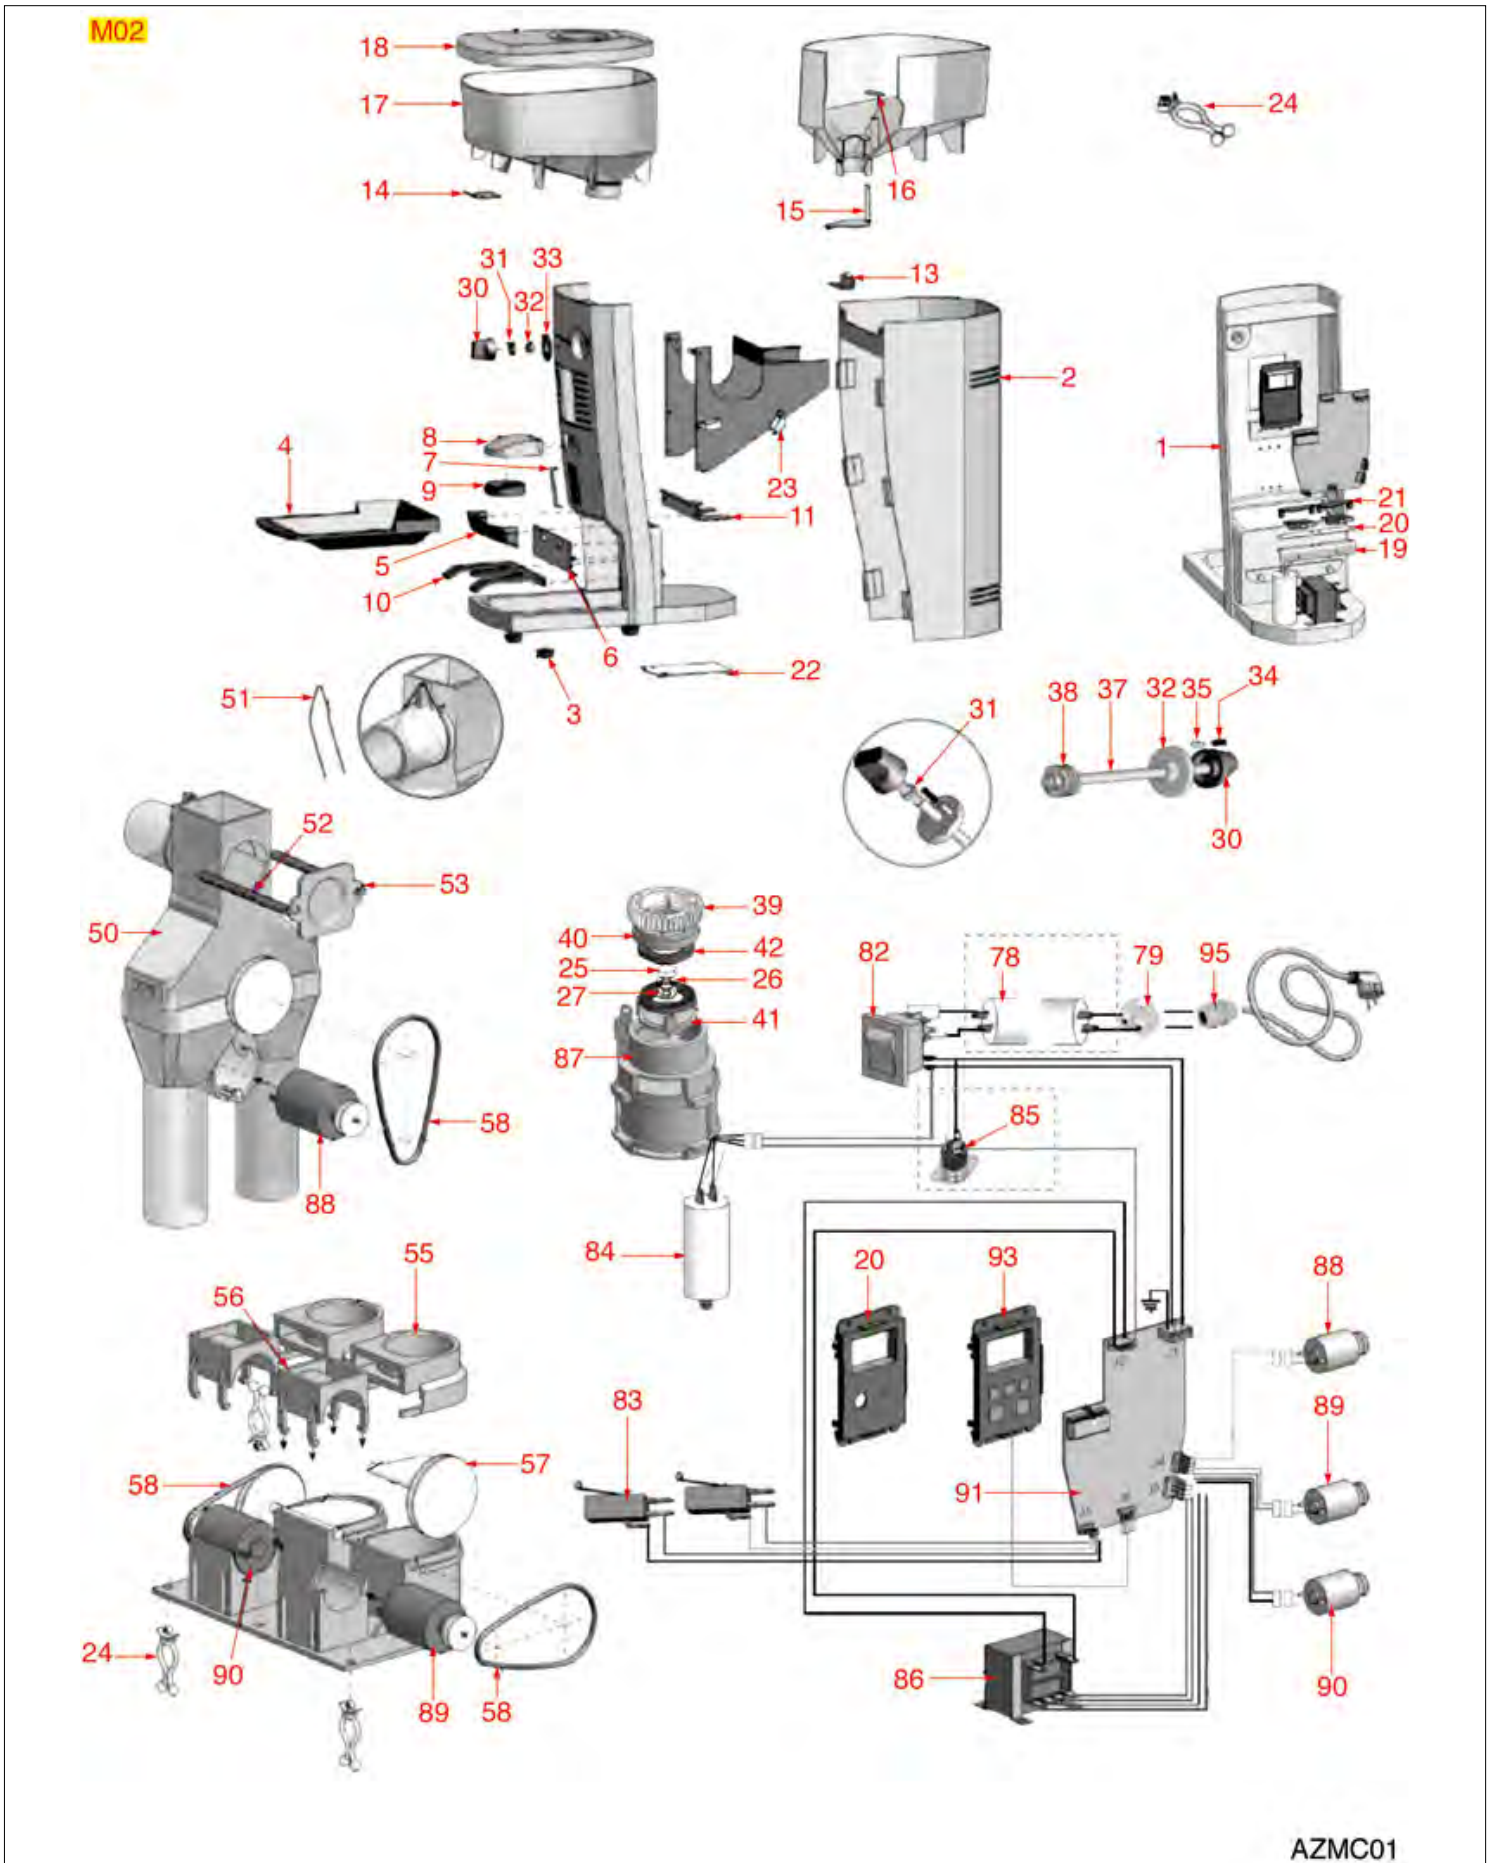

# AZKOYEN

Abbildung	LF Art. Nr.	Beschreibung
4	1260003	TELLER FÜR KAFFEE
17	1080092	KAFFEEBOHNENBEHÄLTER
18	1080093	DECKEL FÜR KAFFEEBOHNENBEHÄLTER
41	1251130	UNTERER MAHLSCHEIBENTRÄGER
42	1251129	MAHLSCHEIBENPAAR AZKOYEN-DITTING LINKS
58	3186245	OR-DICHTUNG 03200 EPDM
82	3319012	SCHALTER 2-POLIG GRÜN 16A 250V
83	3240241	MIKROSCHALTER OMRON V-166-1C5