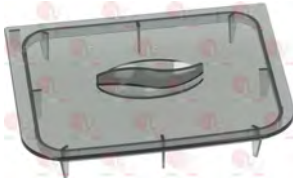

Kaffeebehälter

1080248 DECKEL FÜR KAFFEBEHÄLTER
Maße 146x120 mm
für Kaffeemaschine (JURA) X5 - Z5 - Z7 - Z9