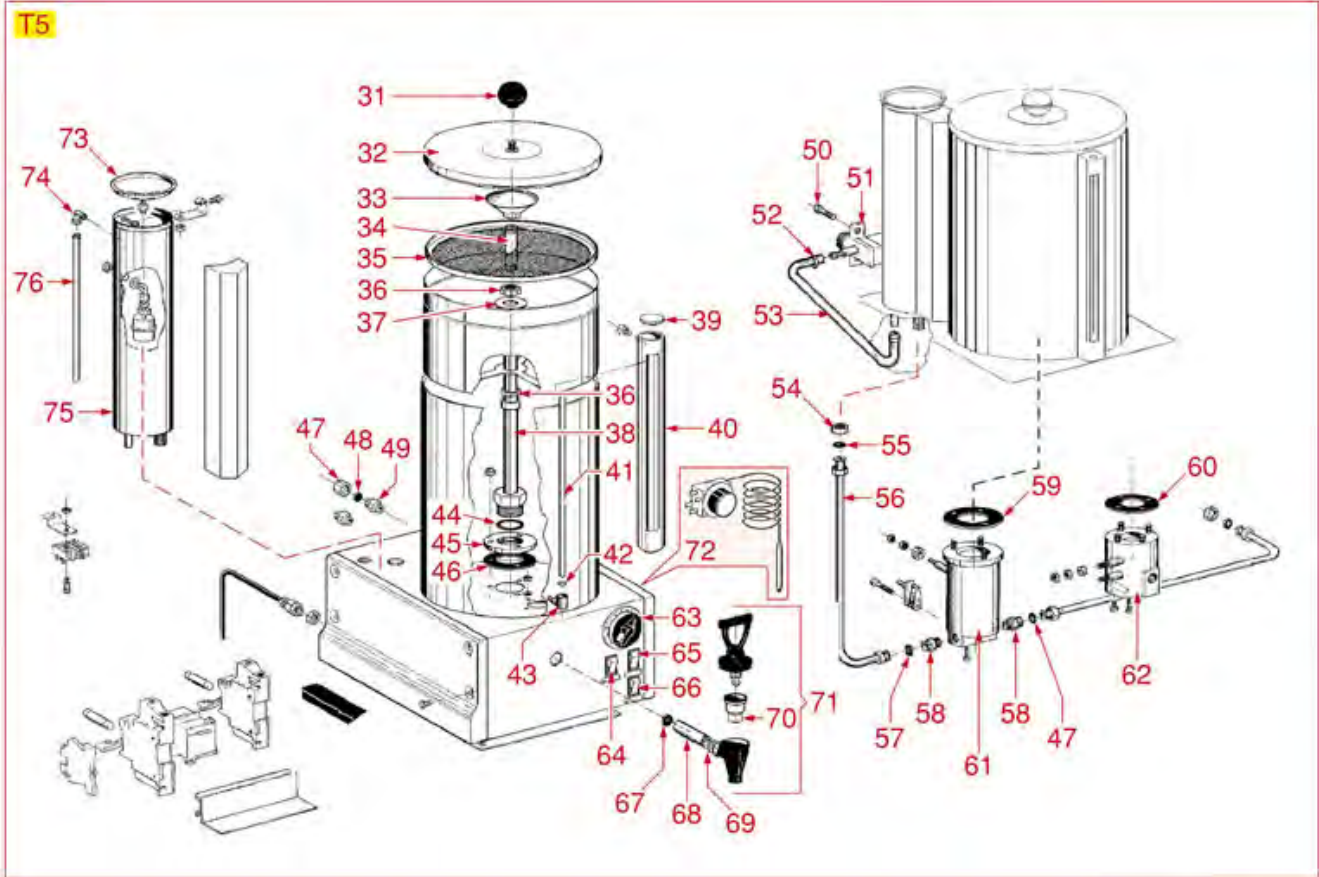

KAFFEEMASCHINE T3-T5

CAMURRI

Abbildung	LF Art. Nr.	Beschreibung
2	1186231	O-RING-DICHTUNG 04106 EPDM
7	1520010	NIVEAUGLAS ø 9x240 mm
8	1186358	OR-DICHTUNG 03030 EPDM
15	3444005	THERMOSTAT EINPHASIG TR2 0-120°C
15	3444009	DREHKNOPF SCHWARZ ø 41 mm 0-120°C
15	3444013	RING ø 55 mm
16	3319295	SCHALTER 2-POLIG SCHWARZ 16A 250V
21	3357007	DICHTUNG FÜR HAHN
22	3357104	HAHN PCCRF ø 3/4"
41	1520011	STANDGLAS ø 9x195 mm
44	1186231	O-RING-DICHTUNG 04106 EPDM
50	1186358	OR-DICHTUNG 03030 EPDM
63	3446116	ZEITSCHALTER 60 MINUTEN
64	1319186	2-POLIGER DRUCKKNOPF SCHWARZ 16A 250V
65	3319295	SCHALTER 2-POLIG SCHWARZ 16A 250V
66	3319295	SCHALTER 2-POLIG SCHWARZ 16A 250V
70	3357007	DICHTUNG FÜR HAHN
71	3357104	HAHN PCCRF ø 3/4"
72	3444004	THERMOSTAT EINPHASIG TR2 0-90°C
72	3444008	DREHKNOPF SCHWARZ ø 41 mm 0-90°C
72	3444013	RING ø 55 mm