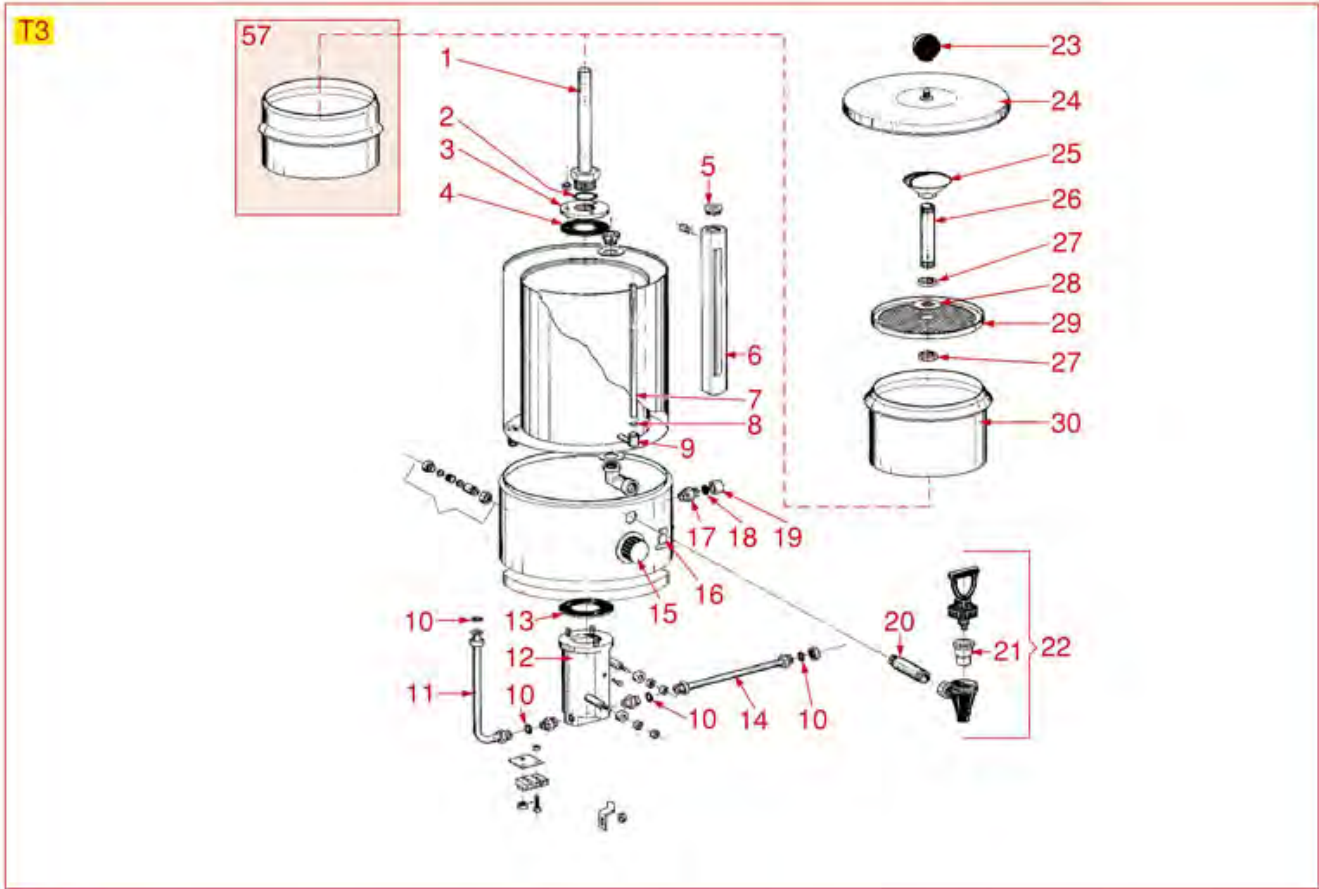

KAFFEEMASCHINE T3-T5

CAMURRI

Abbildung	LF Art. Nr.	Beschreibung
2	1186231	O-RING-DICHTUNG 04106 EPDM
7	1520010	NIVEAUGLAS ø 9x240 mm
8	1186358	OR-DICHTUNG 03030 EPDM
15	3444005	THERMOSTAT EINPHASIG TR2 0-120°C
15	3444009	DREHKNOPF SCHWARZ ø 41 mm 0-120°C
15	3444013	RING ø 55 mm
16	3319295	SCHALTER 2-POLIG SCHWARZ 16A 250V
21	3357007	DICHTUNG FÜR HAHN
22	3357104	HAHN PCCRF ø 3/4"
41	1520011	STANDGLAS ø 9x195 mm
44	1186231	O-RING-DICHTUNG 04106 EPDM
50	1186358	OR-DICHTUNG 03030 EPDM
63	3446116	ZEITSCHALTER 60 MINUTEN
64	1319186	2-POLIGER DRUCKKNOPF SCHWARZ 16A 250V
65	3319295	SCHALTER 2-POLIG SCHWARZ 16A 250V
66	3319295	SCHALTER 2-POLIG SCHWARZ 16A 250V
70	3357007	DICHTUNG FÜR HAHN
71	3357104	HAHN PCCRF ø 3/4"
72	3444004	THERMOSTAT EINPHASIG TR2 0-90°C
72	3444008	DREHKNOPF SCHWARZ ø 41 mm 0-90°C
72	3444013	RING ø 55 mm