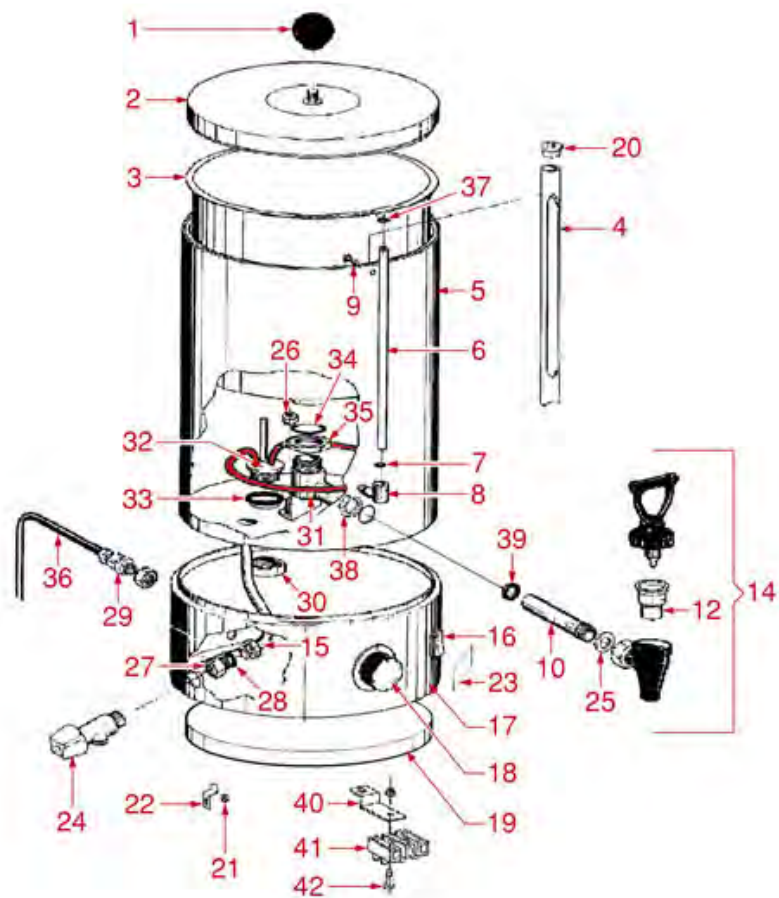

# CAMURRI

Abbildung	LF Art. Nr.	Beschreibung
2	1186231	O-RING-DICHTUNG 04106 EPDM
7	1520010	NIVEAUGLAS ø 9x240 mm
8	1186358	OR-DICHTUNG 03030 EPDM
15	3444005	THERMOSTAT EINPHASIG TR2 0-120°C
15	3444009	DREHKNOPF SCHWARZ ø 41 mm 0-120°C
15	3444013	RING ø 55 mm
16	3319295	SCHALTER 2-POLIG SCHWARZ 16A 250V
21	3357007	DICHTUNG FÜR HAHN
22	3357104	HAHN PCCRF ø 3/4"
41	1520011	STANDGLAS ø 9x195 mm
44	1186231	O-RING-DICHTUNG 04106 EPDM
50	1186358	OR-DICHTUNG 03030 EPDM
63	3446116	ZEITSCHALTER 60 MINUTEN
64	1319186	2-POLIGER DRUCKKNOPF SCHWARZ 16A 250V
65	3319295	SCHALTER 2-POLIG SCHWARZ 16A 250V
66	3319295	SCHALTER 2-POLIG SCHWARZ 16A 250V
70	3357007	DICHTUNG FÜR HAHN
71	3357104	HAHN PCCRF ø 3/4"
72	3444004	THERMOSTAT EINPHASIG TR2 0-90°C
72	3444008	DREHKNOPF SCHWARZ ø 41 mm 0-90°C
72	3444013	RING ø 55 mm

## BAIN-MARIE BM10

BM10