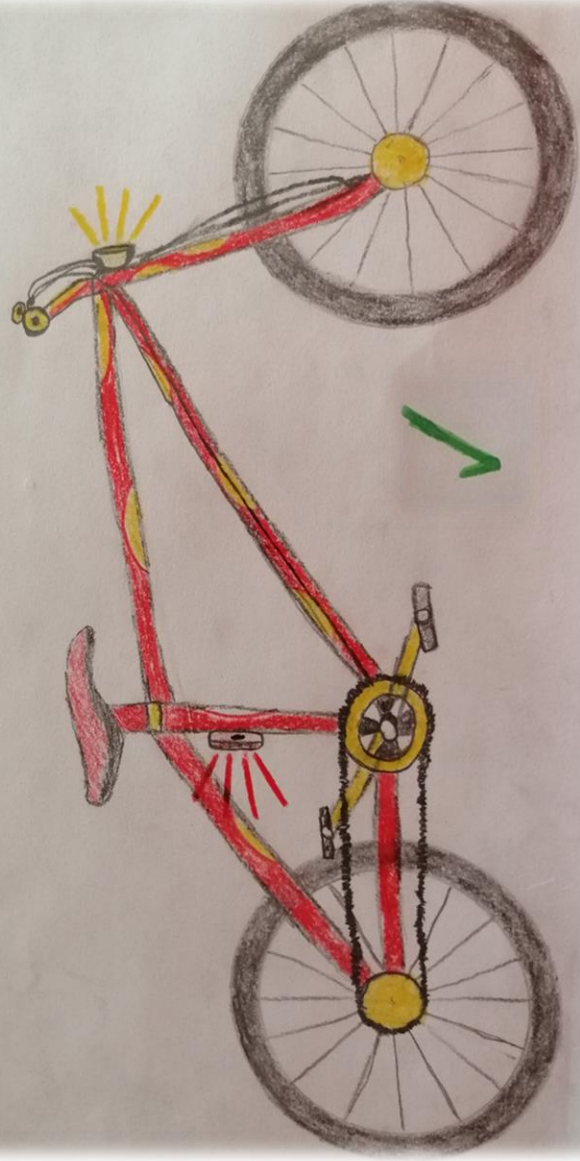

VARNO NA KOLESU

OŠ CERKLJE OB KRKI
Sovica Kolesari

OPREMA KOLESJA

NIMA

IMA

VARNO KOLO

OPREMA KOLESARJA

X

✓

NAJPOGOSTEJŠI PREKRŠKI

- neuporaba čelade med vožnjo
po dvorišču

- več kot polovica sodelujočih vozi
poleti v natikačih dekleta v krilih,
kratkih hlačah

MED VOŽNJO

✗

- POSLUŠANJE GLASBE
- KLICANJE
- TEKSTANJE

✓

- OPAZUJEŠ OKOLI SEBE
- DOBRO POSLUŠAŠ
- IMAŠ OBE ROKI PROSTI

✗

✗

✓

✓

NAJPOGOSTEJŠE NAPAKE KOLESARJEV

- vožnja po napačni strani cestišča
- neuporaba čelade na vaških cestah
- prehitra / neprilagojena vožnja
- vožnja "brez rok"
- vožnja s prijateljem na enem kolesu
- vožnja s psom privezanim na kolo
- NOŠENJE ČELADE ZARADI STRAHU PRED
POLICISTI!