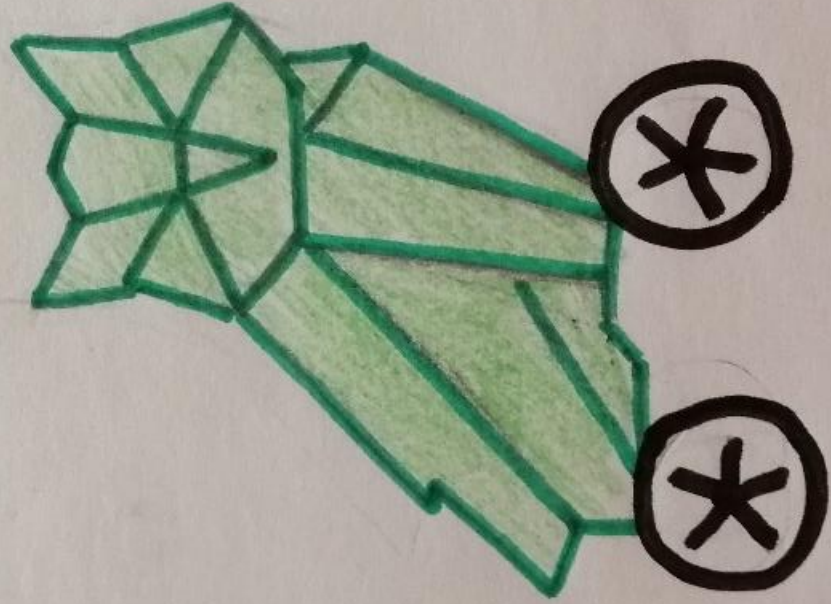

VARNO NA KOLESU

OŠ CERKLJE OB KRKI
Sovica Kolesari

OPREMA KOLESJA

NIMA

IMA

VARNO KOLO

OPREMA KOLESARJA

X

✓

NAJPOGOSTEJŠI PREKRŠKI

- neuporaba čelade med vožnjo
po dvorišču

- več kot polovica sodelujočih vozi
poleti v natikačih dekleta v krilih,
kratkih hlačah

MED VOŽNJO

✗

- POSLUŠANJE GLASBE
- KLICANJE
- TEKSTANJE

✓

- OPAZUJEŠ OKOLI SEBE
- DOBRO POSLUŠAŠ
- IMAŠ OBE ROKI PROSTI

✗

✗

✓

✓

NAJPOGOSTEJŠE NAPAKE KOLESARJEV

- vožnja po napačni strani cestišča
- neuporaba čelade na vaških cestah
- prehitra / neprilagojena vožnja
- vožnja "brez rok"
- vožnja s prijateljem na enem kolesu
- vožnja s psom privezanim na kolo
- NOŠENJE ČELADE ZARADI STRAHU PRED
POLICISTI!